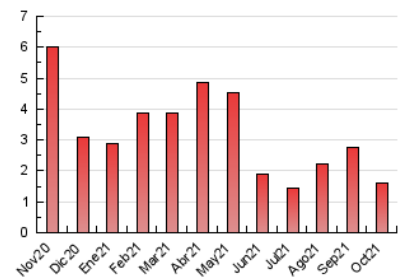

Pàgines (x 1000)