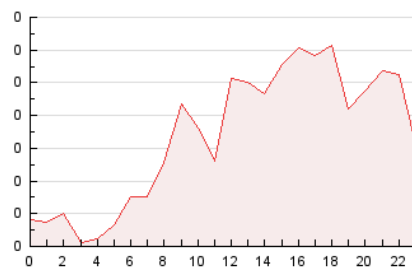

2. Seccions (Nacional i Internacional)

	PÀGINES	%
HOME	326	20.20 %
RESTA	1.288	79.80 %

3. Per dia del mes (Nacional i Internacional)

Dia	N. únics	Visites	Pàgines	Dia	N. únics	Visites	Pàgines	Dia	N. únics	Visites	Pàgines
1	80	94	130	11	29	35	46	21	62	65	85
2	19	20	26	12	14	14	18	22	36	37	53
3	23	24	28	13	38	38	47	23	18	18	21
4	62	66	83	14	71	80	115	24	8	8	8
5	36	39	47	15	63	71	86	25	16	17	20
6	124	135	212	16	31	32	48	26	24	26	33
7	61	73	120	17	22	24	32	27	28	31	44
8	28	30	34	18	26	28	37	28	30	31	48
9	5	6	9	19	28	34	55	29	24	24	31
10	13	13	17	20	40	41	49	30	12	13	13
								31	16	16	19

4. Gràfiques (Nacional i Internacional)

4.1 Per dia de la setmana (promig)

N. únics / Visites (x 100)

Pàgines (x 100)

4.2 Per franja horària (promig)

Visites__ (x 1000)

Pàgines (x 1000)

4.3 Per mesos