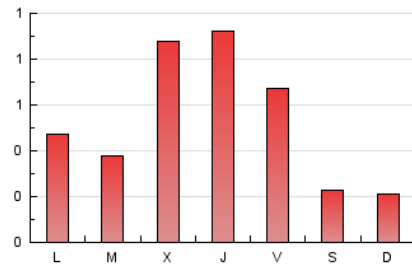

Pàgines (x 100)