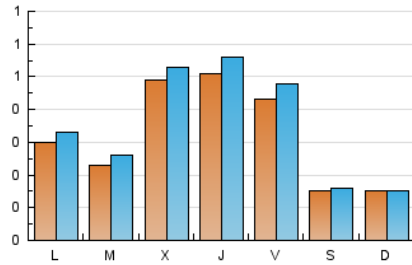

4. Gràfiques (Nacional)

4.1 Per dia de la setmana (promig)

N. únics / Visites (x 100)