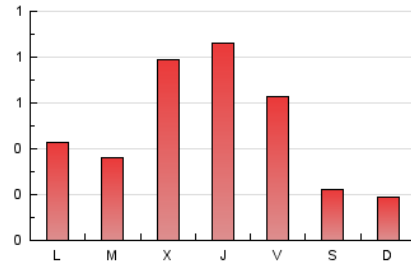

Pàgines (x 100)