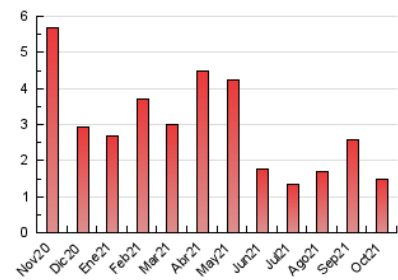

Pàgines (x 1000)