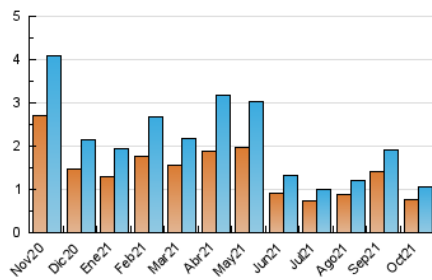

4.3 Per mesos

N. únics / Visites (x 1000)