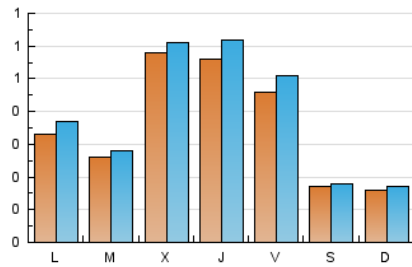

4. Gràfiques (Nacional i Internacional)

4.1 Per dia de la setmana (promig)

N. únics / Visites (x 100)