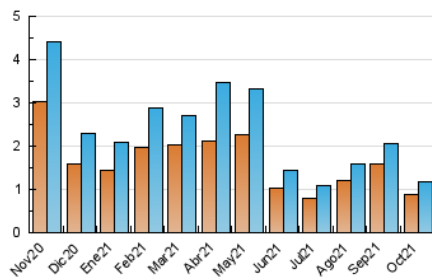

4.3 Per mesos

N. únics / Visites (x 1000)