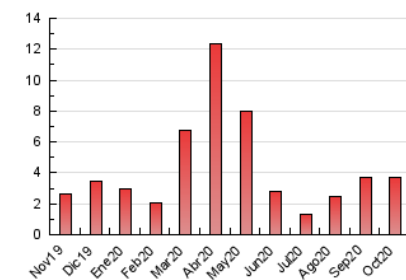

Pàgines (x 1000)