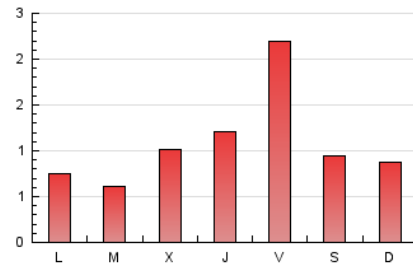

Pàgines (x 100)