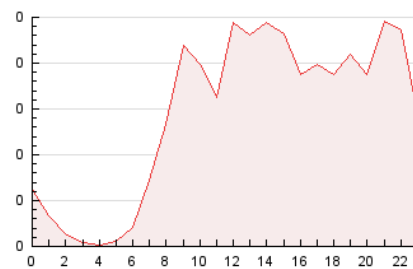

2. Seccions (Nacional)

	PÀGINES	%
HOME	833	23.96 %
RESTA	2.643	76.04 %

3. Per dia del mes (Nacional)

Dia	N. únics	Visites	Pàgines	Dia	N. únics	Visites	Pàgines	Dia	N. únics	Visites	Pàgines
1	31	39	53	11	49	53	73	21	85	99	132
2	65	78	117	12	80	87	114	22	176	216	293
3	69	73	91	13	41	50	69	23	86	102	127
4	136	150	193	14	96	112	149	24	38	41	61
5	39	50	63	15	108	125	159	25	21	28	40
6	49	55	66	16	107	147	244	26	30	35	49
7	28	36	48	17	37	41	55	27	27	32	41
8	27	35	49	18	29	31	45	28	41	50	74
9	245	312	422	19	51	56	74	29	36	45	50
10	127	135	151	20	52	55	66	30	142	156	189
								31	90	98	119

4. Gràfiques (Nacional)

4.1 Per dia de la setmana (promig)

N. únics / Visites (x 100)

Pàgines (x 100)

4.2 Per franja horària (promig)

Visites (x 1000)

Pàgines (x 1000)

4.3 Per mesos