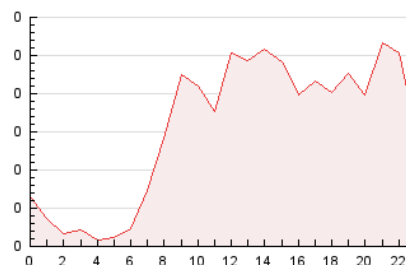

2. Seccions (Nacional i Internacional)

	PÀGINES	%
HOME	847	22.77 %
RESTA	2.872	77.23 %

3. Per dia del mes (Nacional i Internacional)

Dia	N. únics	Visites	Pàgines	Dia	N. únics	Visites	Pàgines	Dia	N. únics	Visites	Pàgines
1	34	42	56	11	55	59	79	21	94	108	141
2	70	83	122	12	87	94	121	22	198	239	318
3	82	86	104	13	49	58	77	23	95	111	136
4	151	166	218	14	100	116	153	24	44	47	67
5	48	59	72	15	119	136	170	25	26	33	46
6	54	60	71	16	110	150	247	26	33	38	52
7	30	38	50	17	45	49	63	27	27	32	41
8	31	39	55	18	35	37	51	28	46	55	79
9	253	320	432	19	53	58	76	29	42	51	56
10	139	147	163	20	58	61	72	30	151	165	198
								31	104	112	133

4. Gràfiques (Nacional i Internacional)

4.1 Per dia de la setmana (promig)

N. únics / Visites (x 100)

Pàgines (x 100)

4.2 Per franja horària (promig)

Visites (x 1000)

Pàgines (x 1000)

4.3 Per mesos