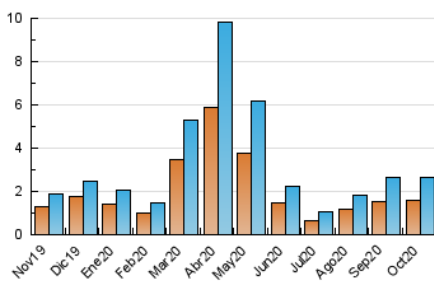

4.3 Per mesos

N. únics / Visites (x 1000)