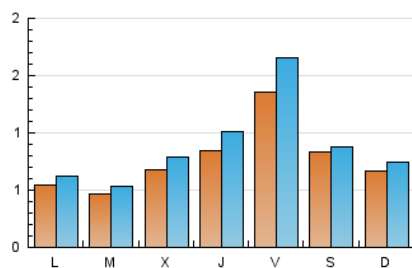

4. Gràfiques (Nacional i Internacional)

4.1 Per dia de la setmana (promig)

N. únics / Visites (x 100)