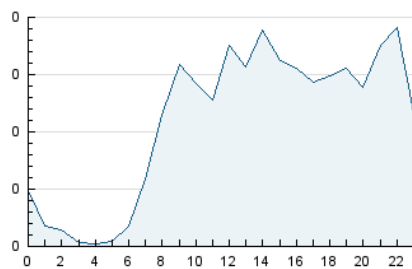

2. Seccions (Nacional)

	PÀGINES	%
HOME	833	23.96 %
RESTA	2.643	76.04 %

3. Per dia del mes (Nacional)

Dia	N. únics	Visites	Pàgines	Dia	N. únics	Visites	Pàgines	Dia	N. únics	Visites	Pàgines
1	31	39	53	11	49	53	73	21	85	99	132
2	65	78	117	12	80	87	114	22	176	216	293
3	69	73	91	13	41	50	69	23	86	102	127
4	136	150	193	14	96	112	149	24	38	41	61
5	39	50	63	15	108	125	159	25	21	28	40
6	49	55	66	16	107	147	244	26	30	35	49
7	28	36	48	17	37	41	55	27	27	32	41
8	27	35	49	18	29	31	45	28	41	50	74
9	245	312	422	19	51	56	74	29	36	45	50
10	127	135	151	20	52	55	66	30	142	156	189
								31	90	98	119

4. Gràfiques (Nacional)

4.1 Per dia de la setmana (promig)

N. únics / Visites (x 100)

Pàgines (x 100)

4.2 Per franja horària (promig)

Visites (x 1000)

Pàgines (x 1000)

4.3 Per mesos