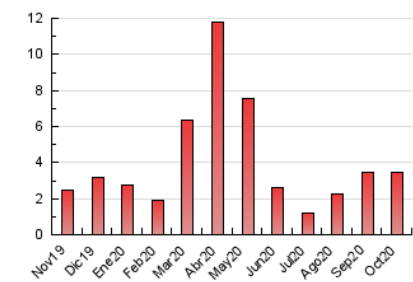

Pàgines (x 1000)