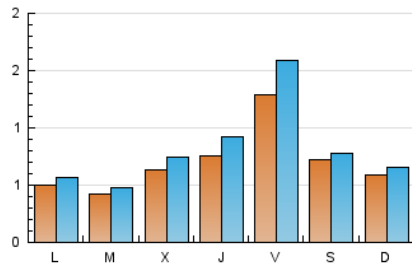

4. Gràfiques (Nacional)

4.1 Per dia de la setmana (promig)

N. únics / Visites (x 100)