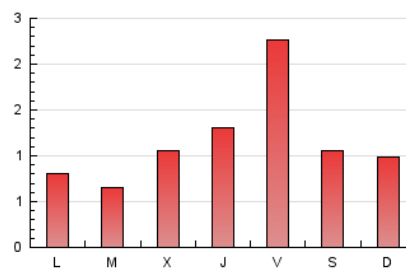

Pàgines (x 100)