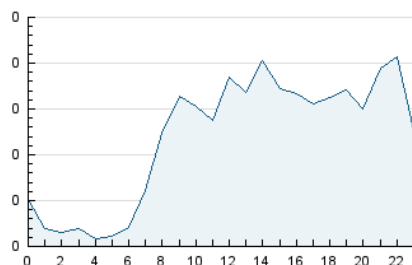

2. Seccions (Nacional i Internacional)

	PÀGINES	%
HOME	847	22.77 %
RESTA	2.872	77.23 %

3. Per dia del mes (Nacional i Internacional)

Dia	N. únics	Visites	Pàgines	Dia	N. únics	Visites	Pàgines	Dia	N. únics	Visites	Pàgines
1	34	42	56	11	55	59	79	21	94	108	141
2	70	83	122	12	87	94	121	22	198	239	318
3	82	86	104	13	49	58	77	23	95	111	136
4	151	166	218	14	100	116	153	24	44	47	67
5	48	59	72	15	119	136	170	25	26	33	46
6	54	60	71	16	110	150	247	26	33	38	52
7	30	38	50	17	45	49	63	27	27	32	41
8	31	39	55	18	35	37	51	28	46	55	79
9	253	320	432	19	53	58	76	29	42	51	56
10	139	147	163	20	58	61	72	30	151	165	198
								31	104	112	133

4. Gràfiques (Nacional i Internacional)

4.1 Per dia de la setmana (promig)

N. únics / Visites (x 100)

Pàgines (x 100)

4.2 Per franja horària (promig)

Visites (x 1000)

Pàgines (x 1000)

4.3 Per mesos