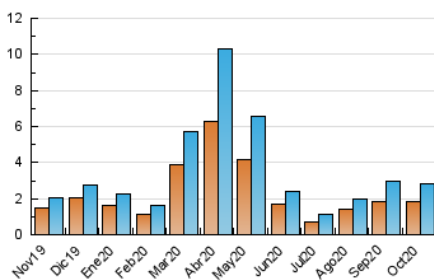

4.3 Per mesos

N. únics / Visites (x 1000)