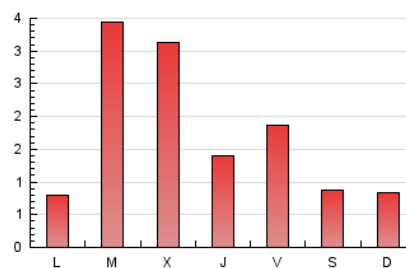

Pàgines (x 100)