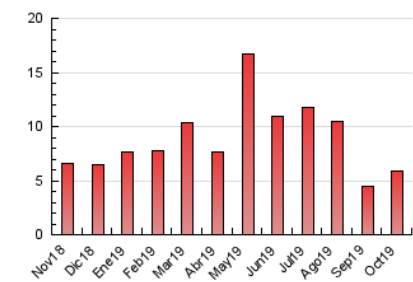

Pàgines (x 1000)