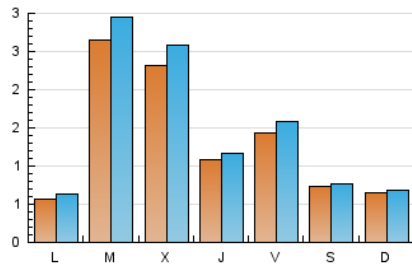

4. Gràfiques (Nacional i Internacional)

4.1 Per dia de la setmana (promig)

N. únics / Visites (x 100)