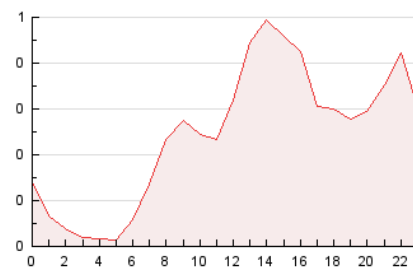

### 3. Per dia del mes (Nacional i Internacional)

Dia	N. únics	Visites	Pàgines	Dia	N. únics	Visites	Pàgines	Dia	N. únics	Visites	Pàgines
1	834	896	1.088	11	134	167	217	21	29	33	40
2	339	360	410	12	79	79	90	22	93	109	120
3	159	168	199	13	80	82	92	23	538	613	780
4	364	377	427	14	57	65	84	24	192	201	249
5	152	157	184	15	120	135	145	25	47	56	79
6	89	96	114	16	117	130	154	26	40	42	50
7	90	98	122	17	48	60	74	27	60	67	88
8	182	210	259	18	31	36	41	28	53	61	76
9	118	133	189	19	23	25	33	29	98	125	149
10	98	106	145	20	29	32	44	30	50	61	75
								31	42	47	56

4. Gràfiques (Nacional i Internacional)

4.1 Per dia de la setmana (promig)

N. únics / Visites (x 100)

Pàgines (x 100)

4.2 Per franja horària (promig)

Visites (x 1000)

Pàgines (x 1000)

4.3 Per mesos