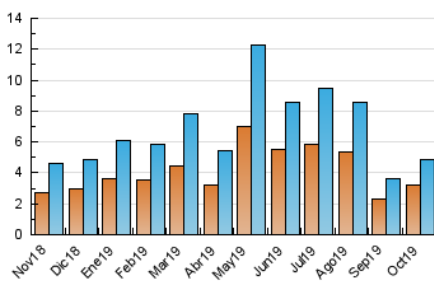

4.3 Per mesos

N. únics / Visites (x 1000)