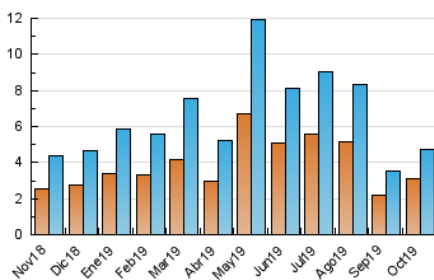

#### 3. Per dia del mes (Nacional)

Dia	N. únics	Visites	Pàgines	Dia	N. únics	Visites	Pàgines	Dia	N. únics	Visites	Pàgines
1	819	878	1.066	11	131	163	213	21	29	33	40
2	336	357	407	12	77	77	88	22	82	98	109
3	156	165	196	13	80	82	92	23	520	594	758
4	356	369	419	14	56	64	83	24	182	191	239
5	150	155	181	15	118	133	143	25	44	53	76
6	84	91	109	16	111	124	148	26	37	38	45
7	90	98	122	17	46	58	72	27	58	65	86
8	179	207	256	18	31	36	41	28	50	58	72
9	114	129	185	19	23	25	33	29	97	124	148
10	94	102	141	20	29	32	44	30	48	59	73
								31	37	42	51

##### 4.1 Per dia de la setmana (promig)

N. únics / Visites (x 100)

Pàgines (x 100)

##### 4.2 Per franja horària (promig)

Visites (x 1000)

Pàgines (x 1000)

##### 4.3 Per mesos

N. únics / Visites (x 1000)

Pàgines (x 1000)