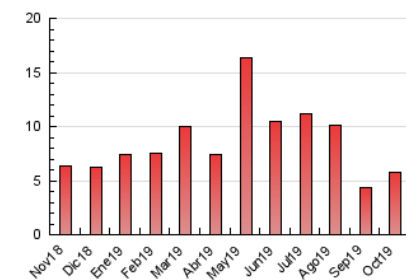

##### 4.1 Per dia de la setmana (promig)

N. únics / Visites (x 100)

Pàgines (x 100)

##### 4.2 Per franja horària (promig)

Visites (x 1000)

Pàgines (x 1000)

##### 4.3 Per mesos

N. únics / Visites (x 1000)

Pàgines (x 1000)