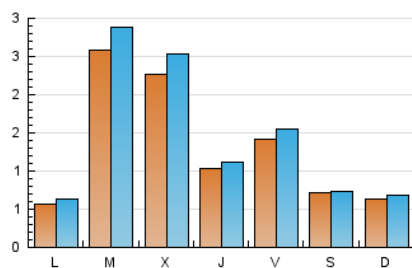

4. Gràfiques (Nacional)

4.1 Per dia de la setmana (promig)

N. únics / Visites (x 100)