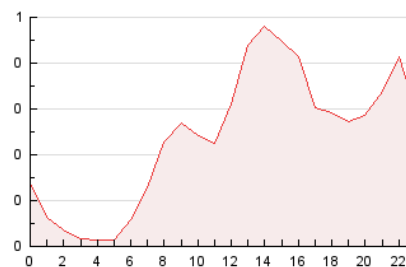

Pàgines (x 1000)