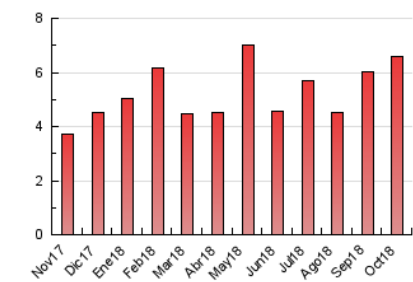

Pàgines (x 1000)