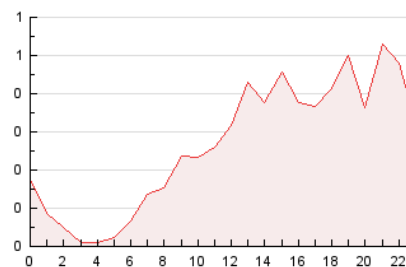

2. Seccions (Nacional)

	PÀGINES	%
HOME	1.278	20.02 %
RESTA	5.107	79.98 %

3. Per dia del mes (Nacional)

Dia	N. únics	Visites	Pàgines	Dia	N. únics	Visites	Pàgines	Dia	N. únics	Visites	Pàgines
1	185	239	327	11	150	176	282	21	72	93	141
2	254	312	412	12	146	164	265	22	149	178	250
3	115	142	213	13	56	67	100	23	178	221	348
4	128	159	236	14	58	67	91	24	188	219	293
5	107	126	184	15	142	159	213	25	345	393	503
6	160	175	223	16	110	121	158	26	207	240	318
7	109	124	169	17	90	112	153	27	92	104	127
8	70	91	125	18	72	91	137	28	96	113	151
9	107	130	179	19	83	109	146	29	60	79	107
10	87	99	144	20	66	76	115	30	76	108	178
								31	48	64	97

4. Gràfiques (Nacional)

4.1 Per dia de la setmana (promig)

N. únics / Visites (x 100)

Pàgines (x 100)

4.2 Per franja horària (promig)

Visites (x 1000)

Pàgines (x 1000)

4.3 Per mesos