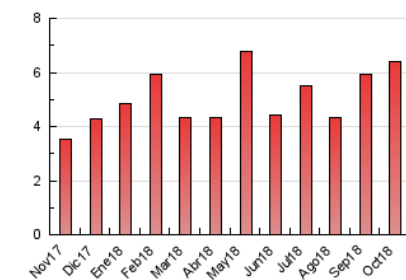

Pàgines (x 1000)