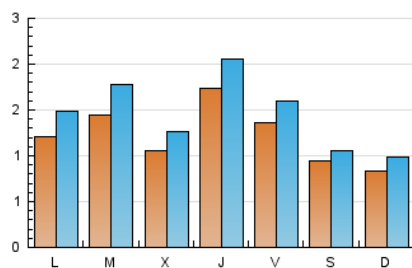

4. Gràfiques (Nacional)

4.1 Per dia de la setmana (promig)

N. únics / Visites (x 100)