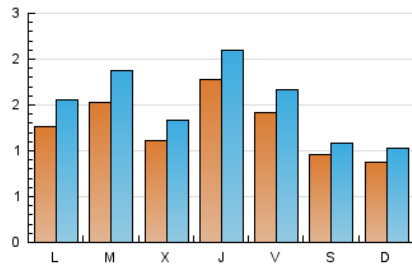

4. Gràfiques (Nacional i Internacional)

4.1 Per dia de la setmana (promig)

N. únics / Visites (x 100)