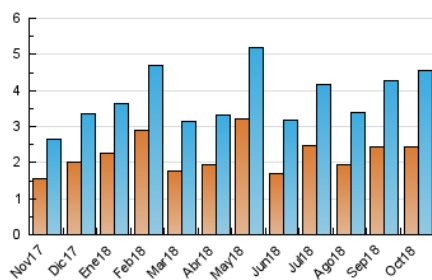

4.3 Per mesos

N. únics / Visites (x 1000)