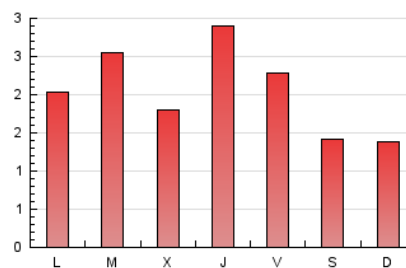

Pàgines (x 100)