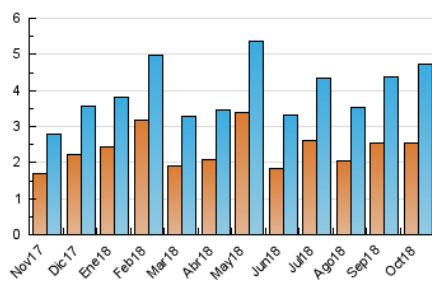

4.3 Per mesos

N. únics / Visites (x 1000)