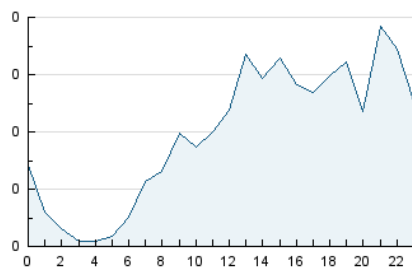

2. Seccions (Nacional i Internacional)

	PÀGINES	%
HOME	1.286	19.52 %
RESTA	5.301	80.48 %

3. Per dia del mes (Nacional i Internacional)

Dia	N. únics	Visites	Pàgines	Dia	N. únics	Visites	Pàgines	Dia	N. únics	Visites	Pàgines
1	189	245	339	11	155	181	287	21	75	96	144
2	259	320	424	12	150	169	270	22	160	189	261
3	120	151	224	13	58	69	102	23	182	225	353
4	131	162	239	14	62	71	95	24	196	227	301
5	110	130	193	15	149	166	220	25	352	401	514
6	162	178	228	16	120	131	168	26	218	251	332
7	111	126	172	17	99	121	162	27	96	108	131
8	72	94	128	18	75	94	140	28	101	118	156
9	120	143	192	19	87	113	150	29	63	82	110
10	91	103	148	20	69	79	118	30	83	115	185
								31	50	66	101

4. Gràfiques (Nacional i Internacional)

4.1 Per dia de la setmana (promig)

N. únics / Visites (x 100)

Pàgines (x 100)

4.2 Per franja horària (promig)

Visites (x 1000)

Pàgines (x 1000)

4.3 Per mesos