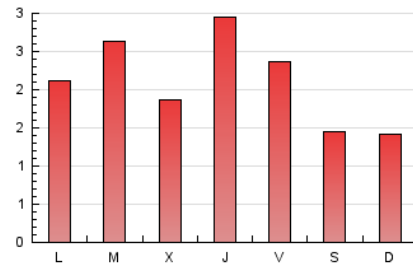

Pàgines (x 100)