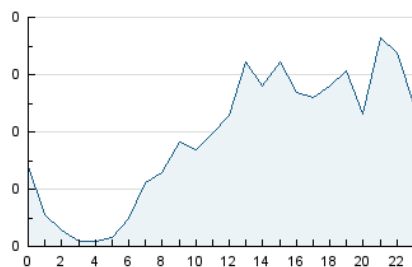

2. Seccions (Nacional)

	PÀGINES	%
HOME	1.278	20.02 %
RESTA	5.107	79.98 %

3. Per dia del mes (Nacional)

Dia	N. únics	Visites	Pàgines	Dia	N. únics	Visites	Pàgines	Dia	N. únics	Visites	Pàgines
1	185	239	327	11	150	176	282	21	72	93	141
2	254	312	412	12	146	164	265	22	149	178	250
3	115	142	213	13	56	67	100	23	178	221	348
4	128	159	236	14	58	67	91	24	188	219	293
5	107	126	184	15	142	159	213	25	345	393	503
6	160	175	223	16	110	121	158	26	207	240	318
7	109	124	169	17	90	112	153	27	92	104	127
8	70	91	125	18	72	91	137	28	96	113	151
9	107	130	179	19	83	109	146	29	60	79	107
10	87	99	144	20	66	76	115	30	76	108	178
								31	48	64	97

4. Gràfiques (Nacional)

4.1 Per dia de la setmana (promig)

N. únics / Visites (x 100)

Pàgines (x 100)

4.2 Per franja horària (promig)

Visites (x 1000)

Pàgines (x 1000)

4.3 Per mesos