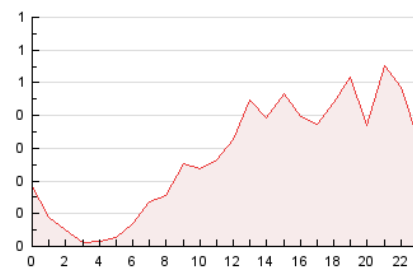

2. Seccions (Nacional i Internacional)

	PÀGINES	%
HOME	1.286	19.52 %
RESTA	5.301	80.48 %

3. Per dia del mes (Nacional i Internacional)

Dia	N. únics	Visites	Pàgines	Dia	N. únics	Visites	Pàgines	Dia	N. únics	Visites	Pàgines
1	189	245	339	11	155	181	287	21	75	96	144
2	259	320	424	12	150	169	270	22	160	189	261
3	120	151	224	13	58	69	102	23	182	225	353
4	131	162	239	14	62	71	95	24	196	227	301
5	110	130	193	15	149	166	220	25	352	401	514
6	162	178	228	16	120	131	168	26	218	251	332
7	111	126	172	17	99	121	162	27	96	108	131
8	72	94	128	18	75	94	140	28	101	118	156
9	120	143	192	19	87	113	150	29	63	82	110
10	91	103	148	20	69	79	118	30	83	115	185
								31	50	66	101

4. Gràfiques (Nacional i Internacional)

4.1 Per dia de la setmana (promig)

N. únics / Visites (x 100)

Pàgines (x 100)

4.2 Per franja horària (promig)

Visites (x 1000)

Pàgines (x 1000)

4.3 Per mesos