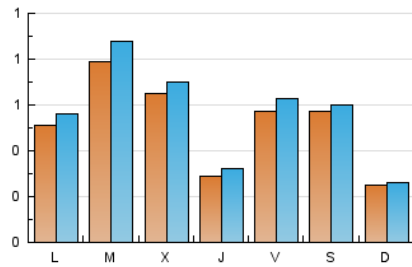

4. Gràfiques (Nacional)

4.1 Per dia de la setmana (promig)

N. únics / Visites (x 100)