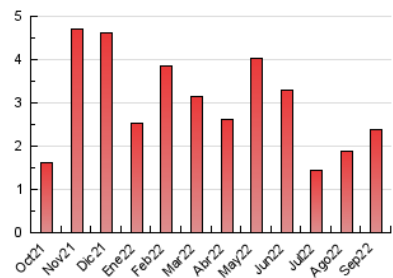

Pàgines (x 1000)