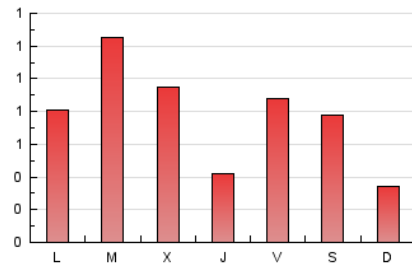

Pàgines (x 100)