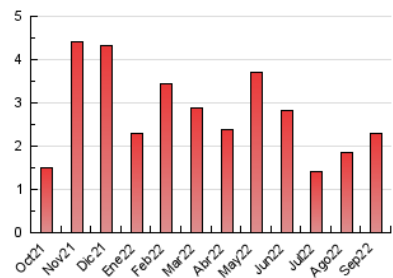

Pàgines (x 1000)