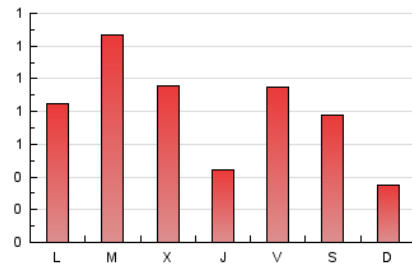

Pàgines (x 100)