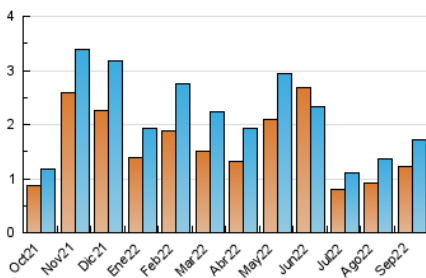

4.3 Per mesos

N. únics / Visites (x 1000)