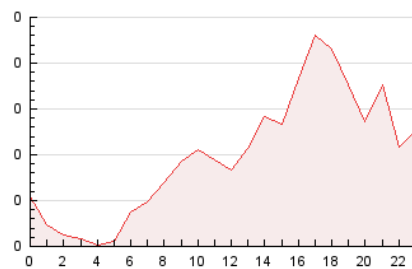

2. Seccions (Nacional i Internacional)

	PÀGINES	%
HOME	365	15.37 %
RESTA	2.009	84.63 %

3. Per dia del mes (Nacional i Internacional)

Dia	N. únics	Visites	Pàgines	Dia	N. únics	Visites	Pàgines	Dia	N. únics	Visites	Pàgines
1	8	9	11	11	15	15	23	21	45	49	69
2	82	87	139	12	37	41	54	22	15	16	23
3	36	40	54	13	143	155	216	23	15	16	21
4	30	32	39	14	115	127	172	24	76	80	108
5	29	32	54	15	69	76	107	25	16	17	27
6	28	31	38	16	123	138	192	26	78	82	121
7	60	62	82	17	99	101	124	27	86	98	139
8	16	16	19	18	39	43	52	28	43	44	59
9	46	49	67	19	71	80	110	29	47	49	59
10	20	20	26	20	66	73	115	30	36	42	54

4. Gràfiques (Nacional i Internacional)

4.1 Per dia de la setmana (promig)

N. únics / Visites (x 100)

Pàgines (x 100)

4.2 Per franja horària (promig)

Visites__ (x 1000)

Pàgines (x 1000)

4.3 Per mesos