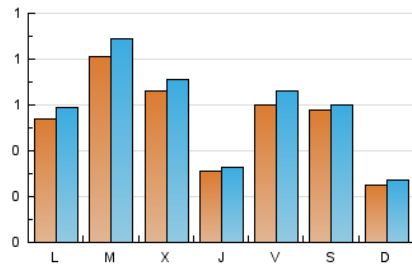

4. Gràfiques (Nacional i Internacional)

4.1 Per dia de la setmana (promig)

N. únics / Visites (x 100)