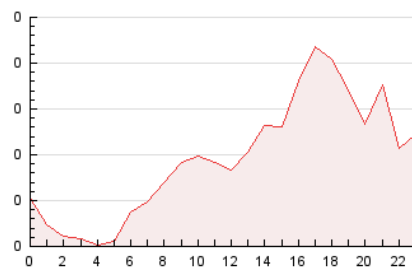

2. Seccions (Nacional)

	PÀGINES	%
HOME	356	15.48 %
RESTA	1.943	84.52 %

3. Per dia del mes (Nacional)

Dia	N. únics	Visites	Pàgines	Dia	N. únics	Visites	Pàgines	Dia	N. únics	Visites	Pàgines
1	8	9	11	11	13	13	18	21	45	49	69
2	80	85	130	12	37	41	54	22	14	15	20
3	36	40	54	13	143	155	216	23	13	13	16
4	30	32	39	14	115	127	172	24	75	79	107
5	29	32	54	15	67	74	105	25	16	17	27
6	28	31	38	16	113	127	178	26	72	76	113
7	60	62	82	17	99	101	124	27	84	96	137
8	13	13	15	18	39	43	52	28	41	42	57
9	44	47	65	19	65	74	101	29	45	47	57
10	19	19	25	20	62	68	110	30	35	41	53

4. Gràfiques (Nacional)

4.1 Per dia de la setmana (promig)

N. únics / Visites (x 100)

Pàgines (x 100)

4.2 Per franja horària (promig)

Visites__ (x 1000)

Pàgines (x 1000)

4.3 Per mesos