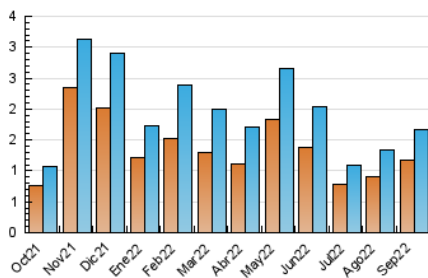

4.3 Per mesos

N. únics / Visites (x 1000)