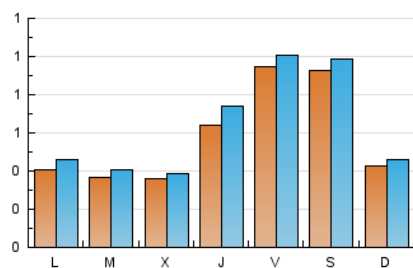

4. Gràfiques (Nacional)

4.1 Per dia de la setmana (promig)

N. únics / Visites (x 100)