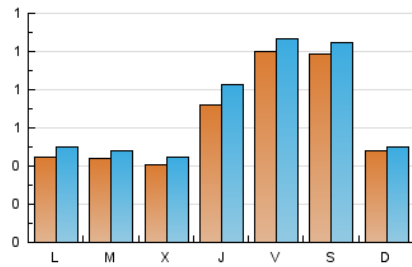

4. Gràfiques (Nacional i Internacional)

4.1 Per dia de la setmana (promig)

N. únics / Visites (x 100)