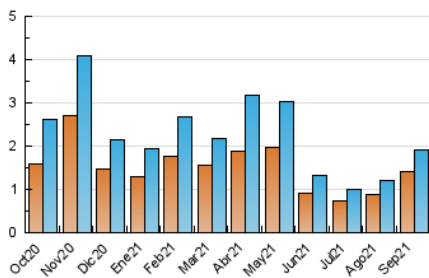

#### 3. Per dia del mes (Nacional)

Dia	N. únics	Visites	Pàgines	Dia	N. únics	Visites	Pàgines	Dia	N. únics	Visites	Pàgines
1	14	14	18	11	23	24	33	21	65	72	81
2	10	11	11	12	18	21	31	22	52	55	87
3	13	13	18	13	19	19	30	23	33	34	43
4	14	16	20	14	24	25	36	24	59	61	68
5	9	9	13	15	18	21	33	25	29	31	40
6	28	34	41	16	48	59	84	26	23	23	42
7	16	19	20	17	258	278	367	27	21	21	23
8	22	28	39	18	307	326	421	28	44	49	73
9	129	150	233	19	123	130	168	29	74	79	126
10	48	52	70	20	95	110	132	30	102	118	175

##### 4.1 Per dia de la setmana (promig)

N. únics / Visites (x 100)

Pàgines (x 100)

##### 4.2 Per franja horària (promig)

Visites\_\_ (x 1000)

Pàgines (x 1000)

##### 4.3 Per mesos

N. únics / Visites (x 1000)

Pàgines (x 1000)