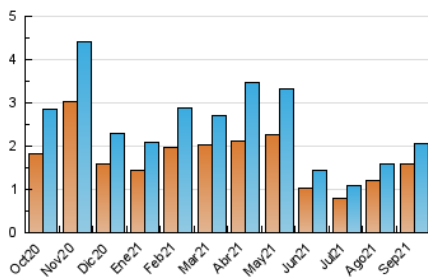

4.3 Per mesos

N. únics / Visites (x 1000)