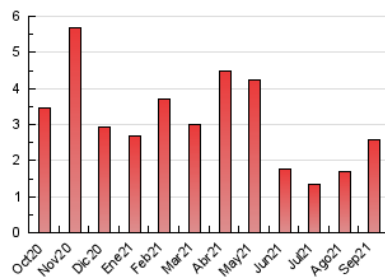

#### 3. Per dia del mes (Nacional)

Dia	N. únics	Visites	Pàgines	Dia	N. únics	Visites	Pàgines	Dia	N. únics	Visites	Pàgines
1	14	14	18	11	23	24	33	21	65	72	81
2	10	11	11	12	18	21	31	22	52	55	87
3	13	13	18	13	19	19	30	23	33	34	43
4	14	16	20	14	24	25	36	24	59	61	68
5	9	9	13	15	18	21	33	25	29	31	40
6	28	34	41	16	48	59	84	26	23	23	42
7	16	19	20	17	258	278	367	27	21	21	23
8	22	28	39	18	307	326	421	28	44	49	73
9	129	150	233	19	123	130	168	29	74	79	126
10	48	52	70	20	95	110	132	30	102	118	175

##### 4.1 Per dia de la setmana (promig)

N. únics / Visites (x 100)

Pàgines (x 100)

##### 4.2 Per franja horària (promig)

Visites\_\_ (x 1000)

Pàgines (x 1000)

##### 4.3 Per mesos

N. únics / Visites (x 1000)

Pàgines (x 1000)