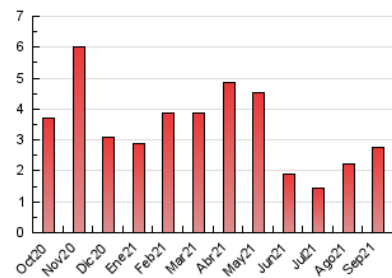

Pàgines (x 1000)