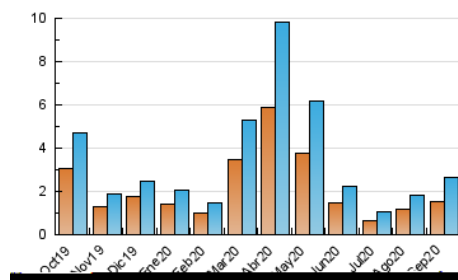

4.3 Per mesos

N. únics / Visites (x 1000)