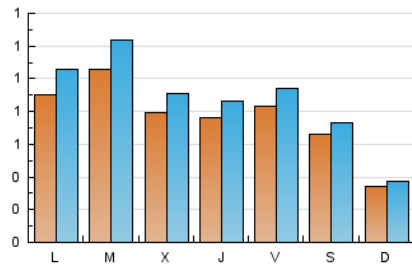

4. Gràfiques (Nacional)

4.1 Per dia de la setmana (promig)

N. únics / Visites (x 100)