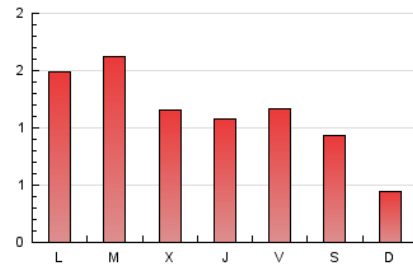

Pàgines (x 100)