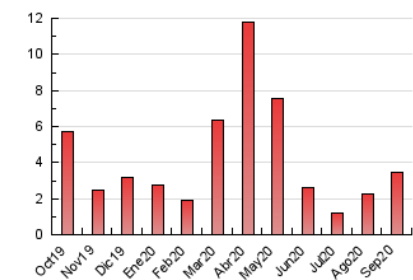

Pàgines (x 1000)