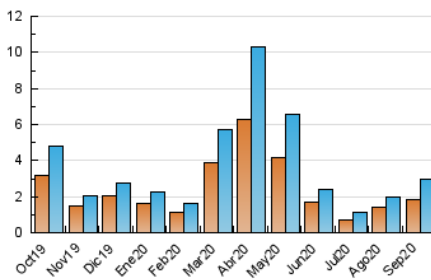

4.3 Per mesos

N. únics / Visites (x 1000)

Pàgines (x 1000)