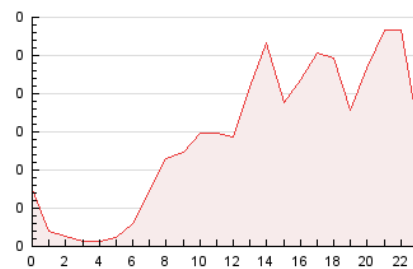

2. Seccions (Nacional)

	PÀGINES	%
HOME	836	24.34 %
RESTA	2.598	75.66 %

3. Per dia del mes (Nacional)

Dia	N. únics	Visites	Pàgines	Dia	N. únics	Visites	Pàgines	Dia	N. únics	Visites	Pàgines
1	157	175	229	11	96	110	130	21	109	126	169
2	142	159	205	12	65	69	83	22	190	225	299
3	79	88	114	13	38	40	49	23	108	125	154
4	155	171	217	14	191	228	341	24	74	90	111
5	92	99	125	15	93	114	162	25	47	54	68
6	27	30	38	16	50	63	87	26	41	43	50
7	31	34	43	17	49	56	66	27	29	33	42
8	66	78	85	18	35	41	53	28	30	34	42
9	69	81	102	19	67	82	112	29	22	28	35
10	102	110	139	20	42	46	52	30	27	29	32

4. Gràfiques (Nacional)

4.1 Per dia de la setmana (promig)

N. únics / Visites (x 100)

Pàgines (x 100)

4.2 Per franja horària (promig)

Visites (x 1000)

Pàgines (x 1000)

4.3 Per mesos