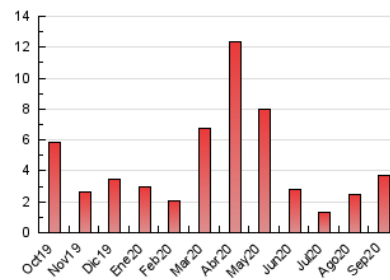

4.3 Per mesos

N. únics / Visites (x 1000)

Pàgines (x 1000)