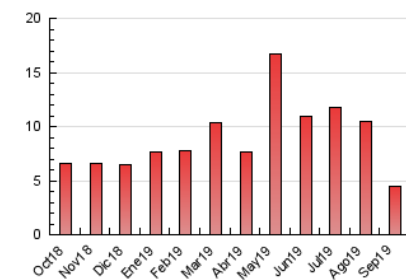

Pàgines (x 1000)