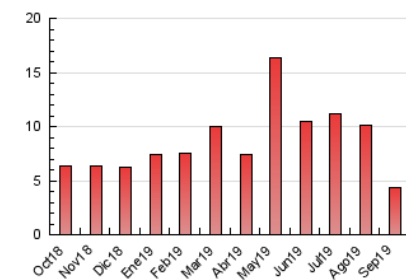

Pàgines (x 1000)