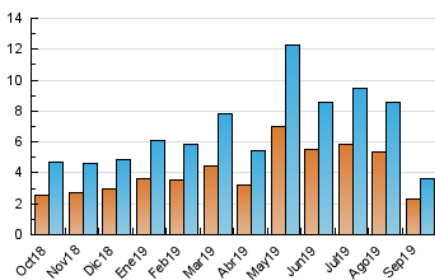

4.3 Per mesos

N. únics / Visites (x 1000)