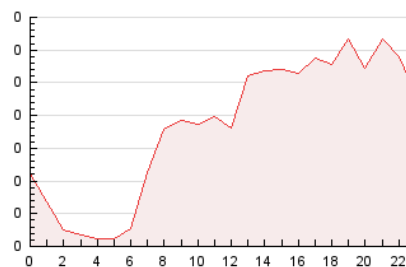

2. Seccions (Nacional)

| | PÀGINES | % |
|--------------|---------|---------|
| HOME | 613 | 13.99 % |
| RESTA | 3.769 | 86.01 % |

3. Per dia del mes (Nacional)

| Dia | N. únics | Visites | Pàgines | Dia | N. únics | Visites | Pàgines | Dia | N. únics | Visites | Pàgines |
|-----|----------|---------|---------|-----|----------|---------|---------|-----|----------|---------|---------|
| 1 | 242 | 258 | 313 | 11 | 111 | 120 | 144 | 21 | 50 | 55 | 78 |
| 2 | 249 | 257 | 304 | 12 | 111 | 123 | 144 | 22 | 116 | 126 | 167 |
| 3 | 106 | 120 | 141 | 13 | 71 | 90 | 125 | 23 | 88 | 100 | 117 |
| 4 | 88 | 95 | 113 | 14 | 94 | 105 | 127 | 24 | 110 | 119 | 145 |
| 5 | 73 | 80 | 91 | 15 | 79 | 97 | 133 | 25 | 64 | 74 | 119 |
| 6 | 54 | 63 | 76 | 16 | 79 | 102 | 120 | 26 | 103 | 105 | 133 |
| 7 | 54 | 64 | 76 | 17 | 52 | 69 | 79 | 27 | 66 | 77 | 98 |
| 8 | 42 | 47 | 61 | 18 | 96 | 117 | 154 | 28 | 33 | 35 | 40 |
| 9 | 43 | 50 | 52 | 19 | 169 | 197 | 283 | 29 | 211 | 239 | 297 |
| 10 | 114 | 130 | 147 | 20 | 95 | 112 | 129 | 30 | 295 | 319 | 376 |

4. Gràfiques (Nacional)

4.1 Per dia de la setmana (promig)

N. únics / Visites (x 100)

Pàgines (x 100)

4.2 Per franja horària (promig)

Visites (x 1000)

Pàgines (x 1000)

4.3 Per mesos