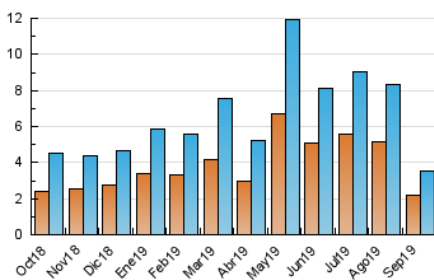

4.3 Per mesos

N. únics / Visites (x 1000)