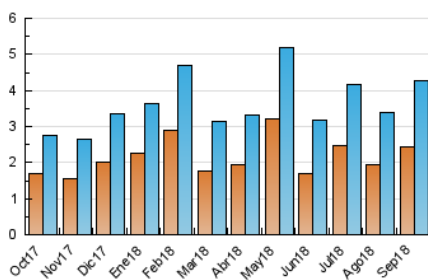

4.3 Per mesos

N. únics / Visites (x 1000)