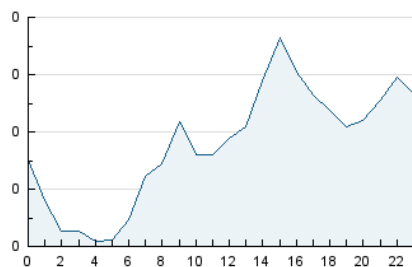

2. Seccions (Nacional)

	PÀGINES	%
HOME	1.237	20.94 %
RESTA	4.671	79.06 %

3. Per dia del mes (Nacional)

Dia	N. únics	Visites	Pàgines	Dia	N. únics	Visites	Pàgines	Dia	N. únics	Visites	Pàgines
1	375	437	568	11	164	187	227	21	72	83	119
2	99	115	145	12	291	356	463	22	40	48	67
3	186	219	282	13	128	146	207	23	262	303	419
4	90	109	144	14	63	80	99	24	96	111	165
5	75	92	123	15	82	92	127	25	207	246	334
6	62	77	110	16	24	30	43	26	237	279	355
7	58	71	85	17	45	63	83	27	87	105	158
8	76	92	124	18	122	156	202	28	108	122	208
9	36	43	60	19	163	182	316	29	55	69	142
10	114	146	223	20	66	79	101	30	93	123	209

4. Gràfiques (Nacional)

4.1 Per dia de la setmana (promig)

N. únics / Visites (x 100)

Pàgines (x 100)

4.2 Per franja horària (promig)

Visites (x 1000)

Pàgines (x 1000)

4.3 Per mesos