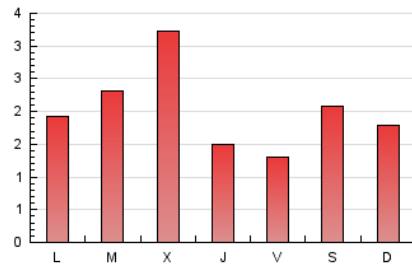

Pàgines (x 100)