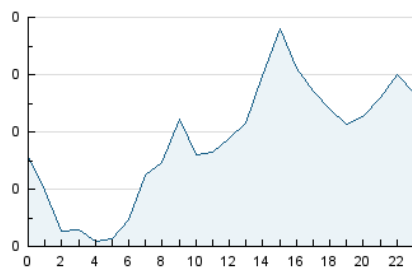

2. Seccions (Nacional i Internacional)

	PÀGINES	%
HOME	1.241	20.54 %
RESTA	4.801	79.46 %

3. Per dia del mes (Nacional i Internacional)

Dia	N. únics	Visites	Pàgines	Dia	N. únics	Visites	Pàgines	Dia	N. únics	Visites	Pàgines
1	383	446	579	11	169	192	232	21	72	83	119
2	100	116	146	12	310	375	482	22	40	48	67
3	193	226	290	13	133	153	223	23	267	308	432
4	93	112	147	14	65	82	102	24	99	114	169
5	81	98	129	15	82	92	127	25	212	252	343
6	64	79	112	16	24	30	43	26	241	283	359
7	61	74	89	17	45	63	83	27	89	107	160
8	80	96	128	18	124	158	204	28	110	125	211
9	37	44	61	19	164	183	317	29	55	69	142
10	121	153	230	20	69	82	104	30	96	126	212

4. Gràfiques (Nacional i Internacional)

4.1 Per dia de la setmana (promig)

N. únics / Visites (x 100)

Pàgines (x 100)

4.2 Per franja horària (promig)

Visites (x 1000)

Pàgines (x 1000)

4.3 Per mesos