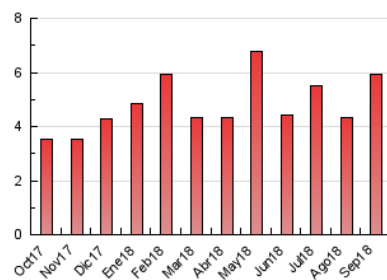

Pàgines (x 1000)