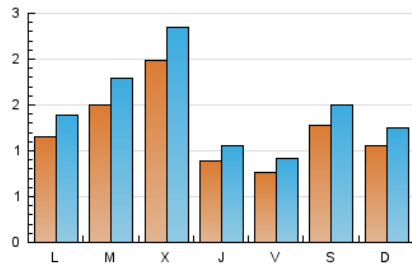

4. Gràfiques (Nacional i Internacional)

4.1 Per dia de la setmana (promig)

N. únics / Visites (x 100)