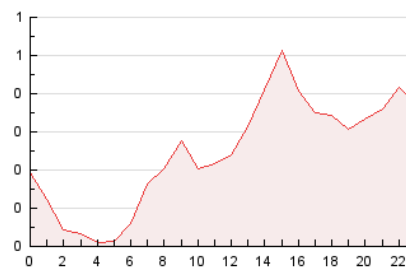

2. Seccions (Nacional)

	PÀGINES	%
HOME	1.237	20.94 %
RESTA	4.671	79.06 %

3. Per dia del mes (Nacional)

Dia	N. únics	Visites	Pàgines	Dia	N. únics	Visites	Pàgines	Dia	N. únics	Visites	Pàgines
1	375	437	568	11	164	187	227	21	72	83	119
2	99	115	145	12	291	356	463	22	40	48	67
3	186	219	282	13	128	146	207	23	262	303	419
4	90	109	144	14	63	80	99	24	96	111	165
5	75	92	123	15	82	92	127	25	207	246	334
6	62	77	110	16	24	30	43	26	237	279	355
7	58	71	85	17	45	63	83	27	87	105	158
8	76	92	124	18	122	156	202	28	108	122	208
9	36	43	60	19	163	182	316	29	55	69	142
10	114	146	223	20	66	79	101	30	93	123	209

4. Gràfiques (Nacional)

4.1 Per dia de la setmana (promig)

N. únics / Visites (x 100)

Pàgines (x 100)

4.2 Per franja horària (promig)

Visites (x 1000)

Pàgines (x 1000)

4.3 Per mesos