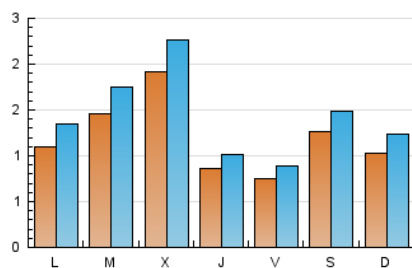

4. Gràfiques (Nacional)

4.1 Per dia de la setmana (promig)

N. únics / Visites (x 100)