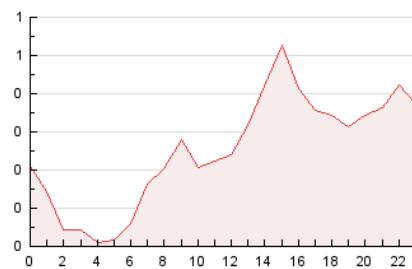

2. Seccions (Nacional i Internacional)

	PÀGINES	%
HOME	1.241	20.54 %
RESTA	4.801	79.46 %

3. Per dia del mes (Nacional i Internacional)

Dia	N. únics	Visites	Pàgines	Dia	N. únics	Visites	Pàgines	Dia	N. únics	Visites	Pàgines
1	383	446	579	11	169	192	232	21	72	83	119
2	100	116	146	12	310	375	482	22	40	48	67
3	193	226	290	13	133	153	223	23	267	308	432
4	93	112	147	14	65	82	102	24	99	114	169
5	81	98	129	15	82	92	127	25	212	252	343
6	64	79	112	16	24	30	43	26	241	283	359
7	61	74	89	17	45	63	83	27	89	107	160
8	80	96	128	18	124	158	204	28	110	125	211
9	37	44	61	19	164	183	317	29	55	69	142
10	121	153	230	20	69	82	104	30	96	126	212

4. Gràfiques (Nacional i Internacional)

4.1 Per dia de la setmana (promig)

N. únics / Visites (x 100)

Pàgines (x 100)

4.2 Per franja horària (promig)

Visites (x 1000)

Pàgines (x 1000)

4.3 Per mesos