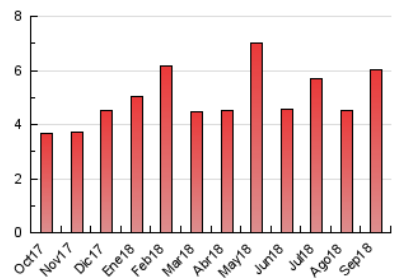

Pàgines (x 1000)