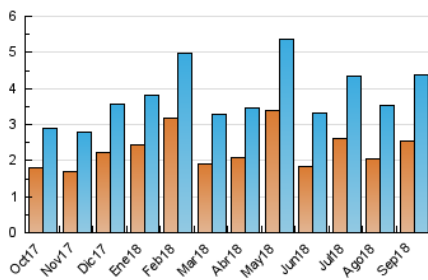

4.3 Per mesos

N. únics / Visites (x 1000)