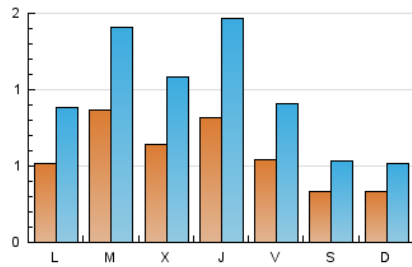

4. Gràfiques (Nacional i Internacional)

4.1 Per dia de la setmana (promig)

N. únics / Visites (x 100)