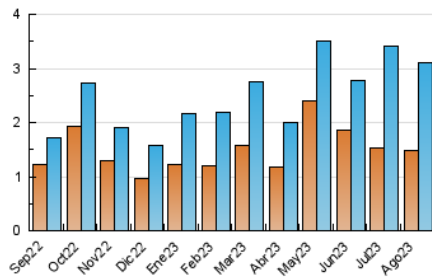

4.2 Per franja horària (promig)

Visites_ (x 1000)

Pàgines (x 1000)

4.3 Per mesos

N. únics / Visites (x 1000)