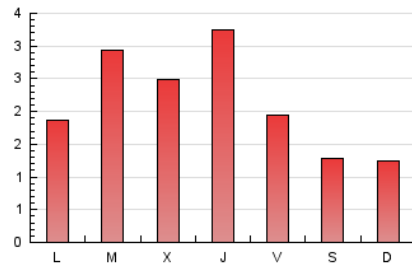

Pàgines (x 100)