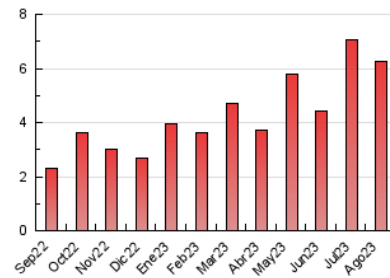

Pàgines (x 1000)