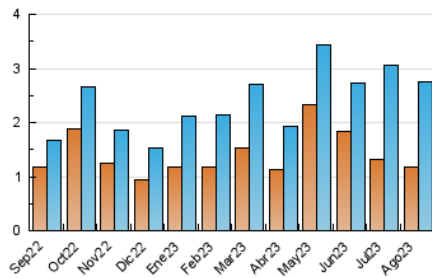

4.2 Per franja horària (promig)

Visites_ (x 1000)

Pàgines (x 1000)

4.3 Per mesos

N. únics / Visites (x 1000)