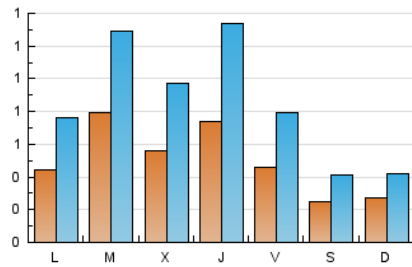

4. Gràfiques (Nacional)

4.1 Per dia de la setmana (promig)

N. únics / Visites (x 100)