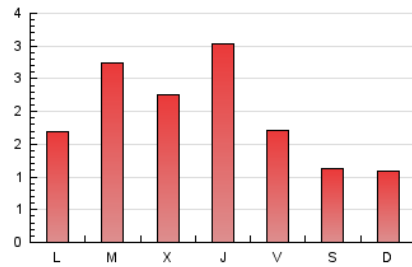

Pàgines (x 100)