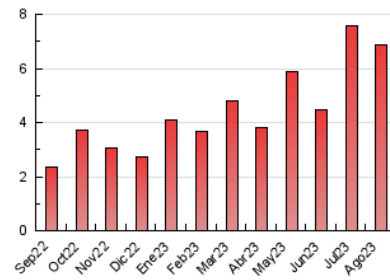

Pàgines (x 1000)