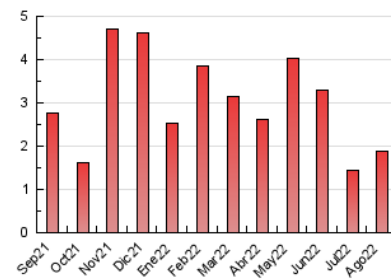

Pàgines (x 1000)