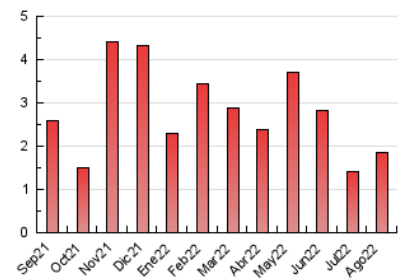

Pàgines (x 1000)