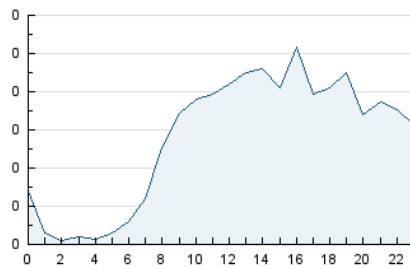

2. Seccions (Nacional)

	PÀGINES	%
HOME	355	19.12 %
RESTA	1.502	80.88 %

3. Per dia del mes (Nacional)

Dia	N. únics	Visites	Pàgines	Dia	N. únics	Visites	Pàgines	Dia	N. únics	Visites	Pàgines
1	17	20	23	11	103	108	139	21	17	18	23
2	14	14	14	12	33	36	58	22	38	48	62
3	20	21	23	13	17	17	32	23	24	25	33
4	25	28	41	14	15	15	21	24	24	27	37
5	86	107	149	15	8	10	14	25	38	44	71
6	35	36	55	16	6	6	6	26	37	39	48
7	17	19	24	17	51	53	80	27	20	20	22
8	93	110	147	18	41	43	46	28	23	25	37
9	99	120	171	19	18	23	33	29	34	38	63
10	102	110	155	20	37	41	59	30	73	85	112
								31	28	33	59

4. Gràfiques (Nacional)

4.1 Per dia de la setmana (promig)

N. únics / Visites (x 100)

Pàgines (x 100)

4.2 Per franja horària (promig)

Visites__ (x 1000)

Pàgines (x 1000)

4.3 Per mesos