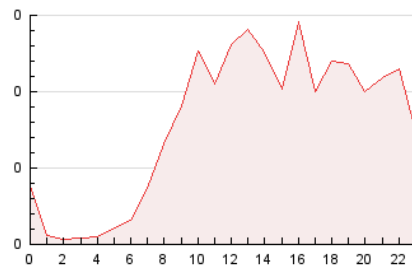

2. Seccions (Nacional i Internacional)

	PÀGINES	%
HOME	360	19.04 %
RESTA	1.531	80.96 %

3. Per dia del mes (Nacional i Internacional)

Dia	N. únics	Visites	Pàgines	Dia	N. únics	Visites	Pàgines	Dia	N. únics	Visites	Pàgines
1	18	21	24	11	103	108	139	21	17	18	23
2	16	16	20	12	34	37	64	22	38	48	62
3	21	22	24	13	19	19	34	23	25	26	34
4	26	29	42	14	16	16	22	24	24	27	37
5	86	107	149	15	10	12	16	25	38	44	71
6	36	37	57	16	6	6	6	26	37	39	48
7	18	20	25	17	51	53	80	27	21	21	23
8	93	110	147	18	41	43	46	28	23	25	37
9	101	122	177	19	18	23	33	29	34	38	63
10	102	110	155	20	38	42	60	30	75	87	114
								31	28	33	59

4. Gràfiques (Nacional i Internacional)

4.1 Per dia de la setmana (promig)

N. únics / Visites (x 100)

Pàgines (x 100)

4.2 Per franja horària (promig)

Visites__ (x 1000)

Pàgines (x 1000)

4.3 Per mesos