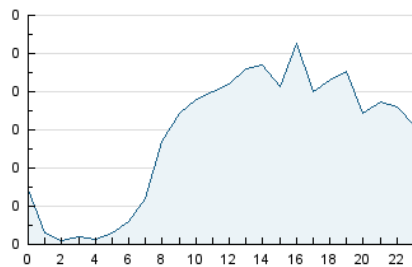

2. Seccions (Nacional i Internacional)

	PÀGINES	%
HOME	360	19.04 %
RESTA	1.531	80.96 %

3. Per dia del mes (Nacional i Internacional)

Dia	N. únics	Visites	Pàgines	Dia	N. únics	Visites	Pàgines	Dia	N. únics	Visites	Pàgines
1	18	21	24	11	103	108	139	21	17	18	23
2	16	16	20	12	34	37	64	22	38	48	62
3	21	22	24	13	19	19	34	23	25	26	34
4	26	29	42	14	16	16	22	24	24	27	37
5	86	107	149	15	10	12	16	25	38	44	71
6	36	37	57	16	6	6	6	26	37	39	48
7	18	20	25	17	51	53	80	27	21	21	23
8	93	110	147	18	41	43	46	28	23	25	37
9	101	122	177	19	18	23	33	29	34	38	63
10	102	110	155	20	38	42	60	30	75	87	114
								31	28	33	59

4. Gràfiques (Nacional i Internacional)

4.1 Per dia de la setmana (promig)

N. únics / Visites (x 100)

Pàgines (x 100)

4.2 Per franja horària (promig)

Visites__ (x 1000)

Pàgines (x 1000)

4.3 Per mesos