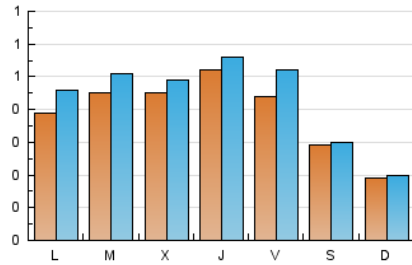

4. Gràfiques (Nacional i Internacional)

4.1 Per dia de la setmana (promig)

N. únics / Visites (x 100)