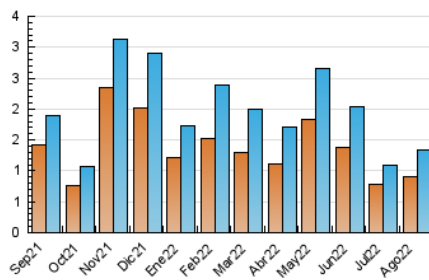

4.3 Per mesos

N. únics / Visites (x 1000)