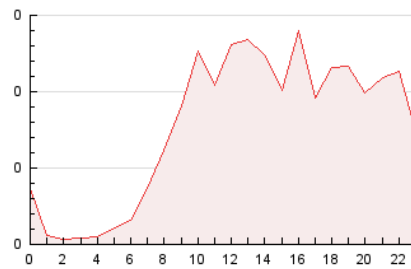

2. Seccions (Nacional)

	PÀGINES	%
HOME	355	19.12 %
RESTA	1.502	80.88 %

3. Per dia del mes (Nacional)

Dia	N. únics	Visites	Pàgines	Dia	N. únics	Visites	Pàgines	Dia	N. únics	Visites	Pàgines
1	17	20	23	11	103	108	139	21	17	18	23
2	14	14	14	12	33	36	58	22	38	48	62
3	20	21	23	13	17	17	32	23	24	25	33
4	25	28	41	14	15	15	21	24	24	27	37
5	86	107	149	15	8	10	14	25	38	44	71
6	35	36	55	16	6	6	6	26	37	39	48
7	17	19	24	17	51	53	80	27	20	20	22
8	93	110	147	18	41	43	46	28	23	25	37
9	99	120	171	19	18	23	33	29	34	38	63
10	102	110	155	20	37	41	59	30	73	85	112
								31	28	33	59

4. Gràfiques (Nacional)

4.1 Per dia de la setmana (promig)

N. únics / Visites (x 100)

Pàgines (x 100)

4.2 Per franja horària (promig)

Visites__ (x 1000)

Pàgines (x 1000)

4.3 Per mesos