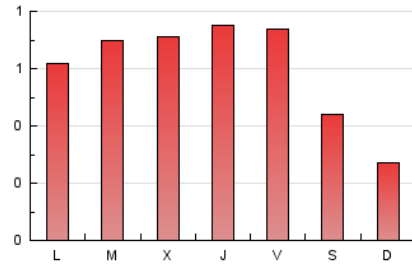

Pàgines (x 100)