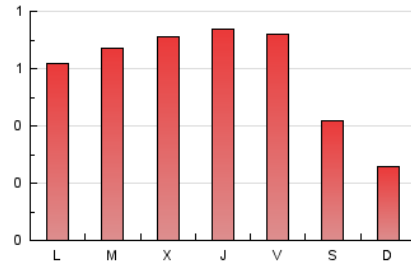

Pàgines (x 100)