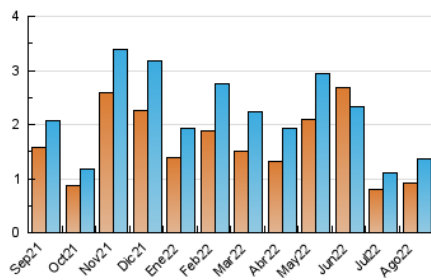

4.3 Per mesos

N. únics / Visites (x 1000)