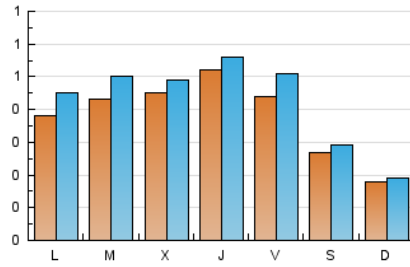

4. Gràfiques (Nacional)

4.1 Per dia de la setmana (promig)

N. únics / Visites (x 100)