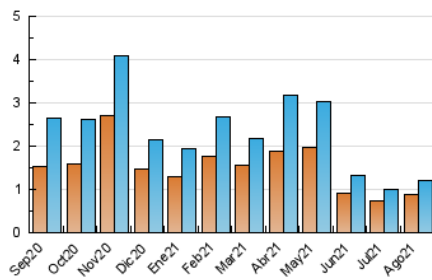

4.3 Per mesos

N. únics / Visites (x 1000)