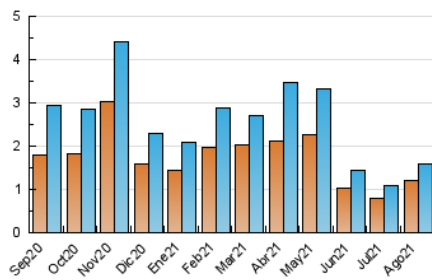

4.3 Per mesos

N. únics / Visites (x 1000)