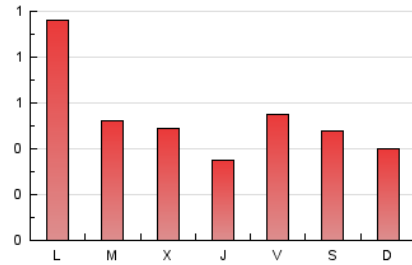

Pàgines (x 100)