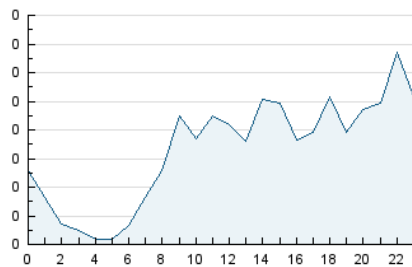

2. Seccions (Nacional i Internacional)

	PÀGINES	%
HOME	401	18.02 %
RESTA	1.824	81.98 %

3. Per dia del mes (Nacional i Internacional)

Dia	N. únics	Visites	Pàgines	Dia	N. únics	Visites	Pàgines	Dia	N. únics	Visites	Pàgines
1	15	17	20	11	50	52	66	21	75	83	107
2	12	13	18	12	42	44	67	22	41	43	69
3	20	23	35	13	36	36	51	23	50	54	72
4	11	15	18	14	37	40	49	24	26	27	33
5	11	11	14	15	24	27	35	25	52	53	71
6	17	18	20	16	131	139	174	26	20	23	26
7	17	20	31	17	37	37	39	27	22	27	46
8	39	40	56	18	108	114	178	28	18	19	39
9	164	174	230	19	143	152	239	29	26	28	52
10	108	113	151	20	97	100	153	30	25	27	37
								31	18	18	29

4. Gràfiques (Nacional i Internacional)

4.1 Per dia de la setmana (promig)

N. únics / Visites (x 100)

Pàgines (x 100)

4.2 Per franja horària (promig)

Visites__ (x 1000)

Pàgines (x 1000)

4.3 Per mesos