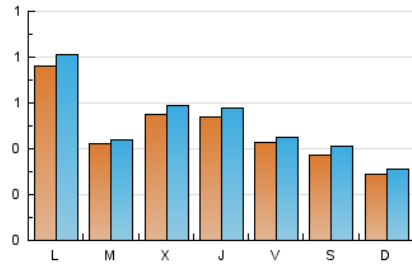

4. Gràfiques (Nacional i Internacional)

4.1 Per dia de la setmana (promig)

N. únics / Visites (x 100)