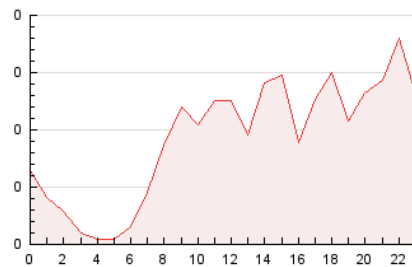

2. Seccions (Nacional i Internacional)

	PÀGINES	%
HOME	401	18.02 %
RESTA	1.824	81.98 %

3. Per dia del mes (Nacional i Internacional)

Dia	N. únics	Visites	Pàgines	Dia	N. únics	Visites	Pàgines	Dia	N. únics	Visites	Pàgines
1	15	17	20	11	50	52	66	21	75	83	107
2	12	13	18	12	42	44	67	22	41	43	69
3	20	23	35	13	36	36	51	23	50	54	72
4	11	15	18	14	37	40	49	24	26	27	33
5	11	11	14	15	24	27	35	25	52	53	71
6	17	18	20	16	131	139	174	26	20	23	26
7	17	20	31	17	37	37	39	27	22	27	46
8	39	40	56	18	108	114	178	28	18	19	39
9	164	174	230	19	143	152	239	29	26	28	52
10	108	113	151	20	97	100	153	30	25	27	37
								31	18	18	29

4. Gràfiques (Nacional i Internacional)

4.1 Per dia de la setmana (promig)

N. únics / Visites (x 100)

Pàgines (x 100)

4.2 Per franja horària (promig)

Visites__ (x 1000)

Pàgines (x 1000)

4.3 Per mesos