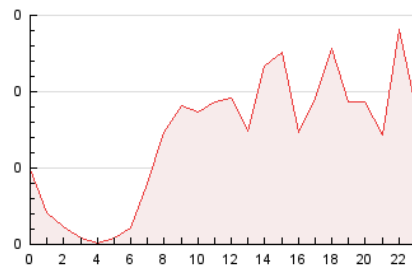

2. Seccions (Nacional)

	PÀGINES	%
HOME	315	18.69 %
RESTA	1.370	81.31 %

3. Per dia del mes (Nacional)

Dia	N. únics	Visites	Pàgines	Dia	N. únics	Visites	Pàgines	Dia	N. únics	Visites	Pàgines
1	14	16	19	11	43	45	59	21	56	64	88
2	12	13	18	12	37	38	61	22	25	27	47
3	13	16	28	13	33	33	48	23	41	45	58
4	11	15	18	14	33	36	41	24	23	24	29
5	8	8	10	15	21	24	32	25	43	43	60
6	13	14	16	16	126	134	169	26	19	22	23
7	15	18	25	17	33	33	35	27	18	23	42
8	34	35	51	18	35	40	60	28	15	16	36
9	146	156	212	19	28	31	44	29	25	27	51
10	99	104	142	20	66	67	112	30	18	20	25
								31	15	15	26

4. Gràfiques (Nacional)

4.1 Per dia de la setmana (promig)

N. únics / Visites (x 100)

Pàgines (x 100)

4.2 Per franja horària (promig)

Visites__ (x 1000)

Pàgines (x 1000)

4.3 Per mesos