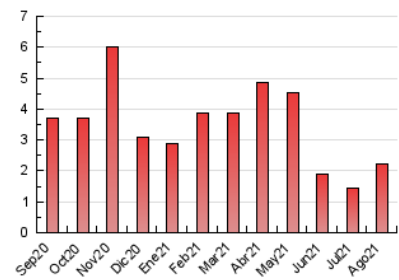

Pàgines (x 1000)