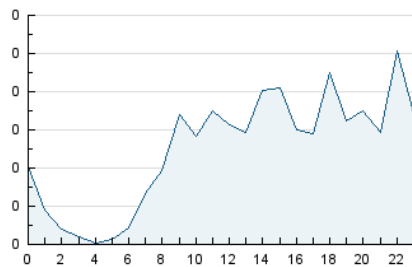

2. Seccions (Nacional)

	PÀGINES	%
HOME	315	18.69 %
RESTA	1.370	81.31 %

3. Per dia del mes (Nacional)

Dia	N. únics	Visites	Pàgines	Dia	N. únics	Visites	Pàgines	Dia	N. únics	Visites	Pàgines
1	14	16	19	11	43	45	59	21	56	64	88
2	12	13	18	12	37	38	61	22	25	27	47
3	13	16	28	13	33	33	48	23	41	45	58
4	11	15	18	14	33	36	41	24	23	24	29
5	8	8	10	15	21	24	32	25	43	43	60
6	13	14	16	16	126	134	169	26	19	22	23
7	15	18	25	17	33	33	35	27	18	23	42
8	34	35	51	18	35	40	60	28	15	16	36
9	146	156	212	19	28	31	44	29	25	27	51
10	99	104	142	20	66	67	112	30	18	20	25
								31	15	15	26

4. Gràfiques (Nacional)

4.1 Per dia de la setmana (promig)

N. únics / Visites (x 100)

Pàgines (x 100)

4.2 Per franja horària (promig)

Visites__ (x 1000)

Pàgines (x 1000)

4.3 Per mesos