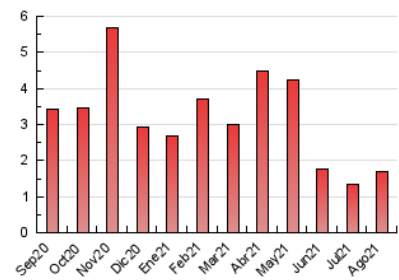

Pàgines (x 1000)