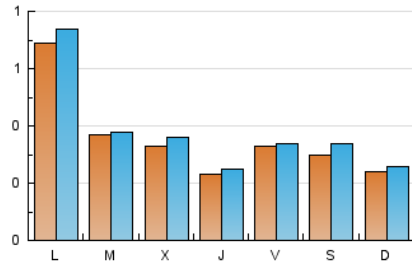

4. Gràfiques (Nacional)

4.1 Per dia de la setmana (promig)

N. únics / Visites (x 100)