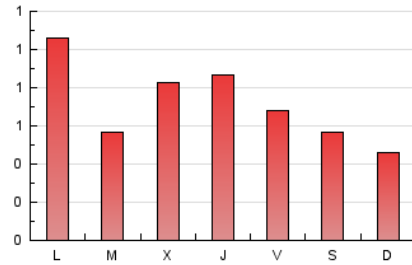

Pàgines (x 100)