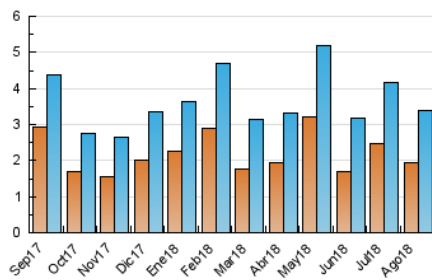

4.3 Per mesos

N. únics / Visites (x 1000)