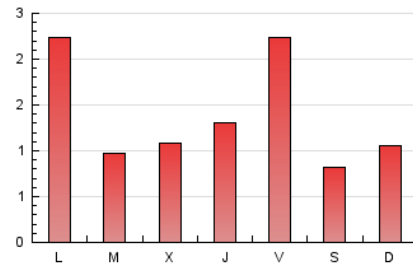

Pàgines (x 100)