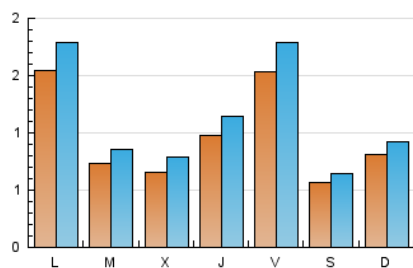

4. Gràfiques (Nacional i Internacional)

4.1 Per dia de la setmana (promig)

N. únics / Visites (x 100)