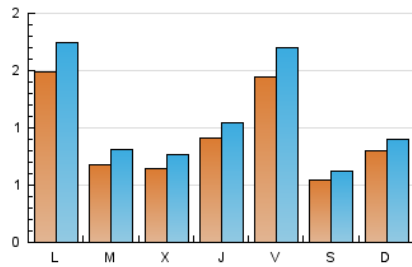

4. Gràfiques (Nacional)

4.1 Per dia de la setmana (promig)

N. únics / Visites (x 100)