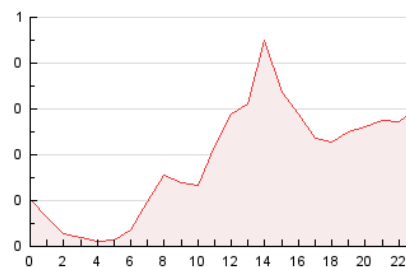

2. Seccions (Nacional i Internacional)

	PÀGINES	%
HOME	931	20.63 %
RESTA	3.581	79.37 %

3. Per dia del mes (Nacional i Internacional)

Dia	N. únics	Visites	Pàgines	Dia	N. únics	Visites	Pàgines	Dia	N. únics	Visites	Pàgines
1	66	76	94	11	31	33	45	21	64	78	95
2	153	174	216	12	15	24	25	22	38	52	98
3	79	88	125	13	36	45	69	23	30	42	58
4	36	47	61	14	68	75	81	24	201	236	326
5	159	172	189	15	54	63	93	25	95	108	145
6	126	139	160	16	207	226	271	26	59	72	87
7	101	116	141	17	57	73	88	27	172	203	243
8	126	145	188	18	64	69	88	28	57	73	88
9	66	84	109	19	91	98	132	29	46	58	79
10	48	56	74	20	282	328	438	30	35	43	57
								31	379	442	549

4. Gràfiques (Nacional i Internacional)

4.1 Per dia de la setmana (promig)

N. únics / Visites (x 100)

Pàgines (x 100)

4.2 Per franja horària (promig)

Visites (x 1000)

Pàgines (x 1000)

4.3 Per mesos