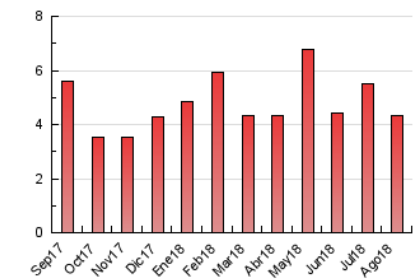

Pàgines (x 1000)