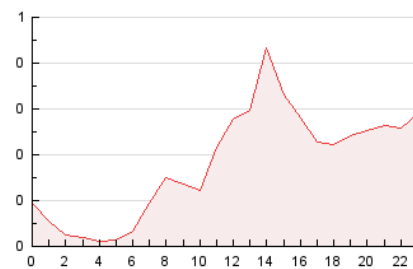

2. Seccions (Nacional)

	PÀGINES	%
HOME	921	21.23 %
RESTA	3.418	78.77 %

3. Per dia del mes (Nacional)

Dia	N. únics	Visites	Pàgines	Dia	N. únics	Visites	Pàgines	Dia	N. únics	Visites	Pàgines
1	65	75	93	11	30	32	44	21	61	75	91
2	127	145	176	12	14	22	23	22	38	52	98
3	65	73	107	13	33	42	66	23	30	42	58
4	31	42	56	14	66	73	79	24	196	231	321
5	157	169	184	15	53	62	92	25	91	104	141
6	120	133	153	16	203	222	267	26	56	69	84
7	92	107	132	17	55	71	86	27	169	200	240
8	122	139	182	18	63	68	87	28	54	70	85
9	61	76	100	19	91	98	132	29	43	55	76
10	41	46	64	20	275	321	431	30	32	40	54
								31	368	430	537

4. Gràfiques (Nacional)

4.1 Per dia de la setmana (promig)

N. únics / Visites (x 100)

Pàgines (x 100)

4.2 Per franja horària (promig)

Visites (x 1000)

Pàgines (x 1000)

4.3 Per mesos