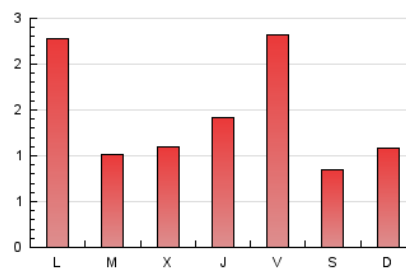

Pàgines (x 100)