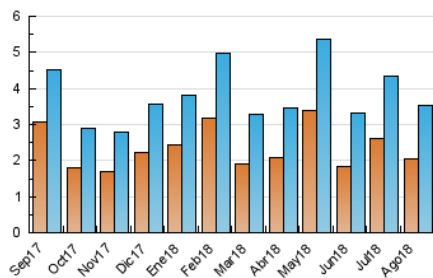

4.3 Per mesos

N. únics / Visites (x 1000)