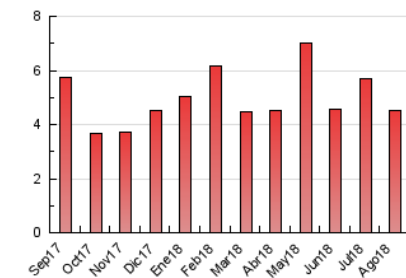

Pàgines (x 1000)