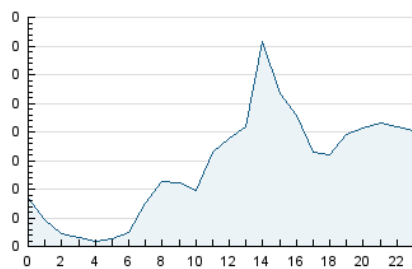

2. Seccions (Nacional)

	PÀGINES	%
HOME	921	21.23 %
RESTA	3.418	78.77 %

3. Per dia del mes (Nacional)

Dia	N. únics	Visites	Pàgines	Dia	N. únics	Visites	Pàgines	Dia	N. únics	Visites	Pàgines
1	65	75	93	11	30	32	44	21	61	75	91
2	127	145	176	12	14	22	23	22	38	52	98
3	65	73	107	13	33	42	66	23	30	42	58
4	31	42	56	14	66	73	79	24	196	231	321
5	157	169	184	15	53	62	92	25	91	104	141
6	120	133	153	16	203	222	267	26	56	69	84
7	92	107	132	17	55	71	86	27	169	200	240
8	122	139	182	18	63	68	87	28	54	70	85
9	61	76	100	19	91	98	132	29	43	55	76
10	41	46	64	20	275	321	431	30	32	40	54
								31	368	430	537

4. Gràfiques (Nacional)

4.1 Per dia de la setmana (promig)

N. únics / Visites (x 100)

Pàgines (x 100)

4.2 Per franja horària (promig)

Visites (x 1000)

Pàgines (x 1000)

4.3 Per mesos