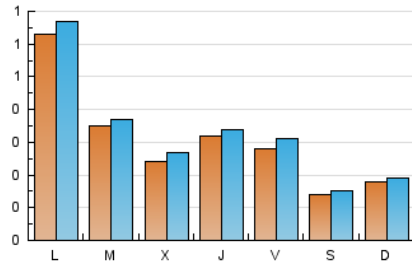

4. Gràfiques (Nacional)

4.1 Per dia de la setmana (promig)

N. únics / Visites (x 100)