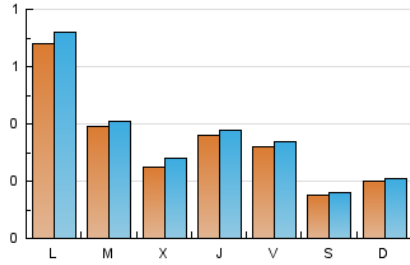

4. Gràfiques (Nacional i Internacional)

4.1 Per dia de la setmana (promig)

N. únics / Visites (x 100)