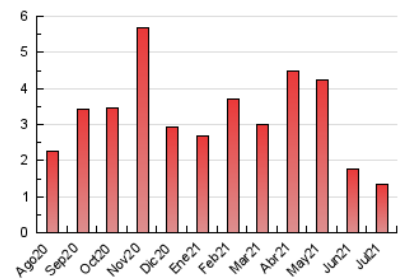

Pàgines (x 1000)