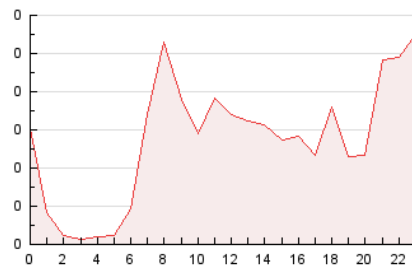

2. Seccions (Nacional)

	PÀGINES	%
HOME	249	18.81 %
RESTA	1.075	81.19 %

3. Per dia del mes (Nacional)

Dia	N. únics	Visites	Pàgines	Dia	N. únics	Visites	Pàgines	Dia	N. únics	Visites	Pàgines
1	19	19	29	11	9	9	11	21	17	20	33
2	11	12	17	12	15	15	17	22	14	16	21
3	8	8	9	13	69	71	103	23	13	14	15
4	13	13	15	14	44	50	68	24	10	11	14
5	92	96	119	15	97	101	126	25	6	8	9
6	30	32	47	16	78	87	109	26	18	20	23
7	20	22	29	17	32	34	44	27	16	17	33
8	18	20	22	18	45	46	52	28	14	15	16
9	17	18	22	19	127	138	202	29	12	14	21
10	8	9	13	20	26	28	34	30	23	24	36
								31	11	12	15

4. Gràfiques (Nacional)

4.1 Per dia de la setmana (promig)

N. únics / Visites (x 100)

Pàgines (x 100)

4.2 Per franja horària (promig)

Visites__ (x 1000)

Pàgines (x 1000)

4.3 Per mesos