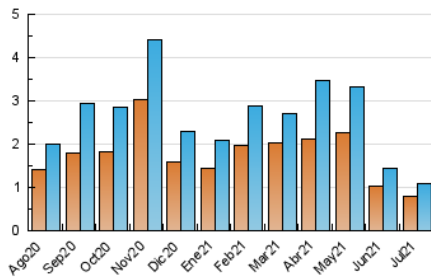

4.3 Per mesos

N. únics / Visites (x 1000)