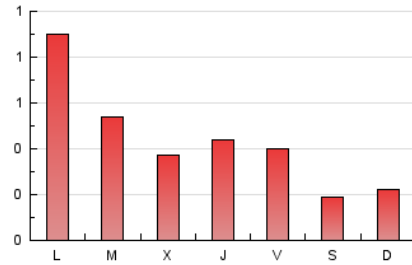

Pàgines (x 100)