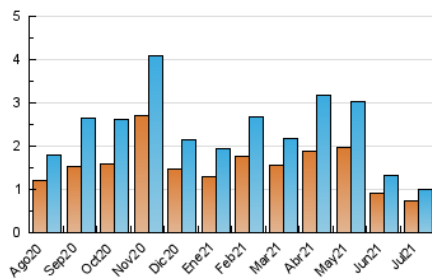

4.3 Per mesos

N. únics / Visites (x 1000)