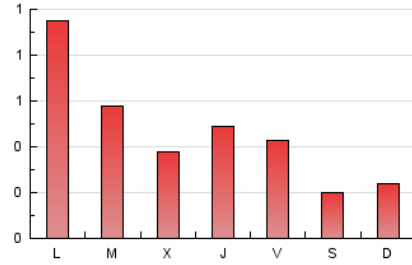

Pàgines (x 100)