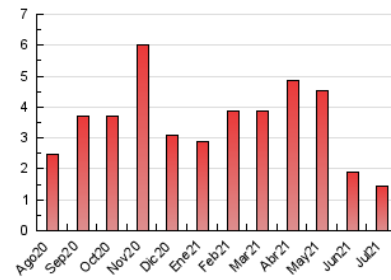

Pàgines (x 1000)