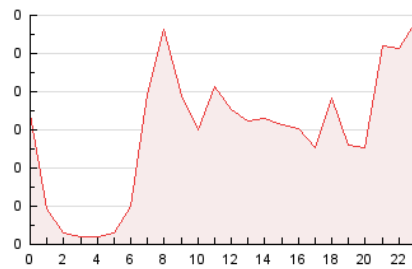

2. Seccions (Nacional i Internacional)

	PÀGINES	%
HOME	272	19.14 %
RESTA	1.149	80.86 %

3. Per dia del mes (Nacional i Internacional)

Dia	N. únics	Visites	Pàgines	Dia	N. únics	Visites	Pàgines	Dia	N. únics	Visites	Pàgines
1	23	23	35	11	10	10	12	21	17	20	33
2	14	15	20	12	15	15	17	22	14	16	21
3	9	9	10	13	76	78	110	23	14	15	16
4	13	13	15	14	47	53	73	24	10	11	14
5	101	105	128	15	107	111	139	25	7	9	12
6	33	36	52	16	87	97	120	26	23	25	28
7	20	22	29	17	34	36	46	27	16	17	33
8	22	24	26	18	51	52	58	28	15	16	17
9	19	20	24	19	132	143	207	29	14	16	23
10	8	9	13	20	29	31	37	30	24	25	37
								31	12	13	16

4. Gràfiques (Nacional i Internacional)

4.1 Per dia de la setmana (promig)

N. únics / Visites (x 100)

Pàgines (x 100)

4.2 Per franja horària (promig)

Visites__ (x 1000)

Pàgines (x 1000)

4.3 Per mesos