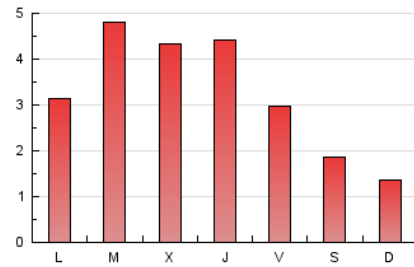

Pàgines (x 100)