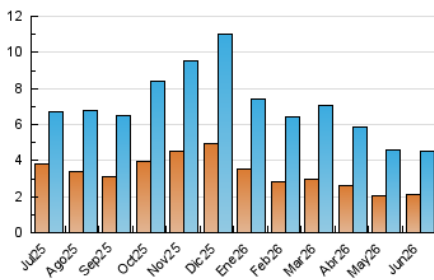

4.3 Per mesos

N. únics / Visites (x 1000)