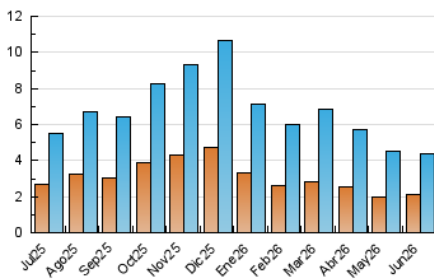

4.3 Per mesos

N. únics / Visites (x 1000)