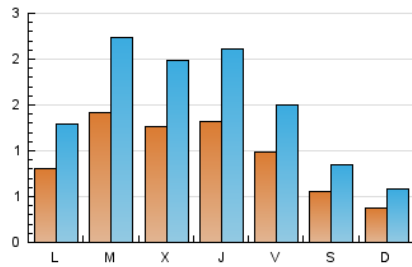

4. Gràfiques (Nacional i Internacional)

4.1 Per dia de la setmana (promig)

N. únics / Visites (x 100)