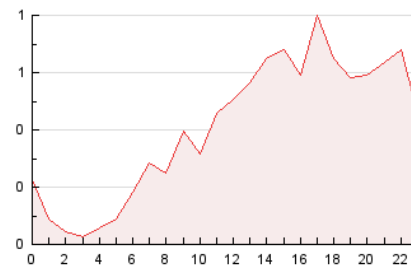

2. Seccions (Nacional)

	PÀGINES	%
HOME	1.153	11.77 %
RESTA	8.644	88.23 %

3. Per dia del mes (Nacional)

Dia	N. únics	Visites	Pàgines	Dia	N. únics	Visites	Pàgines	Dia	N. únics	Visites	Pàgines
1	114	174	433	11	147	232	430	21	47	71	162
2	153	241	532	12	91	133	291	22	45	79	190
3	111	162	429	13	59	91	196	23	60	103	256
4	150	234	512	14	29	46	124	24	40	56	106
5	110	171	331	15	77	136	354	25	86	144	286
6	61	93	187	16	164	260	552	26	56	88	186
7	39	62	130	17	128	188	510	27	31	51	141
8	114	176	392	18	143	231	539	28	27	43	98
9	252	370	802	19	127	190	365	29	47	73	178
10	219	373	667	20	56	86	193	30	61	117	225

4. Gràfiques (Nacional)

4.1 Per dia de la setmana (promig)

N. únics / Visites (x 100)

Pàgines (x 100)

4.2 Per franja horària (promig)

Visites_ (x 1000)

Pàgines (x 1000)

4.3 Per mesos