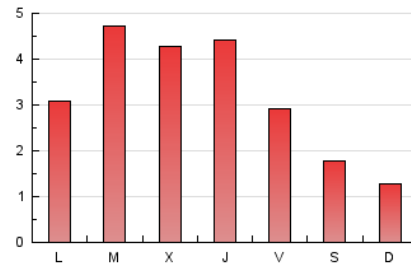

Pàgines (x 100)