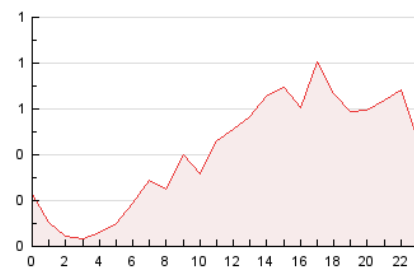

2. Seccions (Nacional i Internacional)

	PÀGINES	%
HOME	1.155	11.60 %
RESTA	8.798	88.40 %

3. Per dia del mes (Nacional i Internacional)

Dia	N. únics	Visites	Pàgines	Dia	N. únics	Visites	Pàgines	Dia	N. únics	Visites	Pàgines
1	115	176	435	11	148	233	432	21	48	72	164
2	154	243	534	12	94	138	297	22	45	79	190
3	112	163	431	13	61	93	200	23	61	105	258
4	151	236	514	14	32	49	130	24	41	57	108
5	114	179	339	15	79	138	358	25	86	144	286
6	66	100	199	16	167	264	558	26	56	88	186
7	43	67	152	17	130	191	514	27	34	55	147
8	115	177	394	18	143	231	539	28	28	44	100
9	264	388	826	19	129	193	369	29	50	77	192
10	225	381	679	20	58	90	197	30	61	117	225

4. Gràfiques (Nacional i Internacional)

4.1 Per dia de la setmana (promig)

N. únics / Visites (x 100)

Pàgines (x 100)

4.2 Per franja horària (promig)

Visites_ (x 1000)

Pàgines (x 1000)

4.3 Per mesos