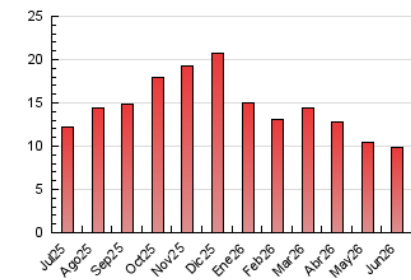

Pàgines (x 1000)