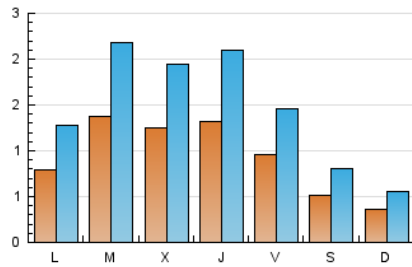

4. Gràfiques (Nacional)

4.1 Per dia de la setmana (promig)

N. únics / Visites (x 100)