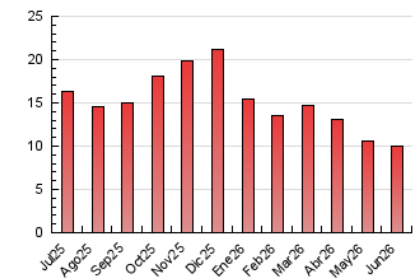

Pàgines (x 1000)