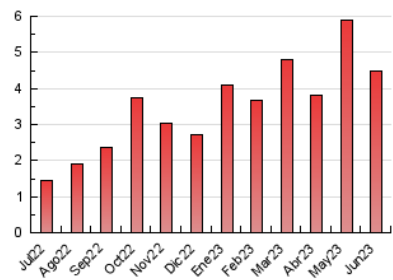

Pàgines (x 1000)