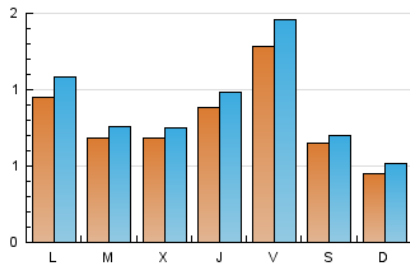

4. Gràfiques (Nacional)

4.1 Per dia de la setmana (promig)

N. únics / Visites (x 100)