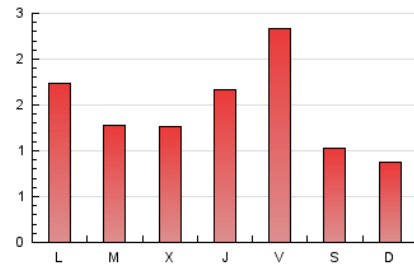

Pàgines (x 100)