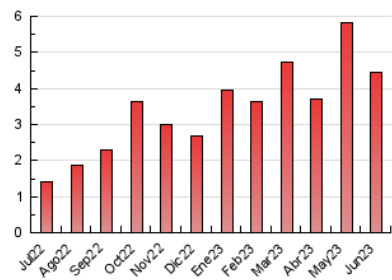

Pàgines (x 1000)