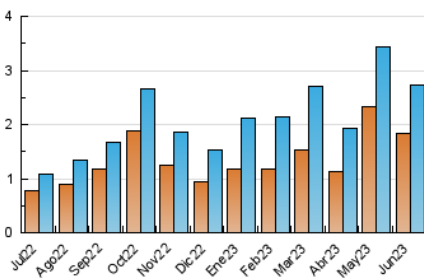

4.3 Per mesos

N. únics / Visites (x 1000)