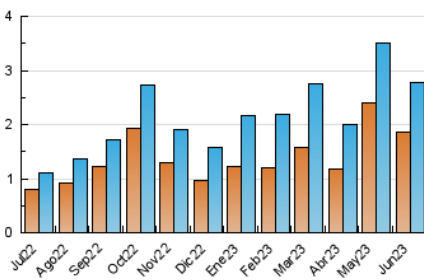

4.3 Per mesos

N. únics / Visites (x 1000)