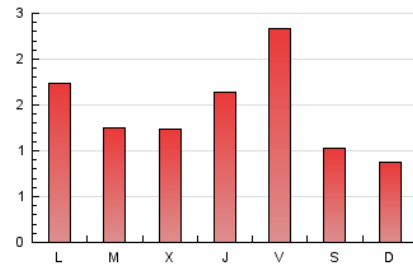

Pàgines (x 100)