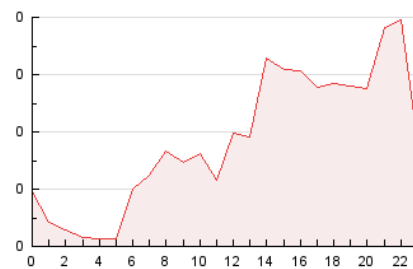

2. Seccions (Nacional)

	PÀGINES	%
HOME	326	7.35 %
RESTA	4.110	92.65 %

3. Per dia del mes (Nacional)

Dia	N. únics	Visites	Pàgines	Dia	N. únics	Visites	Pàgines	Dia	N. únics	Visites	Pàgines
1	272	297	498	11	29	33	56	21	67	72	114
2	323	365	575	12	75	89	141	22	35	38	48
3	95	103	145	13	75	82	122	23	37	44	82
4	73	85	142	14	93	103	183	24	24	26	37
5	71	86	126	15	73	89	163	25	16	17	25
6	63	74	109	16	148	167	269	26	40	47	89
7	52	62	107	17	97	103	159	27	30	33	56
8	32	35	51	18	60	72	130	28	59	63	89
9	96	111	173	19	192	208	337	29	28	31	60
10	45	48	71	20	103	114	213	30	34	43	66

4. Gràfiques (Nacional)

4.1 Per dia de la setmana (promig)

N. únics / Visites (x 100)

Pàgines (x 100)

4.2 Per franja horària (promig)

Visites_ (x 1000)

Pàgines (x 1000)

4.3 Per mesos