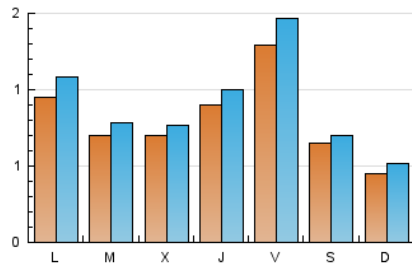

4. Gràfiques (Nacional i Internacional)

4.1 Per dia de la setmana (promig)

N. únics / Visites (x 100)