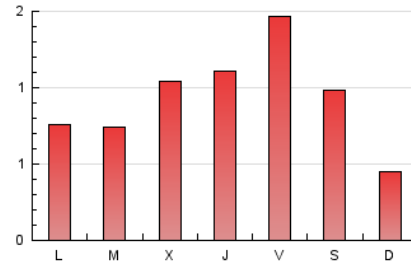

Pàgines (x 100)