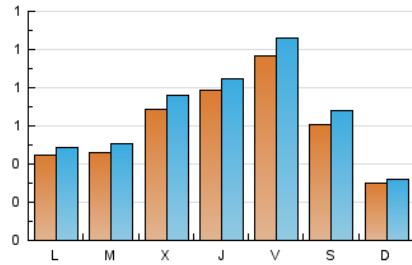

4. Gràfiques (Nacional)

4.1 Per dia de la setmana (promig)

N. únics / Visites (x 100)