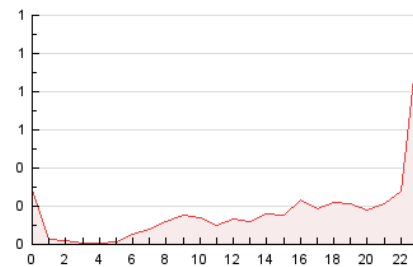

2. Seccions (Nacional i Internacional)

	PÀGINES	%
HOME	935	28.47 %
RESTA	2.349	71.53 %

3. Per dia del mes (Nacional i Internacional)

Dia	N. únics	Visites	Pàgines	Dia	N. únics	Visites	Pàgines	Dia	N. únics	Visites	Pàgines
1	63	70	94	11	23	23	34	21	28	28	37
2	36	40	51	12	16	16	18	22	44	45	58
3	179	193	271	13	37	40	71	23	226	256	390
4	151	176	272	14	33	35	50	24	91	94	140
5	60	68	102	15	28	31	54	25	19	19	24
6	82	89	143	16	101	110	145	26	9	9	9
7	59	68	99	17	107	113	149	27	14	15	24
8	153	168	222	18	52	56	67	28	64	73	109
9	108	115	164	19	37	39	53	29	64	74	99
10	72	87	124	20	47	49	65	30	110	120	146

4. Gràfiques (Nacional i Internacional)

4.1 Per dia de la setmana (promig)

N. únics / Visites (x 100)

Pàgines (x 100)

4.2 Per franja horària (promig)

Visites__ (x 1000)

Pàgines (x 1000)

4.3 Per mesos