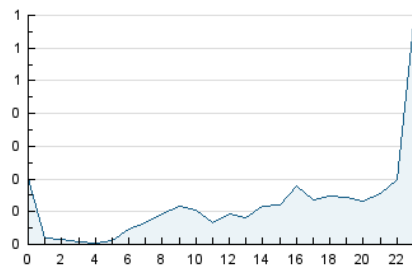

2. Seccions (Nacional i Internacional)

	PÀGINES	%
HOME	935	28.47 %
RESTA	2.349	71.53 %

3. Per dia del mes (Nacional i Internacional)

Dia	N. únics	Visites	Pàgines	Dia	N. únics	Visites	Pàgines	Dia	N. únics	Visites	Pàgines
1	63	70	94	11	23	23	34	21	28	28	37
2	36	40	51	12	16	16	18	22	44	45	58
3	179	193	271	13	37	40	71	23	226	256	390
4	151	176	272	14	33	35	50	24	91	94	140
5	60	68	102	15	28	31	54	25	19	19	24
6	82	89	143	16	101	110	145	26	9	9	9
7	59	68	99	17	107	113	149	27	14	15	24
8	153	168	222	18	52	56	67	28	64	73	109
9	108	115	164	19	37	39	53	29	64	74	99
10	72	87	124	20	47	49	65	30	110	120	146

4. Gràfiques (Nacional i Internacional)

4.1 Per dia de la setmana (promig)

N. únics / Visites (x 100)

Pàgines (x 100)

4.2 Per franja horària (promig)

Visites__ (x 1000)

Pàgines (x 1000)

4.3 Per mesos