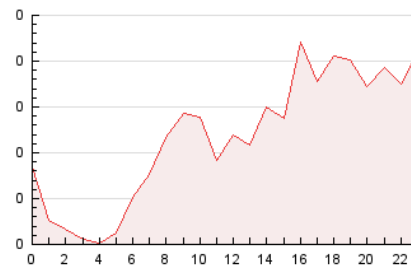

2. Seccions (Nacional)

	PÀGINES	%
HOME	502	17.72 %
RESTA	2.331	82.28 %

3. Per dia del mes (Nacional)

Dia	N. únics	Visites	Pàgines	Dia	N. únics	Visites	Pàgines	Dia	N. únics	Visites	Pàgines
1	60	67	90	11	22	22	32	21	28	28	37
2	35	39	47	12	16	16	18	22	44	45	58
3	179	193	271	13	36	39	70	23	41	44	53
4	150	175	269	14	33	35	50	24	37	38	53
5	58	66	100	15	28	31	54	25	19	19	24
6	84	91	146	16	99	107	142	26	8	8	8
7	61	70	102	17	104	110	146	27	14	15	24
8	151	166	220	18	52	56	66	28	63	72	108
9	110	117	166	19	37	39	53	29	62	72	97
10	69	84	119	20	47	49	65	30	109	119	145

4. Gràfiques (Nacional)

4.1 Per dia de la setmana (promig)

N. únics / Visites (x 100)

Pàgines (x 100)

4.2 Per franja horària (promig)

Visites__ (x 1000)

Pàgines (x 1000)

4.3 Per mesos