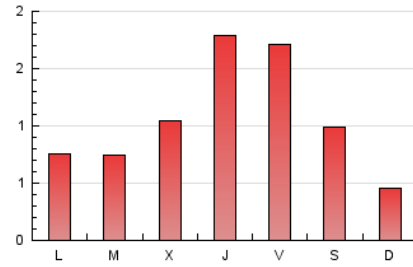

Pàgines (x 100)