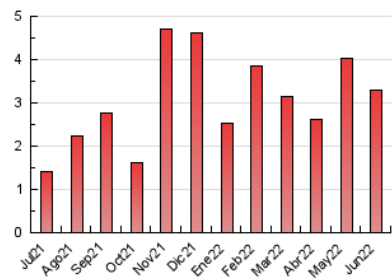

Pàgines (x 1000)