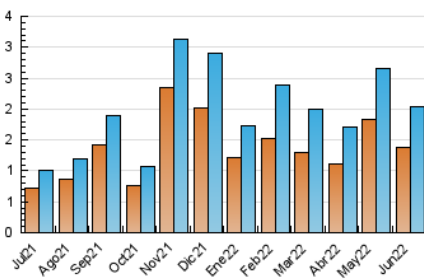

4.3 Per mesos

N. únics / Visites (x 1000)