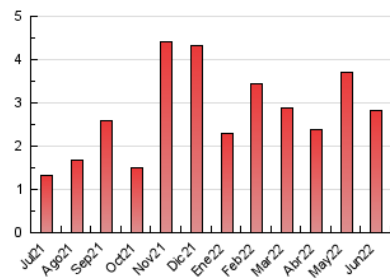

Pàgines (x 1000)