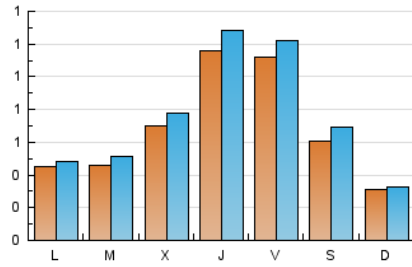

4. Gràfiques (Nacional i Internacional)

4.1 Per dia de la setmana (promig)

N. únics / Visites (x 100)