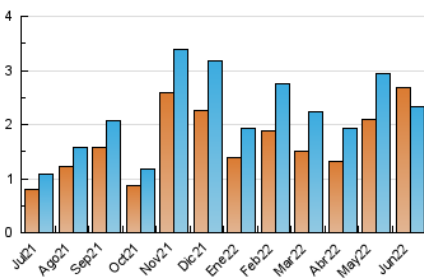

4.3 Per mesos

N. únics / Visites (x 1000)