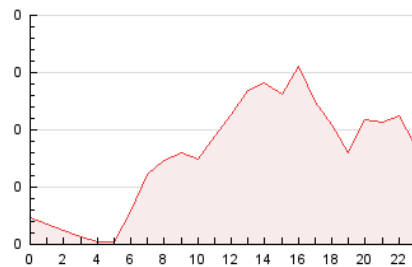

2. Seccions (Nacional i Internacional)

	PÀGINES	%
HOME	351	18.73 %
RESTA	1.523	81.27 %

3. Per dia del mes (Nacional i Internacional)

Dia	N. únics	Visites	Pàgines	Dia	N. únics	Visites	Pàgines	Dia	N. únics	Visites	Pàgines
1	124	143	237	11	16	18	21	21	19	19	26
2	60	67	84	12	13	14	19	22	20	21	23
3	36	39	45	13	15	15	15	23	17	18	20
4	64	73	96	14	60	67	78	24	15	17	27
5	37	41	48	15	75	80	103	25	19	23	29
6	28	33	43	16	24	27	31	26	13	15	18
7	80	95	126	17	92	96	123	27	8	8	12
8	42	44	44	18	187	200	265	28	21	23	25
9	55	62	77	19	80	82	106	29	21	23	31
10	36	37	50	20	25	25	30	30	18	18	22

4. Gràfiques (Nacional i Internacional)

4.1 Per dia de la setmana (promig)

N. únics / Visites (x 100)

Pàgines (x 100)

4.2 Per franja horària (promig)

Visites__ (x 1000)

Pàgines (x 1000)

4.3 Per mesos