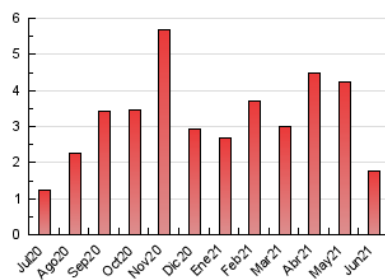

Pàgines (x 1000)