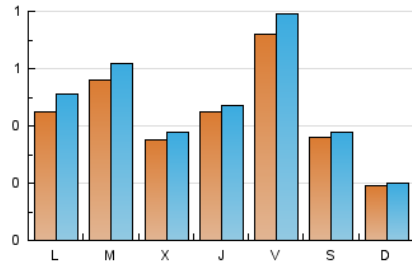

4. Gràfiques (Nacional i Internacional)

4.1 Per dia de la setmana (promig)

N. únics / Visites (x 100)