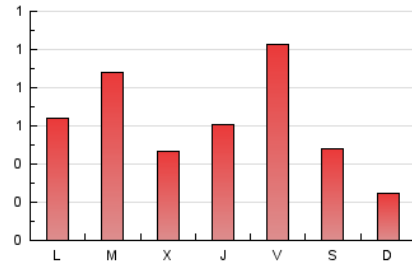

Pàgines (x 100)