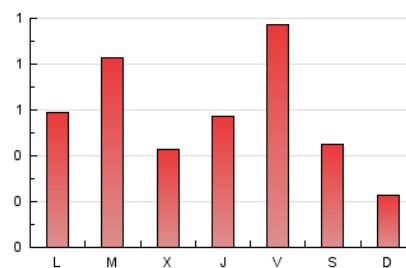

Pàgines (x 100)