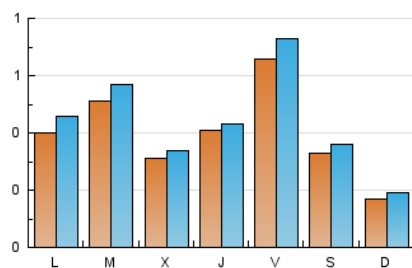

4. Gràfiques (Nacional)

4.1 Per dia de la setmana (promig)

N. únics / Visites (x 100)