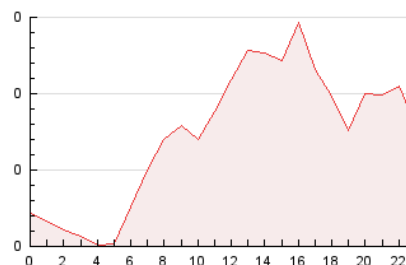

2. Seccions (Nacional)

	PÀGINES	%
HOME	323	18.47 %
RESTA	1.426	81.53 %

3. Per dia del mes (Nacional)

Dia	N. únics	Visites	Pàgines	Dia	N. únics	Visites	Pàgines	Dia	N. únics	Visites	Pàgines
1	115	134	228	11	14	16	19	21	18	18	25
2	52	59	76	12	13	14	19	22	19	20	22
3	31	34	40	13	15	15	15	23	14	15	17
4	58	67	90	14	51	58	69	24	15	17	27
5	35	39	46	15	67	72	95	25	19	23	29
6	24	29	39	16	23	26	30	26	12	14	17
7	71	85	116	17	82	86	113	27	8	8	12
8	37	39	39	18	171	184	249	28	20	22	24
9	51	58	73	19	73	75	98	29	19	21	29
10	35	36	49	20	22	22	27	30	13	13	17

4. Gràfiques (Nacional)

4.1 Per dia de la setmana (promig)

N. únics / Visites (x 100)

Pàgines (x 100)

4.2 Per franja horària (promig)

Visites (x 1000)

Pàgines (x 1000)

4.3 Per mesos