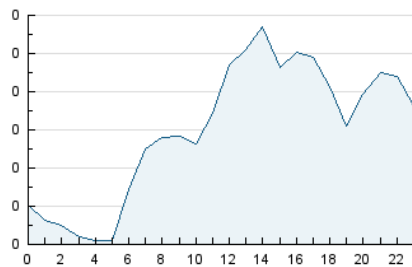

2. Seccions (Nacional i Internacional)

	PÀGINES	%
HOME	351	18.73 %
RESTA	1.523	81.27 %

3. Per dia del mes (Nacional i Internacional)

Dia	N. únics	Visites	Pàgines	Dia	N. únics	Visites	Pàgines	Dia	N. únics	Visites	Pàgines
1	124	143	237	11	16	18	21	21	19	19	26
2	60	67	84	12	13	14	19	22	20	21	23
3	36	39	45	13	15	15	15	23	17	18	20
4	64	73	96	14	60	67	78	24	15	17	27
5	37	41	48	15	75	80	103	25	19	23	29
6	28	33	43	16	24	27	31	26	13	15	18
7	80	95	126	17	92	96	123	27	8	8	12
8	42	44	44	18	187	200	265	28	21	23	25
9	55	62	77	19	80	82	106	29	21	23	31
10	36	37	50	20	25	25	30	30	18	18	22

4. Gràfiques (Nacional i Internacional)

4.1 Per dia de la setmana (promig)

N. únics / Visites (x 100)

Pàgines (x 100)

4.2 Per franja horària (promig)

Visites__ (x 1000)

Pàgines (x 1000)

4.3 Per mesos