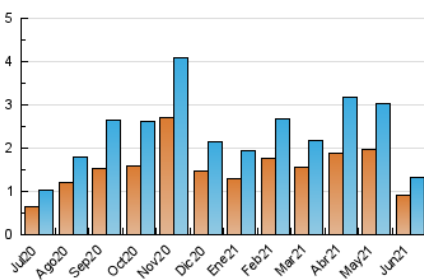

4.3 Per mesos

N. únics / Visites (x 1000)