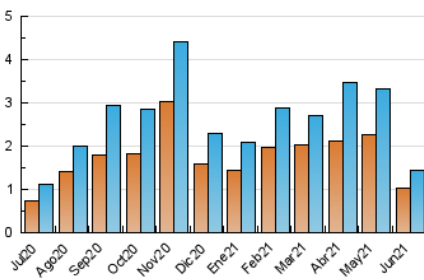

4.3 Per mesos

N. únics / Visites (x 1000)