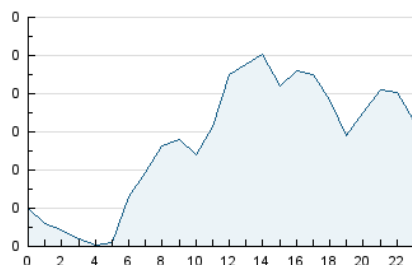

2. Seccions (Nacional)

	PÀGINES	%
HOME	323	18.47 %
RESTA	1.426	81.53 %

3. Per dia del mes (Nacional)

Dia	N. únics	Visites	Pàgines	Dia	N. únics	Visites	Pàgines	Dia	N. únics	Visites	Pàgines
1	115	134	228	11	14	16	19	21	18	18	25
2	52	59	76	12	13	14	19	22	19	20	22
3	31	34	40	13	15	15	15	23	14	15	17
4	58	67	90	14	51	58	69	24	15	17	27
5	35	39	46	15	67	72	95	25	19	23	29
6	24	29	39	16	23	26	30	26	12	14	17
7	71	85	116	17	82	86	113	27	8	8	12
8	37	39	39	18	171	184	249	28	20	22	24
9	51	58	73	19	73	75	98	29	19	21	29
10	35	36	49	20	22	22	27	30	13	13	17

4. Gràfiques (Nacional)

4.1 Per dia de la setmana (promig)

N. únics / Visites (x 100)

Pàgines (x 100)

4.2 Per franja horària (promig)

Visites (x 1000)

Pàgines (x 1000)

4.3 Per mesos