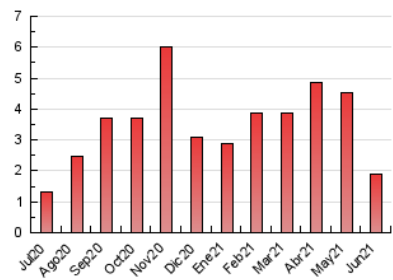

Pàgines (x 1000)