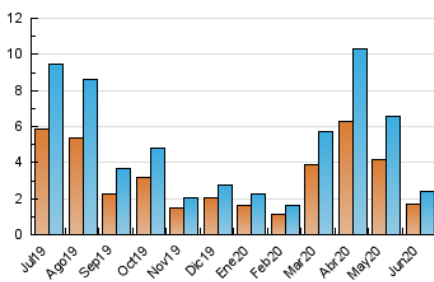

4.3 Per mesos

N. únics / Visites (x 1000)