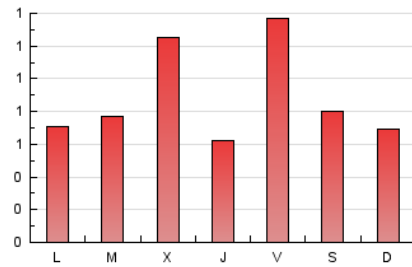

Pàgines (x 100)