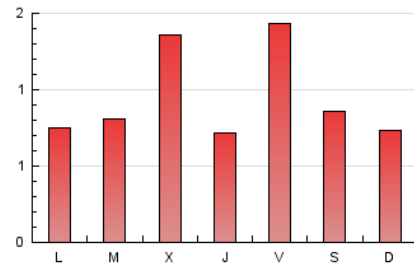

Pàgines (x 100)