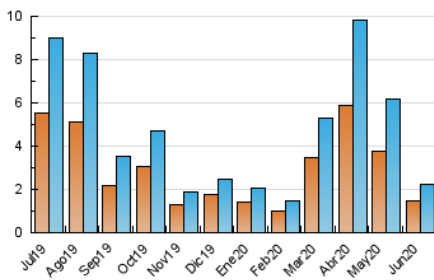

4.3 Per mesos

N. únics / Visites (x 1000)