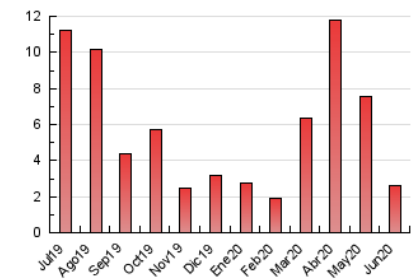

Pàgines (x 1000)