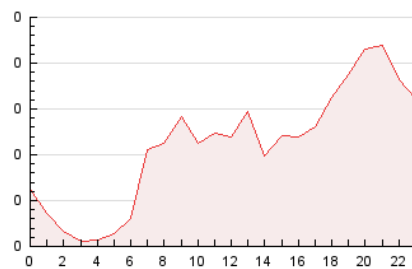

2. Seccions (Nacional)

	PÀGINES	%
HOME	511	19.43 %
RESTA	2.119	80.57 %

3. Per dia del mes (Nacional)

Dia	N. únics	Visites	Pàgines	Dia	N. únics	Visites	Pàgines	Dia	N. únics	Visites	Pàgines
1	58	62	81	11	23	30	34	21	110	112	123
2	55	62	78	12	16	20	22	22	70	76	90
3	158	181	228	13	13	16	19	23	38	44	57
4	85	89	107	14	49	50	62	24	83	86	99
5	137	164	204	15	67	73	88	25	35	41	49
6	73	77	85	16	118	129	157	26	26	30	35
7	51	58	68	17	105	112	126	27	21	24	34
8	37	45	60	18	41	49	57	28	17	18	23
9	40	47	51	19	252	262	288	29	24	30	34
10	37	41	47	20	155	161	181	30	34	39	43

4. Gràfiques (Nacional)

4.1 Per dia de la setmana (promig)

N. únics / Visites (x 100)

Pàgines (x 100)

4.2 Per franja horària (promig)

Visites (x 1000)

Pàgines (x 1000)

4.3 Per mesos