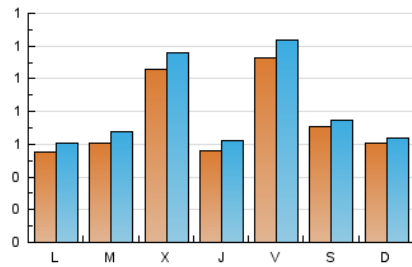

4. Gràfiques (Nacional i Internacional)

4.1 Per dia de la setmana (promig)

N. únics / Visites (x 100)