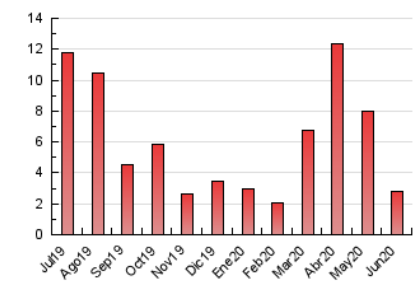

Pàgines (x 1000)