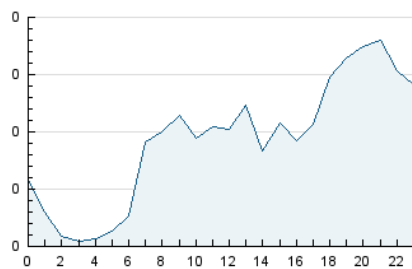

2. Seccions (Nacional)

	PÀGINES	%
HOME	511	19.43 %
RESTA	2.119	80.57 %

3. Per dia del mes (Nacional)

Dia	N. únics	Visites	Pàgines	Dia	N. únics	Visites	Pàgines	Dia	N. únics	Visites	Pàgines
1	58	62	81	11	23	30	34	21	110	112	123
2	55	62	78	12	16	20	22	22	70	76	90
3	158	181	228	13	13	16	19	23	38	44	57
4	85	89	107	14	49	50	62	24	83	86	99
5	137	164	204	15	67	73	88	25	35	41	49
6	73	77	85	16	118	129	157	26	26	30	35
7	51	58	68	17	105	112	126	27	21	24	34
8	37	45	60	18	41	49	57	28	17	18	23
9	40	47	51	19	252	262	288	29	24	30	34
10	37	41	47	20	155	161	181	30	34	39	43

4. Gràfiques (Nacional)

4.1 Per dia de la setmana (promig)

N. únics / Visites (x 100)

Pàgines (x 100)

4.2 Per franja horària (promig)

Visites (x 1000)

Pàgines (x 1000)

4.3 Per mesos