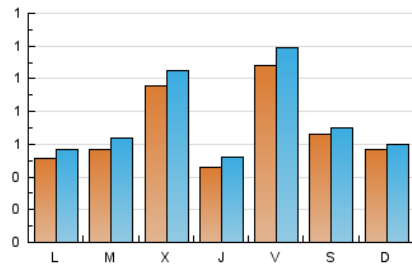

4. Gràfiques (Nacional)

4.1 Per dia de la setmana (promig)

N. únics / Visites (x 100)