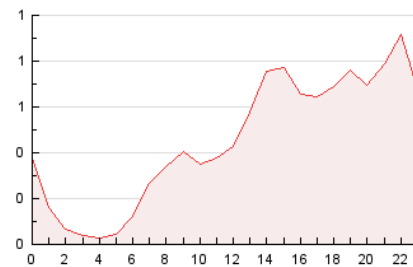

2. Seccions (Nacional i Internacional)

	PÀGINES	%
HOME	1.173	10.73 %
RESTA	9.761	89.27 %

3. Per dia del mes (Nacional i Internacional)

Dia	N. únics	Visites	Pàgines	Dia	N. únics	Visites	Pàgines	Dia	N. únics	Visites	Pàgines
1	54	63	84	11	135	152	209	21	336	382	500
2	59	71	99	12	467	519	666	22	201	216	277
3	145	168	228	13	382	425	582	23	79	86	134
4	311	351	453	14	186	212	279	24	140	155	211
5	380	411	537	15	424	474	604	25	348	387	457
6	275	298	372	16	407	433	552	26	533	588	726
7	204	223	278	17	281	310	396	27	303	335	410
8	214	236	269	18	184	195	253	28	157	188	236
9	341	366	471	19	237	262	350	29	354	375	455
10	218	252	308	20	188	206	272	30	187	205	266

4. Gràfiques (Nacional i Internacional)

4.1 Per dia de la setmana (promig)

N. únics / Visites (x 100)

Pàgines (x 100)

4.2 Per franja horària (promig)

Visites (x 1000)

Pàgines (x 1000)

4.3 Per mesos