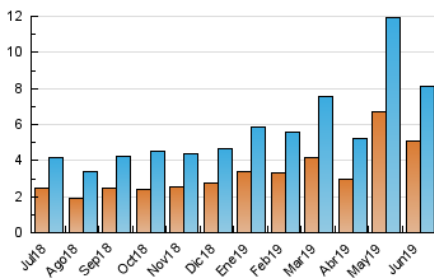

4.3 Per mesos

N. únics / Visites (x 1000)