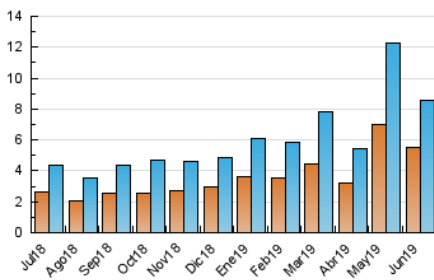

4.3 Per mesos

N. únics / Visites (x 1000)