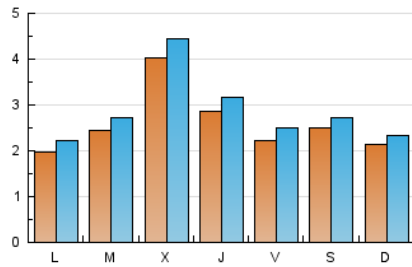

4. Gràfiques (Nacional i Internacional)

4.1 Per dia de la setmana (promig)

N. únics / Visites (x 100)