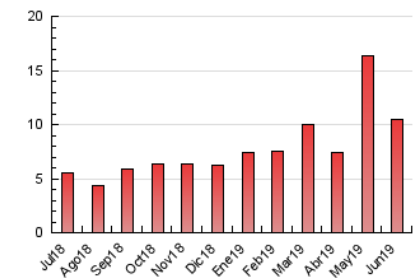

Pàgines (x 1000)