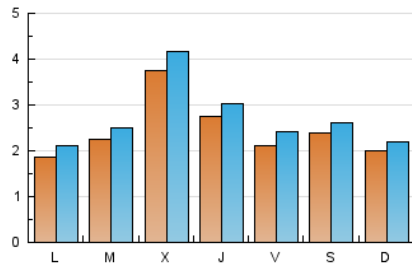

4. Gràfiques (Nacional)

4.1 Per dia de la setmana (promig)

N. únics / Visites (x 100)