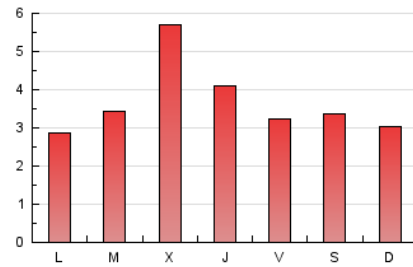

Pàgines (x 100)