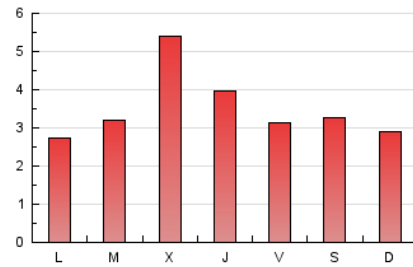

Pàgines (x 100)