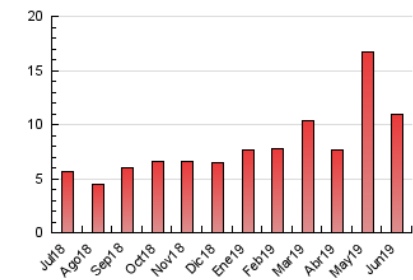

Pàgines (x 1000)