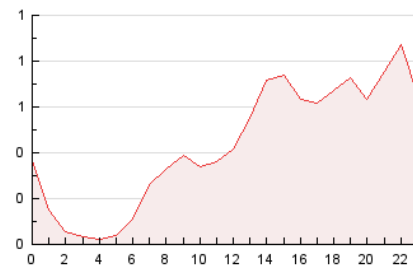

2. Seccions (Nacional)

	PÀGINES	%
HOME	1.156	11.07 %
RESTA	9.289	88.93 %

3. Per dia del mes (Nacional)

Dia	N. únics	Visites	Pàgines	Dia	N. únics	Visites	Pàgines	Dia	N. únics	Visites	Pàgines
1	49	57	76	11	126	143	200	21	321	366	483
2	54	66	93	12	452	504	650	22	193	208	267
3	133	156	216	13	366	409	566	23	77	84	131
4	271	311	408	14	180	206	273	24	136	151	206
5	327	358	480	15	406	454	581	25	323	362	430
6	260	283	357	16	392	417	532	26	498	551	685
7	196	214	267	17	268	297	382	27	291	323	398
8	206	228	261	18	174	185	243	28	150	181	229
9	302	327	429	19	228	253	341	29	343	364	444
10	201	235	291	20	182	200	266	30	182	200	260

4. Gràfiques (Nacional)

4.1 Per dia de la setmana (promig)

N. únics / Visites (x 100)

Pàgines (x 100)

4.2 Per franja horària (promig)

Visites (x 1000)

Pàgines (x 1000)

4.3 Per mesos