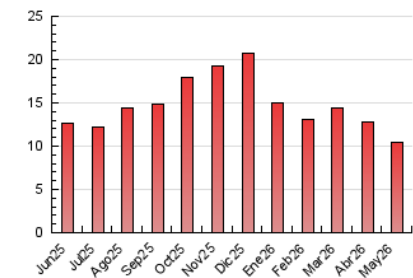

##### 4.2 Per franja horària (promig)

Visites\_ (x 1000)

Pàgines (x 1000)

##### 4.3 Per mesos

N. únics / Visites (x 1000)

Pàgines (x 1000)