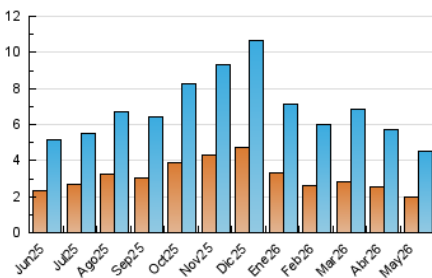

#### 4. Gràfiques (Nacional)

##### 4.2 Per franja horària (promig)

Visites\_ (x 1000)

Pàgines (x 1000)

##### 4.3 Per mesos

N. únics / Visites (x 1000)

Pàgines (x 1000)

## 5. Observacions

Este Medio Electrónico de Comunicación ha sido medido por la herramienta Google Analytics de Google (GA4).