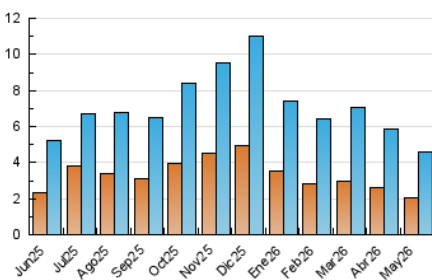

4.3 Per mesos

N. únics / Visites (x 1000)