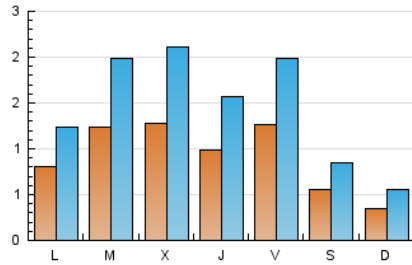

4. Gràfiques (Nacional)

4.1 Per dia de la setmana (promig)

N. únics / Visites (x 100)