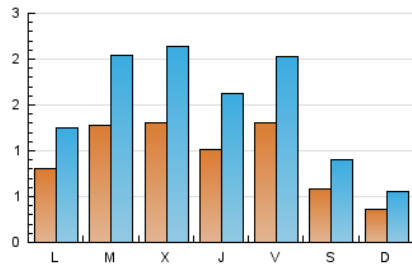

4. Gràfiques (Nacional i Internacional)

4.1 Per dia de la setmana (promig)

N. únics / Visites (x 100)