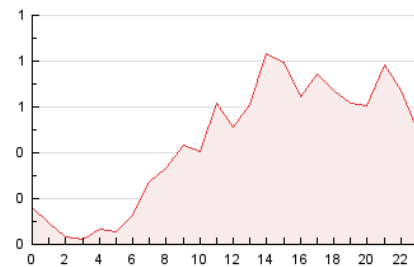

### 3. Per dia del mes (Nacional i Internacional)

Dia	N. únics	Visites	Pàgines	Dia	N. únics	Visites	Pàgines	Dia	N. únics	Visites	Pàgines
1	63	88	235	11	51	72	210	21	151	237	512
2	35	50	156	12	57	97	286	22	178	292	551
3	28	49	96	13	96	159	459	23	79	116	280
4	108	171	415	14	79	124	288	24	32	56	123
5	150	243	500	15	106	173	409	25	50	81	217
6	118	194	535	16	48	78	235	26	70	114	288
7	70	106	228	17	45	66	114	27	68	116	356
8	73	108	286	18	116	177	408	28	106	179	421
9	48	72	194	19	233	361	696	29	228	356	773
10	32	44	107	20	238	387	776	30	85	133	275
								31	42	65	178

4. Gràfiques (Nacional i Internacional)

4.1 Per dia de la setmana (promig)

N. únics / Visites (x 100)

Pàgines (x 100)

4.2 Per franja horària (promig)

Visites\_ (x 1000)

Pàgines (x 1000)

4.3 Per mesos