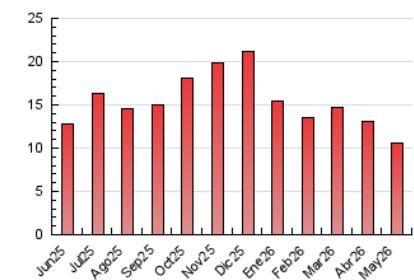

Pàgines (x 1000)