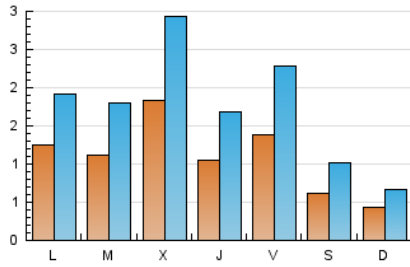

4. Gràfiques (Nacional i Internacional)

4.1 Per dia de la setmana (promig)

N. únics / Visites (x 100)