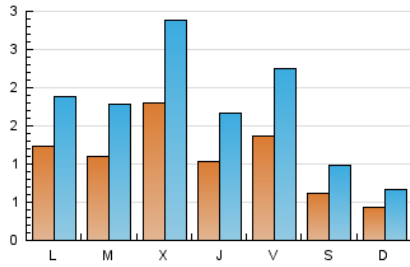

4. Gràfiques (Nacional)

4.1 Per dia de la setmana (promig)

N. únics / Visites (x 100)