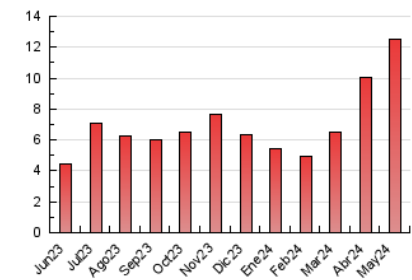

#### 4.1 Per dia de la setmana (promig)

N. únics / Visites (x 100)

Pàgines (x 100)

#### 4.2 Per franja horària (promig)

Visites\_ (x 1000)

Pàgines (x 1000)

#### 4.3 Per mesos

N. únics / Visites (x 1000)

Pàgines (x 1000)