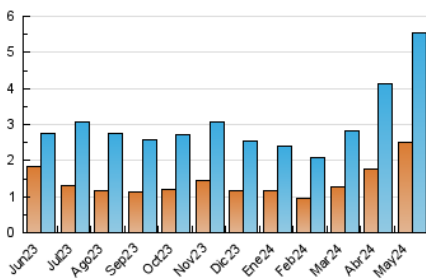

#### 4.1 Per dia de la setmana (promig)

N. únics / Visites (x 100)

Pàgines (x 100)

#### 4.2 Per franja horària (promig)

Visites\_ (x 1000)

Pàgines (x 1000)

#### 4.3 Per mesos

N. únics / Visites (x 1000)

Pàgines (x 1000)