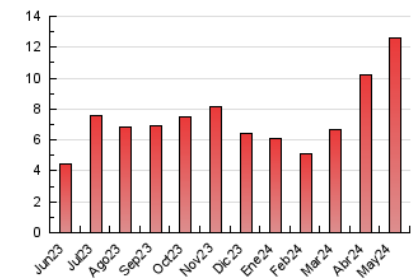

### 3. Per dia del mes (Nacional i Internacional)

Dia	N. únics	Visites	Pàgines	Dia	N. únics	Visites	Pàgines	Dia	N. únics	Visites	Pàgines
1	127	177	407	11	35	53	151	21	139	225	529
2	92	149	292	12	26	36	86	22	187	309	621
3	204	363	713	13	50	77	185	23	64	90	302
4	72	123	306	14	123	193	454	24	181	272	552
5	46	73	125	15	311	507	1.121	25	64	103	215
6	78	115	267	16	209	340	747	26	51	77	191
7	100	169	379	17	158	253	562	27	220	335	782
8	166	266	666	18	78	124	233	28	83	131	284
9	67	110	296	19	50	83	162	29	123	205	535
10	46	79	215	20	151	240	449	30	92	151	385
								31	99	171	400

#### 4.2 Per franja horària (promig)

Visites\_ (x 1000)

Pàgines (x 1000)

#### 4.3 Per mesos

N. únics / Visites (x 1000)

Pàgines (x 1000)