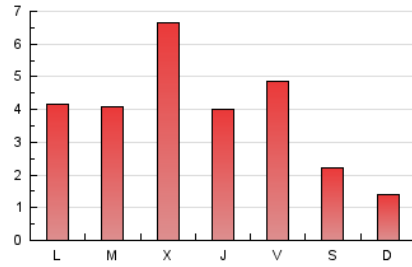

Pàgines (x 100)