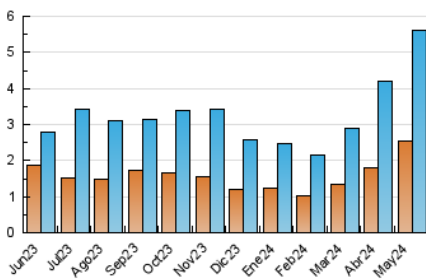

#### 4.1 Per dia de la setmana (promig)

N. únics / Visites (x 100)

Pàgines (x 100)

#### 4.2 Per franja horària (promig)

Visites\_ (x 1000)

Pàgines (x 1000)

#### 4.3 Per mesos

N. únics / Visites (x 1000)

Pàgines (x 1000)