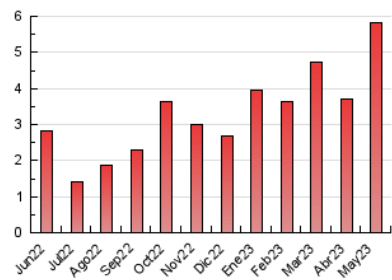

Pàgines (x 1000)