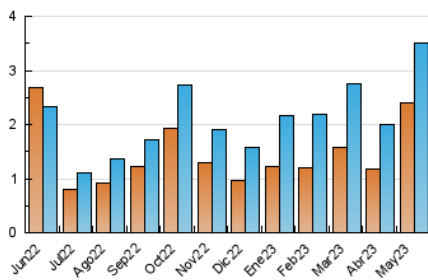

4.3 Per mesos

N. únics / Visites (x 1000)