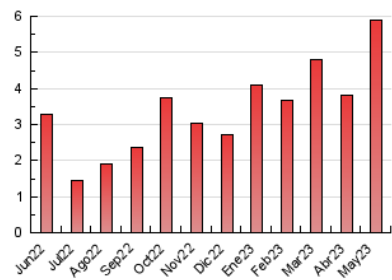

Pàgines (x 1000)