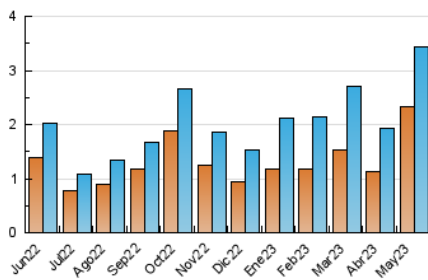

4.3 Per mesos

N. únics / Visites (x 1000)