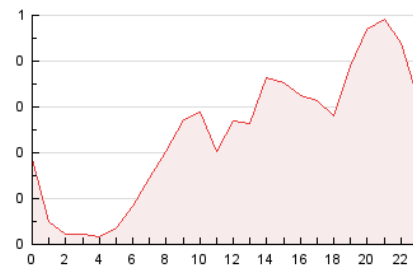

2. Seccions (Nacional)

	PÀGINES	%
HOME	484	8.33 %
RESTA	5.323	91.67 %

3. Per dia del mes (Nacional)

Dia	N. únics	Visites	Pàgines	Dia	N. únics	Visites	Pàgines	Dia	N. únics	Visites	Pàgines
1	88	103	188	11	66	80	143	21	56	68	171
2	344	409	720	12	76	82	129	22	61	70	120
3	164	195	316	13	54	56	91	23	80	90	188
4	93	106	199	14	58	69	129	24	164	186	338
5	86	101	194	15	145	161	265	25	114	134	237
6	52	56	85	16	132	147	255	26	92	108	174
7	55	66	125	17	72	85	134	27	78	84	128
8	72	86	121	18	64	71	120	28	231	258	362
9	58	68	124	19	71	81	105	29	155	164	250
10	70	84	128	20	65	72	114	30	52	59	98
				31					37	40	56

4. Gràfiques (Nacional)

4.1 Per dia de la setmana (promig)

N. únics / Visites (x 100)

Pàgines (x 100)

4.2 Per franja horària (promig)

Visites_ (x 1000)

Pàgines (x 1000)

4.3 Per mesos