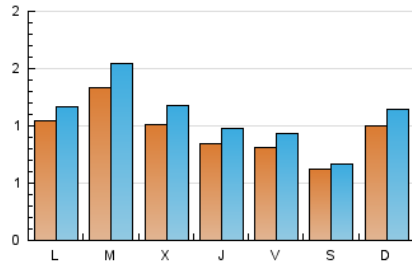

4. Gràfiques (Nacional)

4.1 Per dia de la setmana (promig)

N. únics / Visites (x 100)