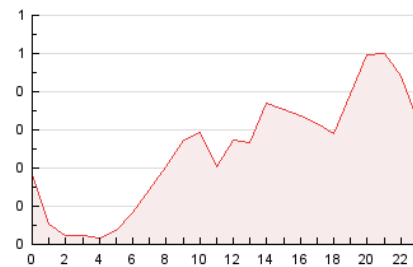

2. Seccions (Nacional i Internacional)

	PÀGINES	%
HOME	497	8.42 %
RESTA	5.405	91.58 %

3. Per dia del mes (Nacional i Internacional)

Dia	N. únics	Visites	Pàgines	Dia	N. únics	Visites	Pàgines	Dia	N. únics	Visites	Pàgines
1	91	106	191	11	67	81	144	21	57	69	172
2	357	424	753	12	77	83	130	22	61	70	120
3	169	200	324	13	54	56	91	23	81	91	189
4	95	108	202	14	59	70	130	24	166	188	341
5	90	105	199	15	146	162	266	25	114	134	237
6	55	59	88	16	134	149	258	26	92	108	174
7	57	68	127	17	73	86	136	27	79	85	129
8	77	91	126	18	65	72	124	28	232	259	363
9	59	69	126	19	71	81	105	29	156	165	253
10	73	87	131	20	66	73	116	30	52	59	98
								31	40	43	59

4. Gràfiques (Nacional i Internacional)

4.1 Per dia de la setmana (promig)

N. únics / Visites (x 100)

Pàgines (x 100)

4.2 Per franja horària (promig)

Visites_ (x 1000)

Pàgines (x 1000)

4.3 Per mesos