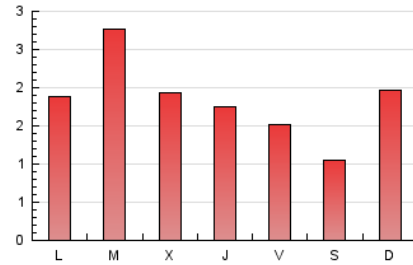

Pàgines (x 100)