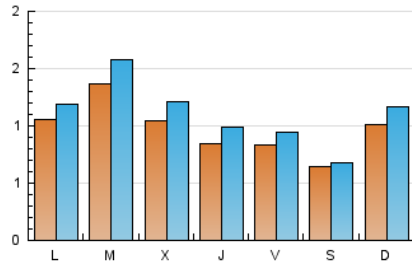

4. Gràfiques (Nacional i Internacional)

4.1 Per dia de la setmana (promig)

N. únics / Visites (x 100)