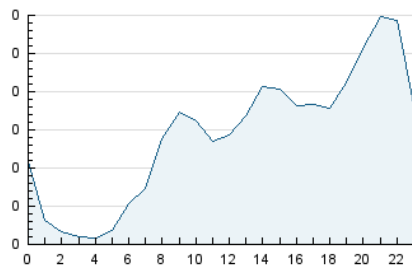

2. Seccions (Nacional)

	PÀGINES	%
HOME	484	8.33 %
RESTA	5.323	91.67 %

3. Per dia del mes (Nacional)

Dia	N. únics	Visites	Pàgines	Dia	N. únics	Visites	Pàgines	Dia	N. únics	Visites	Pàgines
1	88	103	188	11	66	80	143	21	56	68	171
2	344	409	720	12	76	82	129	22	61	70	120
3	164	195	316	13	54	56	91	23	80	90	188
4	93	106	199	14	58	69	129	24	164	186	338
5	86	101	194	15	145	161	265	25	114	134	237
6	52	56	85	16	132	147	255	26	92	108	174
7	55	66	125	17	72	85	134	27	78	84	128
8	72	86	121	18	64	71	120	28	231	258	362
9	58	68	124	19	71	81	105	29	155	164	250
10	70	84	128	20	65	72	114	30	52	59	98
				31					37	40	56

4. Gràfiques (Nacional)

4.1 Per dia de la setmana (promig)

N. únics / Visites (x 100)

Pàgines (x 100)

4.2 Per franja horària (promig)

Visites_ (x 1000)

Pàgines (x 1000)

4.3 Per mesos