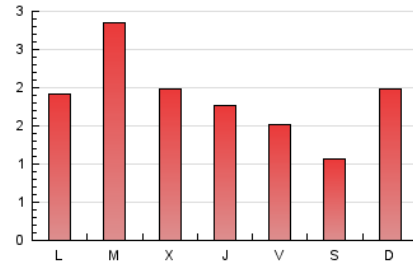

Pàgines (x 100)