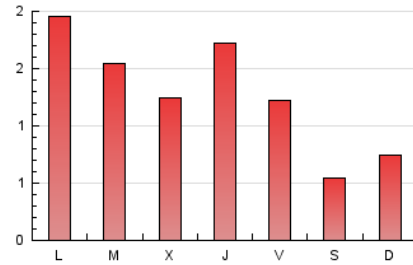

Pàgines (x 100)