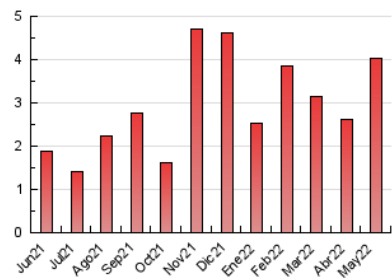

Pàgines (x 1000)