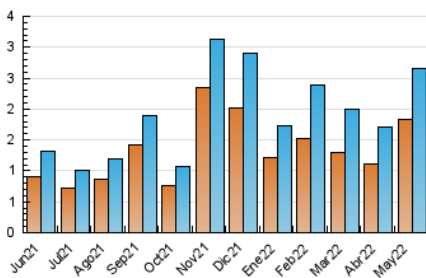

4.3 Per mesos

N. únics / Visites (x 1000)