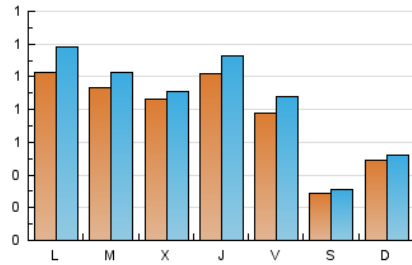

4. Gràfiques (Nacional)

4.1 Per dia de la setmana (promig)

N. únics / Visites (x 100)