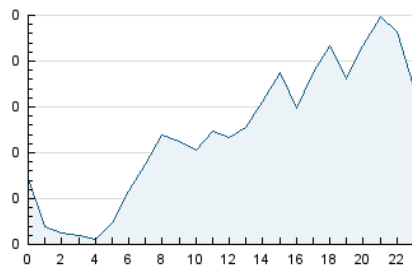

2. Seccions (Nacional i Internacional)

	PÀGINES	%
HOME	458	11.39 %
RESTA	3.562	88.61 %

3. Per dia del mes (Nacional i Internacional)

Dia	N. únics	Visites	Pàgines	Dia	N. únics	Visites	Pàgines	Dia	N. únics	Visites	Pàgines
1	31	31	35	11	74	78	107	21	39	41	61
2	26	28	40	12	144	171	254	22	28	31	35
3	25	25	34	13	108	119	143	23	114	126	179
4	36	40	51	14	41	42	55	24	194	205	268
5	113	120	150	15	113	117	168	25	199	209	253
6	49	56	66	16	277	328	527	26	134	147	200
7	42	42	61	17	145	165	259	27	81	86	101
8	19	20	24	18	62	66	87	28	29	32	41
9	68	73	115	19	64	66	82	29	75	81	115
10	76	82	92	20	112	128	176	30	78	86	118
								31	81	93	123

4. Gràfiques (Nacional i Internacional)

4.1 Per dia de la setmana (promig)

N. únics / Visites (x 100)

Pàgines (x 100)

4.2 Per franja horària (promig)

Visites__ (x 1000)

Pàgines (x 1000)

4.3 Per mesos