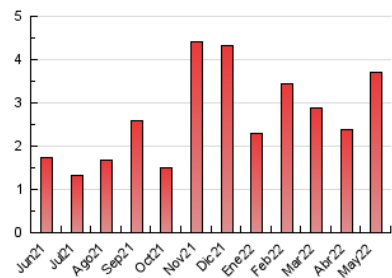

Pàgines (x 1000)