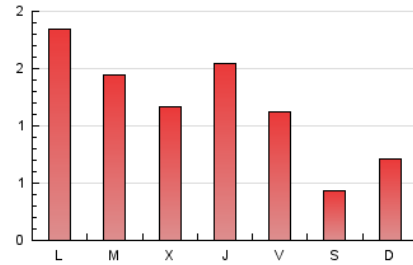

Pàgines (x 100)