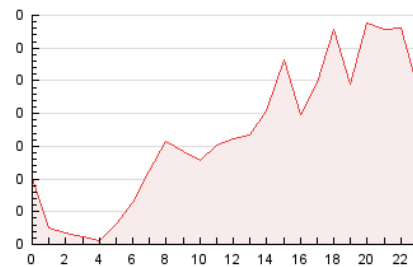

2. Seccions (Nacional i Internacional)

	PÀGINES	%
HOME	458	11.39 %
RESTA	3.562	88.61 %

3. Per dia del mes (Nacional i Internacional)

Dia	N. únics	Visites	Pàgines	Dia	N. únics	Visites	Pàgines	Dia	N. únics	Visites	Pàgines
1	31	31	35	11	74	78	107	21	39	41	61
2	26	28	40	12	144	171	254	22	28	31	35
3	25	25	34	13	108	119	143	23	114	126	179
4	36	40	51	14	41	42	55	24	194	205	268
5	113	120	150	15	113	117	168	25	199	209	253
6	49	56	66	16	277	328	527	26	134	147	200
7	42	42	61	17	145	165	259	27	81	86	101
8	19	20	24	18	62	66	87	28	29	32	41
9	68	73	115	19	64	66	82	29	75	81	115
10	76	82	92	20	112	128	176	30	78	86	118
								31	81	93	123

4. Gràfiques (Nacional i Internacional)

4.1 Per dia de la setmana (promig)

N. únics / Visites (x 100)

Pàgines (x 100)

4.2 Per franja horària (promig)

Visites__ (x 1000)

Pàgines (x 1000)

4.3 Per mesos