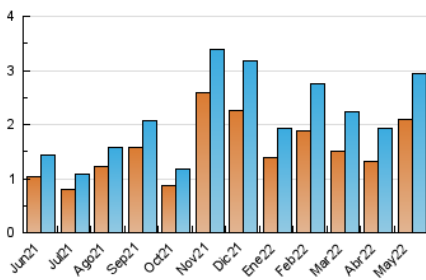

4.3 Per mesos

N. únics / Visites (x 1000)