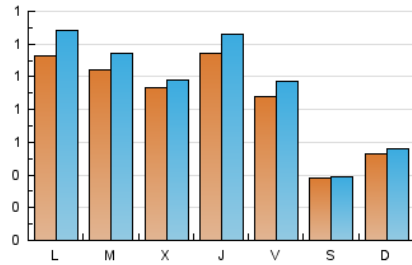

4. Gràfiques (Nacional i Internacional)

4.1 Per dia de la setmana (promig)

N. únics / Visites (x 100)