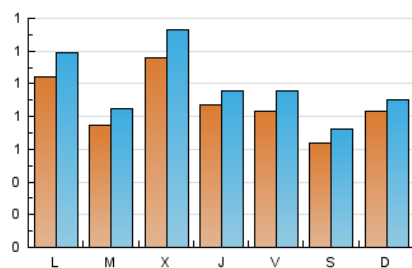

4. Gràfiques (Nacional)

4.1 Per dia de la setmana (promig)

N. únics / Visites (x 100)