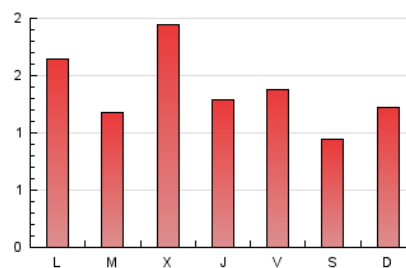

Pàgines (x 100)