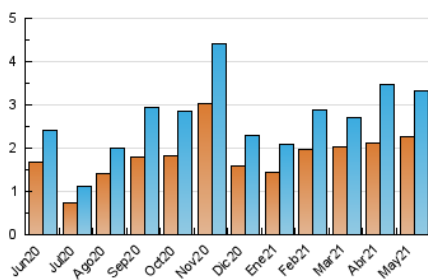

4.3 Per mesos

N. únics / Visites (x 1000)