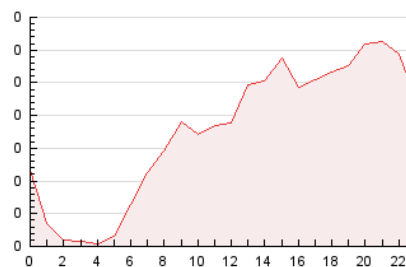

2. Seccions (Nacional)

	PÀGINES	%
HOME	614	14.56 %
RESTA	3.604	85.44 %

3. Per dia del mes (Nacional)

Dia	N. únics	Visites	Pàgines	Dia	N. únics	Visites	Pàgines	Dia	N. únics	Visites	Pàgines
1	186	206	280	11	33	37	51	21	61	62	96
2	119	130	179	12	152	193	301	22	34	37	49
3	143	169	248	13	107	122	175	23	156	172	221
4	119	144	192	14	117	148	213	24	193	212	298
5	133	144	216	15	32	41	53	25	98	106	163
6	126	136	178	16	41	44	59	26	114	125	180
7	107	115	147	17	40	51	67	27	59	65	84
8	43	48	57	18	49	53	64	28	46	57	95
9	85	90	128	19	66	71	83	29	24	26	34
10	67	70	91	20	55	62	79	30	14	14	22
								31	75	92	115

4. Gràfiques (Nacional)

4.1 Per dia de la setmana (promig)

N. únics / Visites (x 100)

Pàgines (x 100)

4.2 Per franja horària (promig)

Visites (x 1000)

Pàgines (x 1000)

4.3 Per mesos