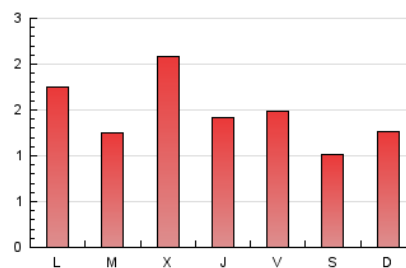

Pàgines (x 100)