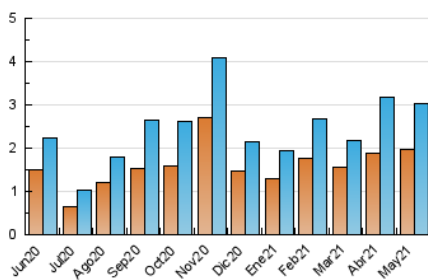

4.3 Per mesos

N. únics / Visites (x 1000)