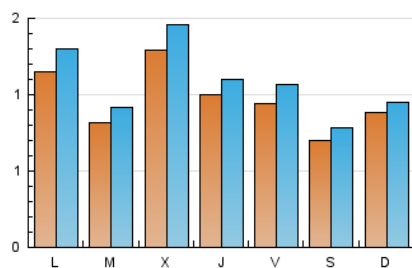

4. Gràfiques (Nacional i Internacional)

4.1 Per dia de la setmana (promig)

N. únics / Visites (x 100)