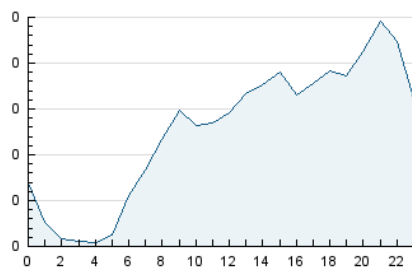

2. Seccions (Nacional)

	PÀGINES	%
HOME	614	14.56 %
RESTA	3.604	85.44 %

3. Per dia del mes (Nacional)

Dia	N. únics	Visites	Pàgines	Dia	N. únics	Visites	Pàgines	Dia	N. únics	Visites	Pàgines
1	186	206	280	11	33	37	51	21	61	62	96
2	119	130	179	12	152	193	301	22	34	37	49
3	143	169	248	13	107	122	175	23	156	172	221
4	119	144	192	14	117	148	213	24	193	212	298
5	133	144	216	15	32	41	53	25	98	106	163
6	126	136	178	16	41	44	59	26	114	125	180
7	107	115	147	17	40	51	67	27	59	65	84
8	43	48	57	18	49	53	64	28	46	57	95
9	85	90	128	19	66	71	83	29	24	26	34
10	67	70	91	20	55	62	79	30	14	14	22
								31	75	92	115

4. Gràfiques (Nacional)

4.1 Per dia de la setmana (promig)

N. únics / Visites (x 100)

Pàgines (x 100)

4.2 Per franja horària (promig)

Visites (x 1000)

Pàgines (x 1000)

4.3 Per mesos