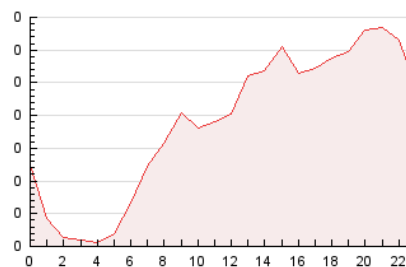

2. Seccions (Nacional i Internacional)

	PÀGINES	%
HOME	631	13.96 %
RESTA	3.888	86.04 %

3. Per dia del mes (Nacional i Internacional)

Dia	N. únics	Visites	Pàgines	Dia	N. únics	Visites	Pàgines	Dia	N. únics	Visites	Pàgines
1	201	222	299	11	34	38	52	21	75	76	110
2	127	138	187	12	167	208	316	22	42	45	57
3	156	182	261	13	129	144	197	23	167	183	233
4	131	156	204	14	124	155	220	24	216	235	321
5	149	160	232	15	36	45	57	25	109	117	175
6	137	147	189	16	42	45	60	26	128	139	194
7	119	127	159	17	41	52	68	27	68	74	93
8	46	51	60	18	54	58	69	28	57	68	106
9	91	96	134	19	73	78	90	29	27	29	37
10	75	78	99	20	66	73	90	30	15	15	23
								31	87	104	127

4. Gràfiques (Nacional i Internacional)

4.1 Per dia de la setmana (promig)

N. únics / Visites (x 100)

Pàgines (x 100)

4.2 Per franja horària (promig)

Visites (x 1000)

Pàgines (x 1000)

4.3 Per mesos