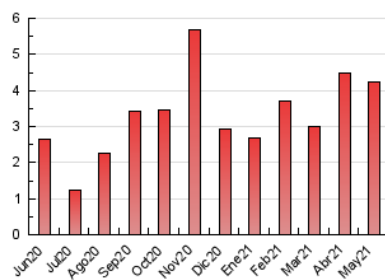

Pàgines (x 1000)