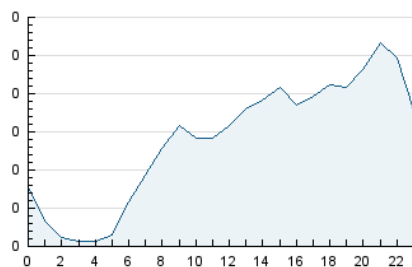

2. Seccions (Nacional i Internacional)

	PÀGINES	%
HOME	631	13.96 %
RESTA	3.888	86.04 %

3. Per dia del mes (Nacional i Internacional)

Dia	N. únics	Visites	Pàgines	Dia	N. únics	Visites	Pàgines	Dia	N. únics	Visites	Pàgines
1	201	222	299	11	34	38	52	21	75	76	110
2	127	138	187	12	167	208	316	22	42	45	57
3	156	182	261	13	129	144	197	23	167	183	233
4	131	156	204	14	124	155	220	24	216	235	321
5	149	160	232	15	36	45	57	25	109	117	175
6	137	147	189	16	42	45	60	26	128	139	194
7	119	127	159	17	41	52	68	27	68	74	93
8	46	51	60	18	54	58	69	28	57	68	106
9	91	96	134	19	73	78	90	29	27	29	37
10	75	78	99	20	66	73	90	30	15	15	23
								31	87	104	127

4. Gràfiques (Nacional i Internacional)

4.1 Per dia de la setmana (promig)

N. únics / Visites (x 100)

Pàgines (x 100)

4.2 Per franja horària (promig)

Visites (x 1000)

Pàgines (x 1000)

4.3 Per mesos