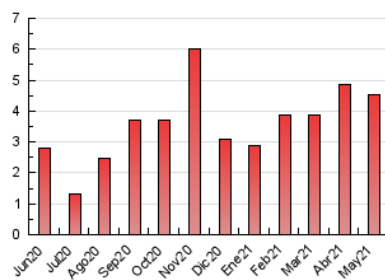

Pàgines (x 1000)