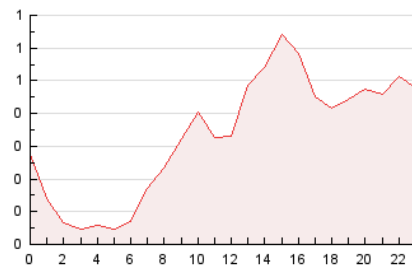

2. Seccions (Nacional i Internacional)

	PÀGINES	%
HOME	809	10.13 %
RESTA	7.181	89.87 %

3. Per dia del mes (Nacional i Internacional)

Dia	N. únics	Visites	Pàgines	Dia	N. únics	Visites	Pàgines	Dia	N. únics	Visites	Pàgines
1	194	216	246	11	183	198	278	21	120	128	187
2	448	480	562	12	96	98	109	22	187	207	233
3	221	241	292	13	210	233	277	23	133	141	166
4	122	135	166	14	400	425	501	24	259	277	366
5	82	88	105	15	259	268	307	25	122	134	156
6	46	51	54	16	79	87	108	26	137	153	197
7	112	128	150	17	220	224	274	27	752	785	898
8	175	199	257	18	573	655	788	28	172	184	203
9	198	207	253	19	153	167	193	29	71	78	87
10	94	99	122	20	73	88	174	30	66	70	106
								31	153	155	175

4. Gràfiques (Nacional i Internacional)

4.1 Per dia de la setmana (promig)

N. únics / Visites (x 100)

Pàgines (x 100)

4.2 Per franja horària (promig)

Visites (x 1000)

Pàgines (x 1000)

4.3 Per mesos