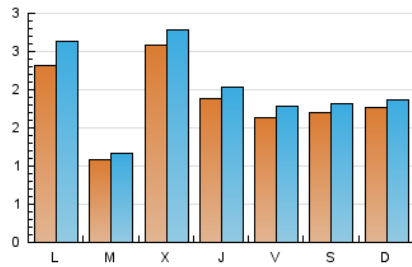

4. Gràfiques (Nacional)

4.1 Per dia de la setmana (promig)

N. únics / Visites (x 100)