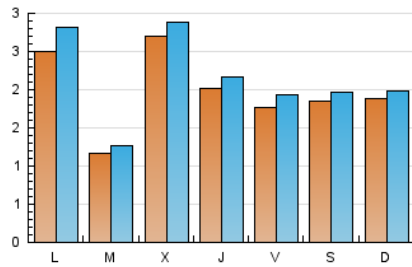

4. Gràfiques (Nacional i Internacional)

4.1 Per dia de la setmana (promig)

N. únics / Visites (x 100)