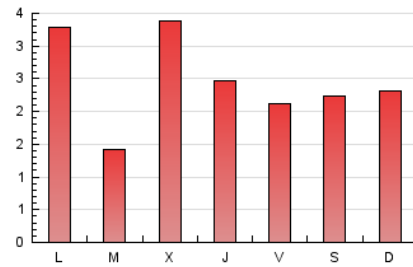

Pàgines (x 100)