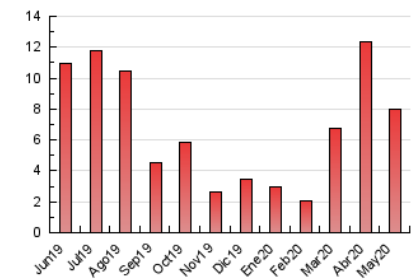

Pàgines (x 1000)