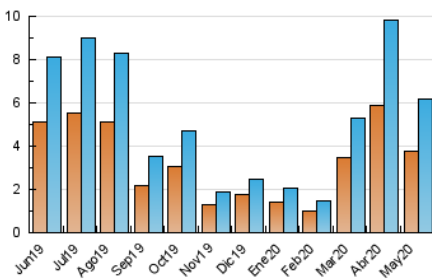

4.3 Per mesos

N. únics / Visites (x 1000)