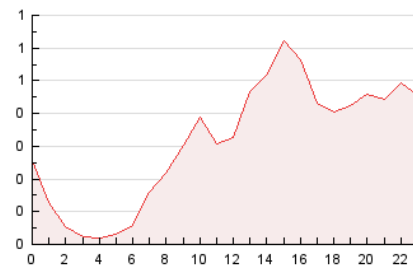

2. Seccions (Nacional)

	PÀGINES	%
HOME	798	10.57 %
RESTA	6.752	89.43 %

3. Per dia del mes (Nacional)

Dia	N. únics	Visites	Pàgines	Dia	N. únics	Visites	Pàgines	Dia	N. únics	Visites	Pàgines
1	185	207	237	11	171	185	264	21	101	109	166
2	423	455	535	12	89	91	102	22	165	184	210
3	197	217	268	13	200	223	267	23	113	121	145
4	106	119	150	14	386	411	487	24	244	262	351
5	77	83	100	15	238	247	286	25	106	118	140
6	44	49	52	16	68	76	97	26	129	145	188
7	105	121	143	17	209	213	263	27	725	758	869
8	157	181	239	18	546	628	756	28	161	173	192
9	181	189	234	19	136	150	173	29	69	76	85
10	84	89	112	20	66	81	167	30	65	69	105
								31	145	147	167

4. Gràfiques (Nacional)

4.1 Per dia de la setmana (promig)

N. únics / Visites (x 100)

Pàgines (x 100)

4.2 Per franja horària (promig)

Visites (x 1000)

Pàgines (x 1000)

4.3 Per mesos