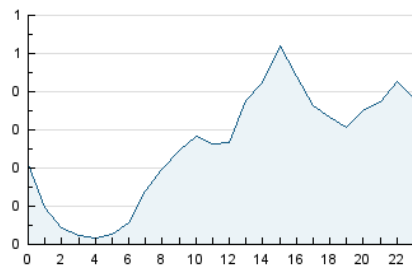

2. Seccions (Nacional)

	PÀGINES	%
HOME	798	10.57 %
RESTA	6.752	89.43 %

3. Per dia del mes (Nacional)

Dia	N. únics	Visites	Pàgines	Dia	N. únics	Visites	Pàgines	Dia	N. únics	Visites	Pàgines
1	185	207	237	11	171	185	264	21	101	109	166
2	423	455	535	12	89	91	102	22	165	184	210
3	197	217	268	13	200	223	267	23	113	121	145
4	106	119	150	14	386	411	487	24	244	262	351
5	77	83	100	15	238	247	286	25	106	118	140
6	44	49	52	16	68	76	97	26	129	145	188
7	105	121	143	17	209	213	263	27	725	758	869
8	157	181	239	18	546	628	756	28	161	173	192
9	181	189	234	19	136	150	173	29	69	76	85
10	84	89	112	20	66	81	167	30	65	69	105
								31	145	147	167

4. Gràfiques (Nacional)

4.1 Per dia de la setmana (promig)

N. únics / Visites (x 100)

Pàgines (x 100)

4.2 Per franja horària (promig)

Visites (x 1000)

Pàgines (x 1000)

4.3 Per mesos