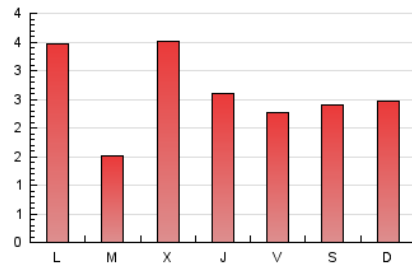

Pàgines (x 100)