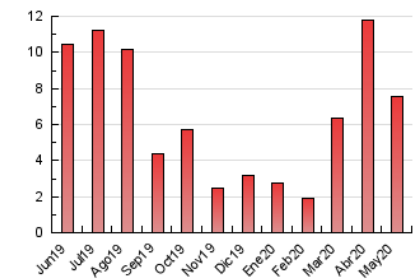

Pàgines (x 1000)