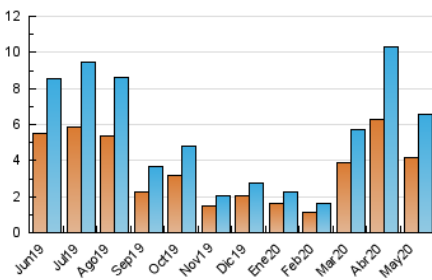

4.3 Per mesos

N. únics / Visites (x 1000)