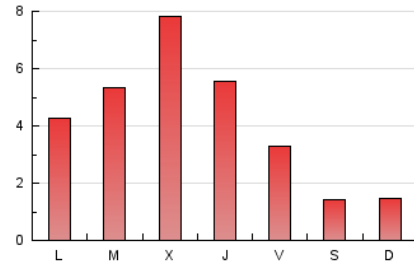

Pàgines (x 100)