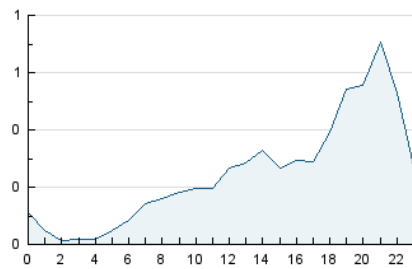

2. Seccions (Nacional)

	PÀGINES	%
HOME	1.307	10.23 %
RESTA	11.464	89.77 %

3. Per dia del mes (Nacional)

Dia	N. únics	Visites	Pàgines	Dia	N. únics	Visites	Pàgines	Dia	N. únics	Visites	Pàgines
1	184	297	684	11	61	93	148	21	134	222	535
2	100	146	318	12	48	76	173	22	230	395	879
3	47	75	170	13	119	192	492	23	84	129	271
4	27	41	94	14	144	232	479	24	72	105	255
5	25	38	100	15	286	439	966	25	32	44	92
6	190	285	596	16	330	543	1.075	26	37	54	113
7	175	287	725	17	186	297	610	27	39	57	144
8	169	280	684	18	80	130	220	28	104	156	352
9	140	235	524	19	53	83	183	29	162	275	651
10	80	129	265	20	97	166	467	30	182	284	506

4. Gràfiques (Nacional)

4.1 Per dia de la setmana (promig)

N. únics / Visites (x 100)

Pàgines (x 100)

4.2 Per franja horària (promig)

Visites_ (x 1000)

Pàgines (x 1000)

4.3 Per mesos