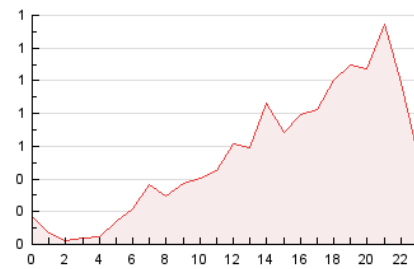

2. Seccions (Nacional i Internacional)

	PÀGINES	%
HOME	1.329	10.21 %
RESTA	11.688	89.79 %

3. Per dia del mes (Nacional i Internacional)

Dia	N. únics	Visites	Pàgines	Dia	N. únics	Visites	Pàgines	Dia	N. únics	Visites	Pàgines
1	188	302	692	11	62	94	150	21	138	229	547
2	103	151	324	12	48	76	173	22	238	406	899
3	47	75	170	13	119	192	492	23	87	136	289
4	27	41	94	14	147	236	485	24	75	110	267
5	28	43	110	15	290	446	974	25	38	54	104
6	193	289	602	16	336	550	1.087	26	38	55	117
7	182	295	741	17	187	298	612	27	40	59	146
8	171	284	688	18	84	137	228	28	110	166	366
9	145	244	534	19	54	85	185	29	167	283	661
10	84	136	273	20	100	169	473	30	193	299	534

4. Gràfiques (Nacional i Internacional)

4.1 Per dia de la setmana (promig)

N. únics / Visites (x 100)

Pàgines (x 100)

4.2 Per franja horària (promig)

Visites_ (x 1000)

Pàgines (x 1000)

4.3 Per mesos