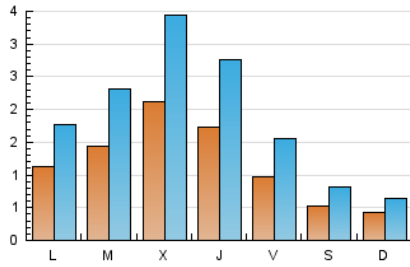

4. Gràfiques (Nacional i Internacional)

4.1 Per dia de la setmana (promig)

N. únics / Visites (x 100)