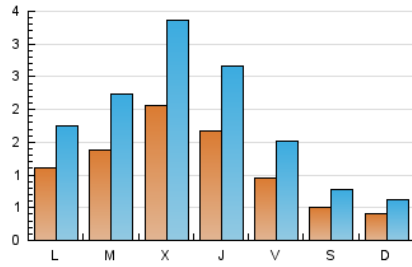

4. Gràfiques (Nacional)

4.1 Per dia de la setmana (promig)

N. únics / Visites (x 100)