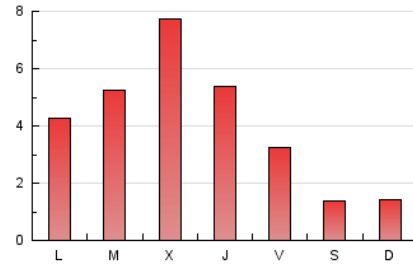

Pàgines (x 100)