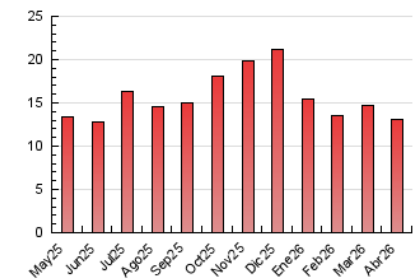

Pàgines (x 1000)