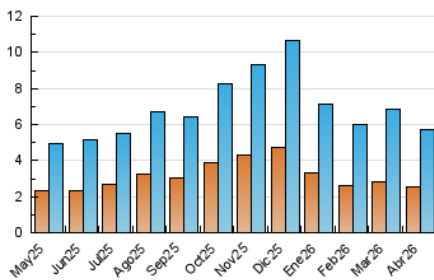

4.3 Per mesos

N. únics / Visites (x 1000)