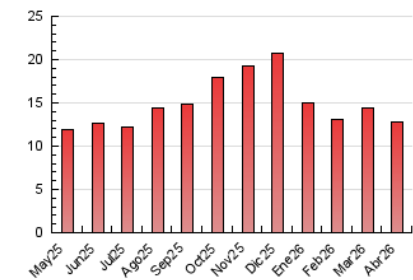

Pàgines (x 1000)