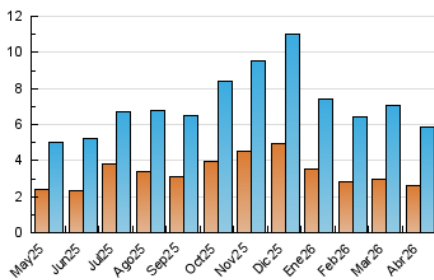

4.3 Per mesos

N. únics / Visites (x 1000)