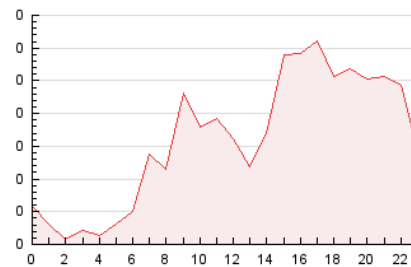

2. Seccions (Nacional i Internacional)

	PÀGINES	%
HOME	425	11.10 %
RESTA	3.404	88.90 %

3. Per dia del mes (Nacional i Internacional)

Dia	N. únics	Visites	Pàgines	Dia	N. únics	Visites	Pàgines	Dia	N. únics	Visites	Pàgines
1	51	60	98	11	103	118	237	21	55	64	100
2	62	74	144	12	69	86	156	22	33	41	75
3	39	47	89	13	135	149	254	23	20	25	50
4	47	55	93	14	82	91	151	24	61	69	142
5	50	58	121	15	44	49	72	25	99	119	248
6	32	37	65	16	35	41	106	26	108	127	240
7	22	26	119	17	38	52	96	27	53	64	116
8	19	25	80	18	56	60	95	28	40	53	125
9	25	29	65	19	71	85	141	29	51	61	137
10	71	86	174	20	55	64	108	30	66	77	132

4. Gràfiques (Nacional i Internacional)

4.1 Per dia de la setmana (promig)

N. únics / Visites (x 100)

Pàgines (x 100)

4.2 Per franja horària (promig)

Visites_ (x 1000)

Pàgines (x 1000)

4.3 Per mesos