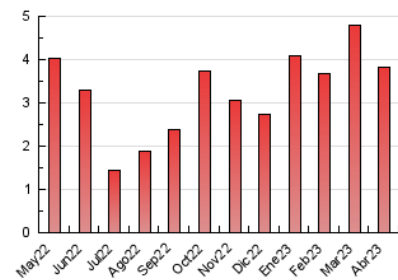

Pàgines (x 1000)