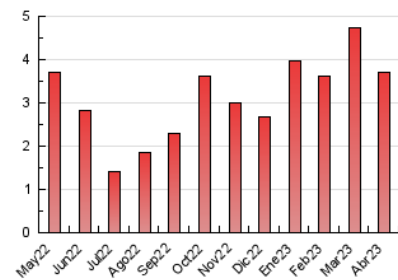

Pàgines (x 1000)