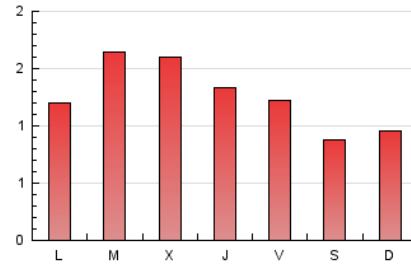

Pàgines (x 100)