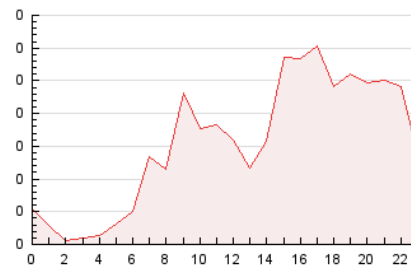

2. Seccions (Nacional)

	PÀGINES	%
HOME	415	11.17 %
RESTA	3.301	88.83 %

3. Per dia del mes (Nacional)

Dia	N. únics	Visites	Pàgines	Dia	N. únics	Visites	Pàgines	Dia	N. únics	Visites	Pàgines
1	48	57	92	11	101	116	234	21	53	62	98
2	62	74	144	12	68	85	155	22	33	41	75
3	38	46	87	13	132	146	251	23	20	25	50
4	47	55	93	14	79	88	148	24	58	65	124
5	49	57	112	15	41	46	67	25	97	117	244
6	30	35	59	16	33	38	95	26	102	121	234
7	21	25	117	17	37	51	95	27	52	63	114
8	18	24	79	18	51	55	90	28	40	53	125
9	23	27	63	19	67	81	137	29	46	55	125
10	71	86	174	20	55	64	108	30	64	75	127

4. Gràfiques (Nacional)

4.1 Per dia de la setmana (promig)

N. únics / Visites (x 100)

Pàgines (x 100)

4.2 Per franja horària (promig)

Visites_ (x 1000)

Pàgines (x 1000)

4.3 Per mesos