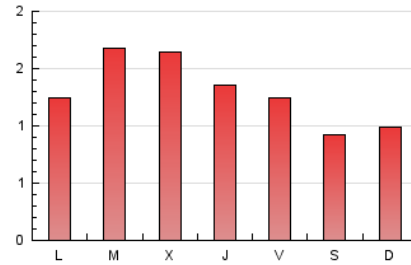

Pàgines (x 100)