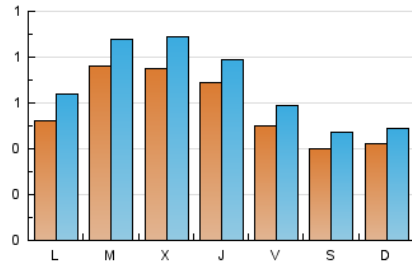

4. Gràfiques (Nacional i Internacional)

4.1 Per dia de la setmana (promig)

N. únics / Visites (x 100)