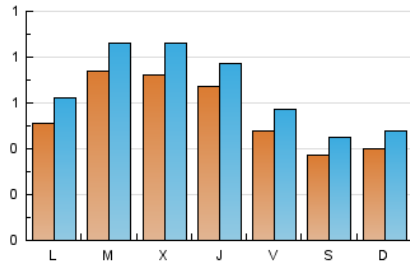

4. Gràfiques (Nacional)

4.1 Per dia de la setmana (promig)

N. únics / Visites (x 100)