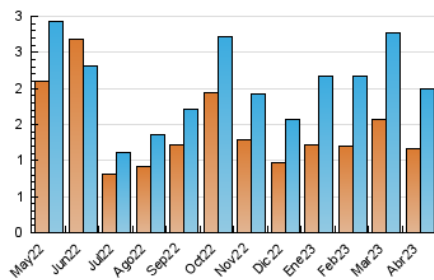

4.3 Per mesos

N. únics / Visites (x 1000)