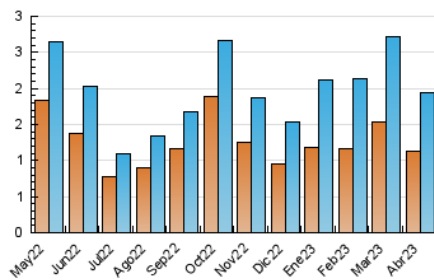

4.3 Per mesos

N. únics / Visites (x 1000)