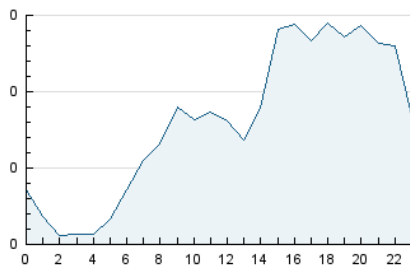

2. Seccions (Nacional)

	PÀGINES	%
HOME	415	11.17 %
RESTA	3.301	88.83 %

3. Per dia del mes (Nacional)

Dia	N. únics	Visites	Pàgines	Dia	N. únics	Visites	Pàgines	Dia	N. únics	Visites	Pàgines
1	48	57	92	11	101	116	234	21	53	62	98
2	62	74	144	12	68	85	155	22	33	41	75
3	38	46	87	13	132	146	251	23	20	25	50
4	47	55	93	14	79	88	148	24	58	65	124
5	49	57	112	15	41	46	67	25	97	117	244
6	30	35	59	16	33	38	95	26	102	121	234
7	21	25	117	17	37	51	95	27	52	63	114
8	18	24	79	18	51	55	90	28	40	53	125
9	23	27	63	19	67	81	137	29	46	55	125
10	71	86	174	20	55	64	108	30	64	75	127

4. Gràfiques (Nacional)

4.1 Per dia de la setmana (promig)

N. únics / Visites (x 100)

Pàgines (x 100)

4.2 Per franja horària (promig)

Visites_ (x 1000)

Pàgines (x 1000)

4.3 Per mesos