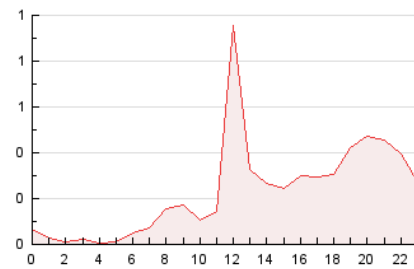

### 3. Per dia del mes (Nacional i Internacional)

Dia	N. únics	Visites	Pàgines	Dia	N. únics	Visites	Pàgines	Dia	N. únics	Visites	Pàgines
1	111	117	187	11	14	15	19	21	219	260	361
2	47	55	72	12	103	121	160	22	118	130	154
3	24	29	34	13	117	137	184	23	137	149	208
4	26	30	38	14	126	144	222	24	78	84	106
5	171	194	290	15	92	112	147	25	27	29	39
6	72	78	101	16	217	249	317	26	60	72	110
7	42	51	73	17	100	115	163	27	58	66	85
8	32	35	46	18	60	67	91	28	101	110	147
9	22	25	35	19	146	168	231	29	187	214	309
10	18	21	29	20	106	118	152	30	429	489	745

4. Gràfiques (Nacional i Internacional)

4.1 Per dia de la setmana (promig)

N. únics / Visites (x 100)

Pàgines (x 100)

4.2 Per franja horària (promig)

Visites\_\_ (x 1000)

Pàgines (x 1000)

4.3 Per mesos