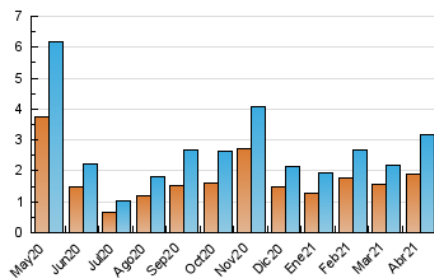

4.3 Per mesos

N. únics / Visites (x 1000)