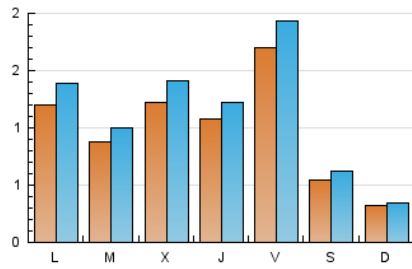

4. Gràfiques (Nacional i Internacional)

4.1 Per dia de la setmana (promig)

N. únics / Visites (x 100)