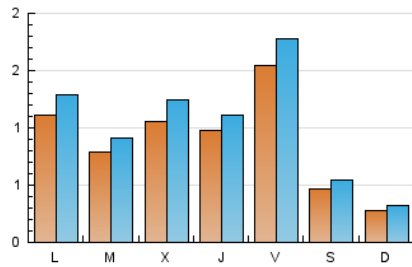

4. Gràfiques (Nacional)

4.1 Per dia de la setmana (promig)

N. únics / Visites (x 100)