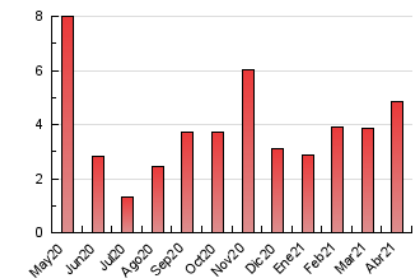

Pàgines (x 1000)