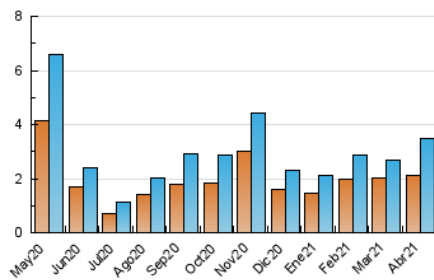

4.3 Per mesos

N. únics / Visites (x 1000)