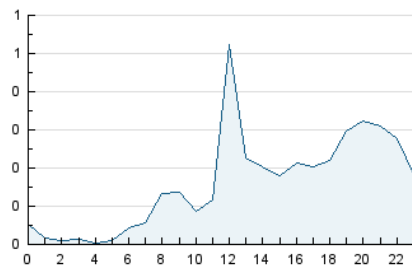

### 3. Per dia del mes (Nacional i Internacional)

Dia	N. únics	Visites	Pàgines	Dia	N. únics	Visites	Pàgines	Dia	N. únics	Visites	Pàgines
1	111	117	187	11	14	15	19	21	219	260	361
2	47	55	72	12	103	121	160	22	118	130	154
3	24	29	34	13	117	137	184	23	137	149	208
4	26	30	38	14	126	144	222	24	78	84	106
5	171	194	290	15	92	112	147	25	27	29	39
6	72	78	101	16	217	249	317	26	60	72	110
7	42	51	73	17	100	115	163	27	58	66	85
8	32	35	46	18	60	67	91	28	101	110	147
9	22	25	35	19	146	168	231	29	187	214	309
10	18	21	29	20	106	118	152	30	429	489	745

4. Gràfiques (Nacional i Internacional)

4.1 Per dia de la setmana (promig)

N. únics / Visites (x 100)

Pàgines (x 100)

4.2 Per franja horària (promig)

Visites\_\_ (x 1000)

Pàgines (x 1000)

4.3 Per mesos