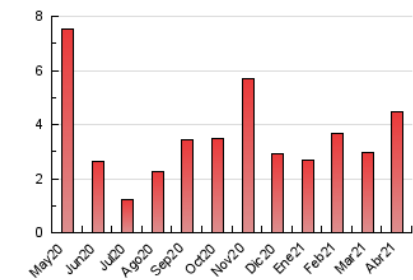

Pàgines (x 1000)