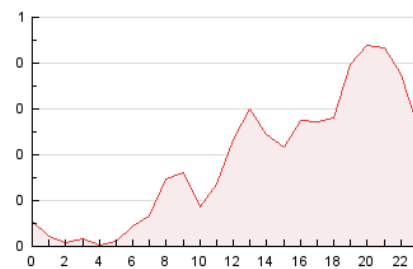

#### 3. Per dia del mes (Nacional)

Dia	N. únics	Visites	Pàgines	Dia	N. únics	Visites	Pàgines	Dia	N. únics	Visites	Pàgines
1	105	111	181	11	13	14	18	21	184	220	312
2	43	51	68	12	93	111	149	22	103	115	139
3	22	27	32	13	105	125	170	23	112	122	177
4	24	28	35	14	112	130	208	24	63	69	90
5	163	186	282	15	84	104	137	25	24	26	33
6	67	73	96	16	199	231	299	26	57	68	105
7	39	48	70	17	86	101	147	27	50	58	77
8	27	30	41	18	51	58	82	28	90	99	136
9	21	24	34	19	129	151	214	29	169	196	285
10	18	21	29	20	94	106	134	30	401	461	713

4. Gràfiques (Nacional)

4.1 Per dia de la setmana (promig)

N. únics / Visites (x 100)

Pàgines (x 100)

4.2 Per franja horària (promig)

Visites\_\_ (x 1000)

Pàgines (x 1000)

4.3 Per mesos