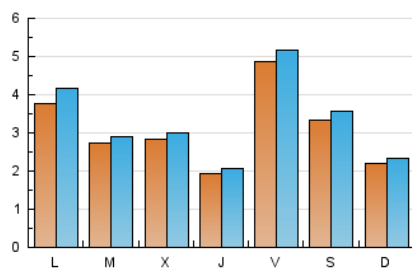

4. Gràfiques (Nacional)

4.1 Per dia de la setmana (promig)

N. únics / Visites (x 100)