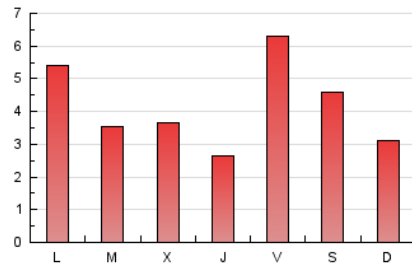

Pàgines (x 100)