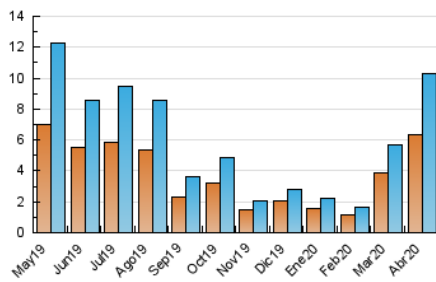

4.3 Per mesos

N. únics / Visites (x 1000)