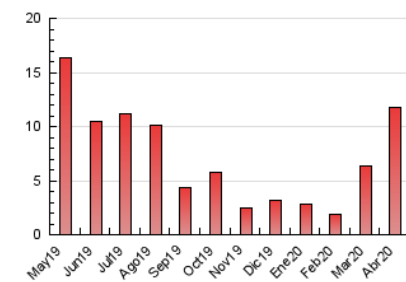

Pàgines (x 1000)