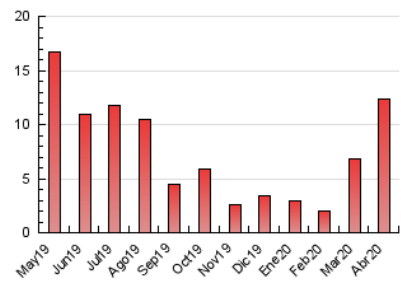

Pàgines (x 1000)