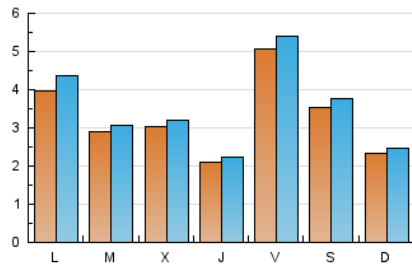

4. Gràfiques (Nacional i Internacional)

4.1 Per dia de la setmana (promig)

N. únics / Visites (x 100)