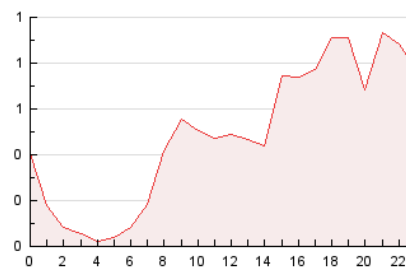

2. Seccions (Nacional)

	PÀGINES	%
HOME	896	7.62 %
RESTA	10.861	92.38 %

3. Per dia del mes (Nacional)

Dia	N. únics	Visites	Pàgines	Dia	N. únics	Visites	Pàgines	Dia	N. únics	Visites	Pàgines
1	556	583	672	11	81	90	102	21	619	651	725
2	371	408	507	12	202	211	284	22	465	488	542
3	774	835	992	13	760	869	1.126	23	153	161	202
4	602	670	867	14	162	177	223	24	293	315	367
5	222	231	312	15	160	181	224	25	319	335	404
6	441	465	542	16	242	248	294	26	336	372	454
7	230	239	273	17	704	736	858	27	174	185	235
8	140	149	169	18	324	332	368	28	75	90	116
9	91	96	109	19	115	125	139	29	98	105	124
10	174	183	210	20	138	150	184	30	109	120	133

4. Gràfiques (Nacional)

4.1 Per dia de la setmana (promig)

N. únics / Visites (x 100)

Pàgines (x 100)

4.2 Per franja horària (promig)

Visites (x 1000)

Pàgines (x 1000)

4.3 Per mesos