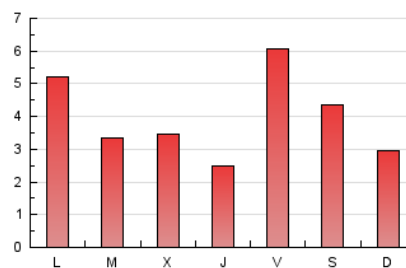

Pàgines (x 100)