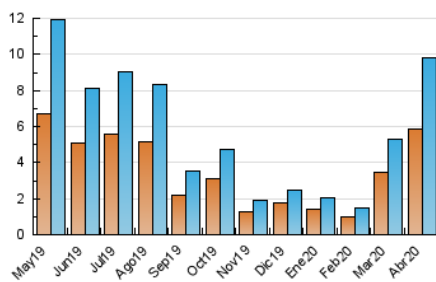

4.3 Per mesos

N. únics / Visites (x 1000)