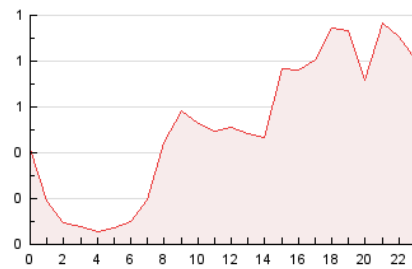

2. Seccions (Nacional i Internacional)

	PÀGINES	%
HOME	907	7.36 %
RESTA	11.415	92.64 %

3. Per dia del mes (Nacional i Internacional)

Dia	N. únics	Visites	Pàgines	Dia	N. únics	Visites	Pàgines	Dia	N. únics	Visites	Pàgines
1	581	608	697	11	94	103	115	21	635	667	742
2	398	435	539	12	217	226	300	22	490	513	567
3	816	879	1.039	13	791	902	1.165	23	174	182	223
4	638	706	903	14	183	198	246	24	304	326	379
5	241	250	332	15	176	197	240	25	334	351	421
6	457	481	558	16	257	263	310	26	351	387	469
7	253	262	296	17	724	756	881	27	192	203	253
8	156	165	185	18	342	350	387	28	83	98	125
9	102	107	120	19	118	128	142	29	108	115	137
10	184	193	221	20	144	156	190	30	116	127	140

4. Gràfiques (Nacional i Internacional)

4.1 Per dia de la setmana (promig)

N. únics / Visites (x 100)

Pàgines (x 100)

4.2 Per franja horària (promig)

Visites (x 1000)

Pàgines (x 1000)

4.3 Per mesos