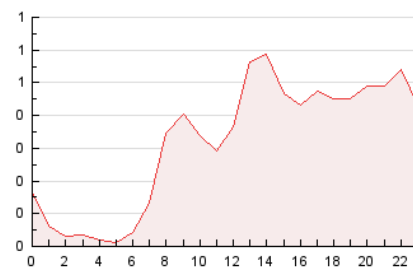

### 3. Per dia del mes (Nacional i Internacional)

Dia	N. únics	Visites	Pàgines	Dia	N. únics	Visites	Pàgines	Dia	N. únics	Visites	Pàgines
1	320	356	489	11	187	206	269	21	33	41	45
2	301	342	495	12	99	119	155	22	31	38	41
3	247	286	370	13	54	60	70	23	134	160	206
4	146	163	217	14	55	63	77	24	97	119	163
5	267	306	380	15	151	175	212	25	231	271	531
6	89	98	120	16	88	103	133	26	132	153	271
7	147	165	206	17	157	173	227	27	106	133	168
8	321	386	520	18	140	150	165	28	101	111	159
9	123	141	202	19	60	66	78	29	305	354	668
10	324	382	487	20	25	32	35	30	272	324	471

4. Gràfiques (Nacional i Internacional)

4.1 Per dia de la setmana (promig)

N. únics / Visites (x 100)

Pàgines (x 100)

4.2 Per franja horària (promig)

Visites (x 1000)

Pàgines (x 1000)

4.3 Per mesos