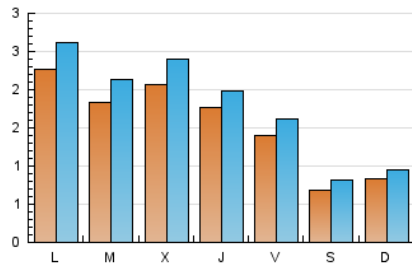

4. Gràfiques (Nacional i Internacional)

4.1 Per dia de la setmana (promig)

N. únics / Visites (x 100)