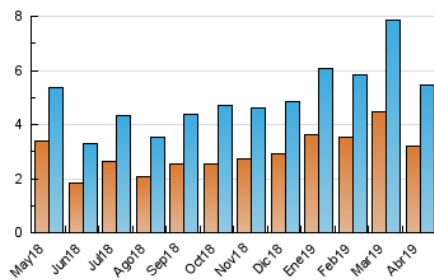

4.3 Per mesos

N. únics / Visites (x 1000)