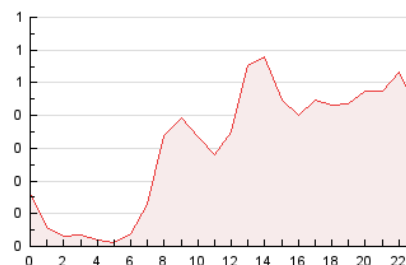

Pàgines (x 1000)