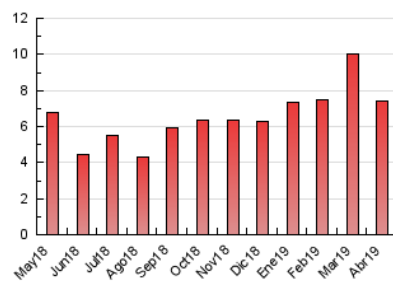

##### 4.1 Per dia de la setmana (promig)

N. únics / Visites (x 100)

Pàgines (x 100)

##### 4.2 Per franja horària (promig)

Visites (x 1000)

Pàgines (x 1000)

##### 4.3 Per mesos

N. únics / Visites (x 1000)

Pàgines (x 1000)