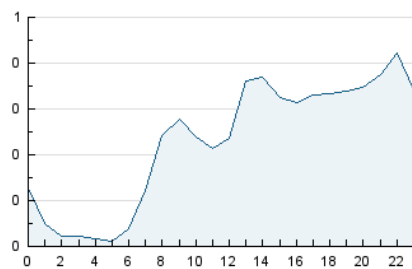

### 3. Per dia del mes (Nacional i Internacional)

Dia	N. únics	Visites	Pàgines	Dia	N. únics	Visites	Pàgines	Dia	N. únics	Visites	Pàgines
1	320	356	489	11	187	206	269	21	33	41	45
2	301	342	495	12	99	119	155	22	31	38	41
3	247	286	370	13	54	60	70	23	134	160	206
4	146	163	217	14	55	63	77	24	97	119	163
5	267	306	380	15	151	175	212	25	231	271	531
6	89	98	120	16	88	103	133	26	132	153	271
7	147	165	206	17	157	173	227	27	106	133	168
8	321	386	520	18	140	150	165	28	101	111	159
9	123	141	202	19	60	66	78	29	305	354	668
10	324	382	487	20	25	32	35	30	272	324	471

4. Gràfiques (Nacional i Internacional)

4.1 Per dia de la setmana (promig)

N. únics / Visites (x 100)

Pàgines (x 100)

4.2 Per franja horària (promig)

Visites (x 1000)

Pàgines (x 1000)

4.3 Per mesos