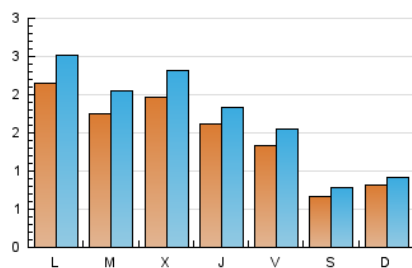

4. Gràfiques (Nacional)

4.1 Per dia de la setmana (promig)

N. únics / Visites (x 100)