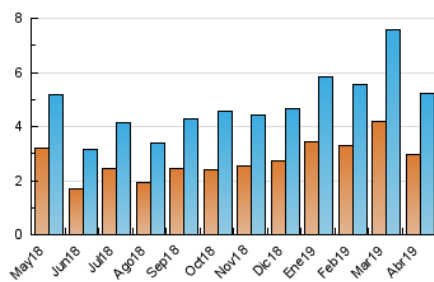

#### 3. Per dia del mes (Nacional)

Dia	N. únics	Visites	Pàgines	Dia	N. únics	Visites	Pàgines	Dia	N. únics	Visites	Pàgines
1	303	339	472	11	178	197	260	21	32	40	44
2	295	336	489	12	93	113	149	22	30	37	39
3	237	276	360	13	52	58	68	23	128	154	200
4	121	138	192	14	51	59	73	24	93	115	159
5	260	299	373	15	143	167	204	25	221	261	521
6	86	95	117	16	81	96	126	26	122	143	261
7	143	161	202	17	148	163	217	27	103	129	164
8	310	375	508	18	128	137	151	28	96	106	152
9	117	134	195	19	58	64	74	29	288	337	651
10	311	369	474	20	25	32	35	30	255	307	453

##### 4.1 Per dia de la setmana (promig)

N. únics / Visites (x 100)

Pàgines (x 100)

##### 4.2 Per franja horària (promig)

Visites (x 1000)

Pàgines (x 1000)

##### 4.3 Per mesos

N. únics / Visites (x 1000)

Pàgines (x 1000)