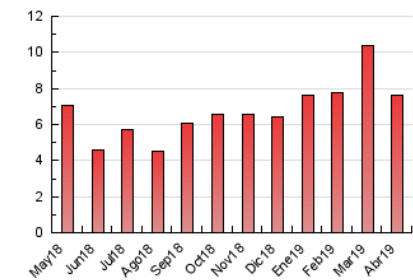

Pàgines (x 1000)