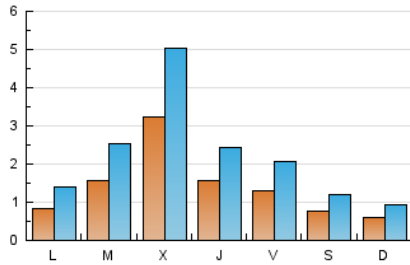

4. Gràfiques (Nacional)

4.1 Per dia de la setmana (promig)

N. únics / Visites (x 100)