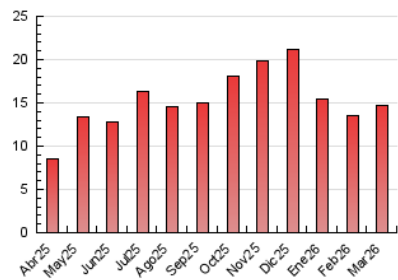

Pàgines (x 1000)