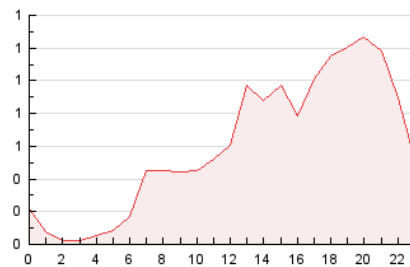

2. Seccions (Nacional)

	PÀGINES	%
HOME	1.445	10.01 %
RESTA	12.993	89.99 %

3. Per dia del mes (Nacional)

Dia	N. únics	Visites	Pàgines	Dia	N. únics	Visites	Pàgines	Dia	N. únics	Visites	Pàgines
1	81	146	282	11	169	280	637	21	68	109	278
2	157	252	577	12	181	277	670	22	49	79	203
3	113	199	473	13	158	251	522	23	84	148	302
4	271	433	956	14	74	105	218	24	126	204	457
5	146	236	489	15	77	107	228	25	406	607	1.271
6	134	215	505	16	63	100	353	26	133	203	410
7	113	174	312	17	147	237	487	27	108	162	356
8	53	77	166	18	448	697	1.185	28	57	97	271
9	59	100	248	19	164	264	519	29	33	54	126
10	169	286	512	20	118	201	443	30	47	93	278
								31	223	344	704

4. Gràfiques (Nacional)

4.1 Per dia de la setmana (promig)

N. únics / Visites (x 100)

Pàgines (x 100)

4.2 Per franja horària (promig)

Visites_ (x 1000)

Pàgines (x 1000)

4.3 Per mesos