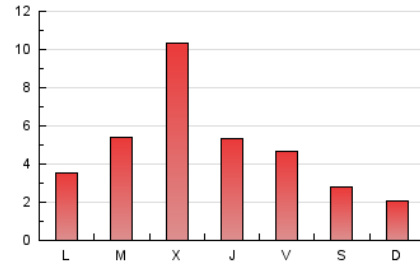

Pàgines (x 100)