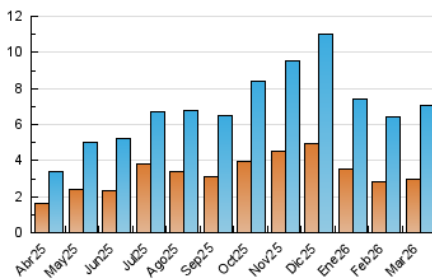

4.3 Per mesos

N. únics / Visites (x 1000)