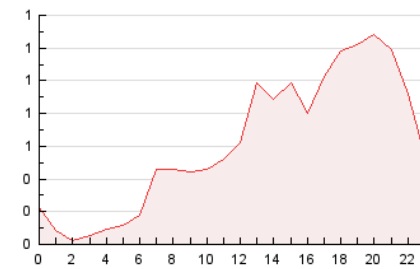

2. Seccions (Nacional i Internacional)

	PÀGINES	%
HOME	1.459	9.88 %
RESTA	13.301	90.12 %

3. Per dia del mes (Nacional i Internacional)

Dia	N. únics	Visites	Pàgines	Dia	N. únics	Visites	Pàgines	Dia	N. únics	Visites	Pàgines
1	84	151	290	11	169	280	637	21	73	115	288
2	160	257	581	12	188	285	684	22	50	81	205
3	117	204	481	13	167	262	540	23	84	148	302
4	297	476	1.011	14	77	110	224	24	134	219	473
5	152	246	501	15	79	109	232	25	415	620	1.289
6	144	232	525	16	64	101	355	26	141	215	426
7	118	180	322	17	155	247	503	27	110	165	360
8	55	79	170	18	456	708	1.203	28	60	100	279
9	62	106	254	19	170	270	531	29	35	57	130
10	169	286	512	20	122	205	451	30	47	93	278
								31	233	364	723

4. Gràfiques (Nacional i Internacional)

4.1 Per dia de la setmana (promig)

N. únics / Visites (x 100)

Pàgines (x 100)

4.2 Per franja horària (promig)

Visites_ (x 1000)

Pàgines (x 1000)

4.3 Per mesos