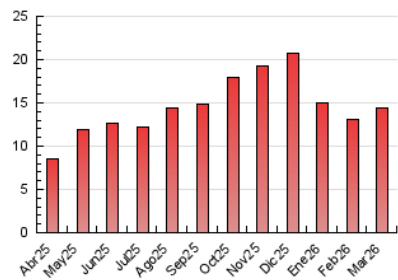

Pàgines (x 1000)