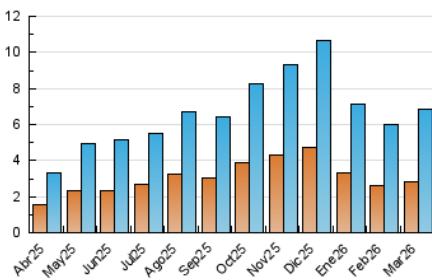

4.3 Per mesos

N. únics / Visites (x 1000)