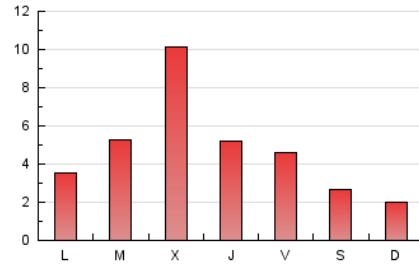

Pàgines (x 100)