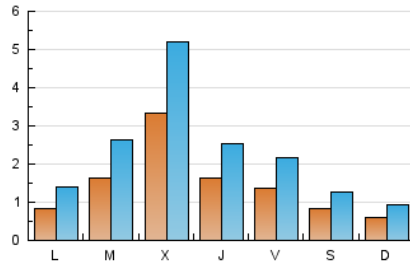

4. Gràfiques (Nacional i Internacional)

4.1 Per dia de la setmana (promig)

N. únics / Visites (x 100)