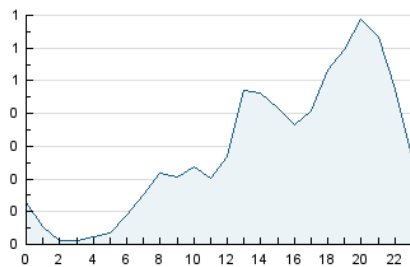

2. Seccions (Nacional)

	PÀGINES	%
HOME	1.445	10.01 %
RESTA	12.993	89.99 %

3. Per dia del mes (Nacional)

Dia	N. únics	Visites	Pàgines	Dia	N. únics	Visites	Pàgines	Dia	N. únics	Visites	Pàgines
1	81	146	282	11	169	280	637	21	68	109	278
2	157	252	577	12	181	277	670	22	49	79	203
3	113	199	473	13	158	251	522	23	84	148	302
4	271	433	956	14	74	105	218	24	126	204	457
5	146	236	489	15	77	107	228	25	406	607	1.271
6	134	215	505	16	63	100	353	26	133	203	410
7	113	174	312	17	147	237	487	27	108	162	356
8	53	77	166	18	448	697	1.185	28	57	97	271
9	59	100	248	19	164	264	519	29	33	54	126
10	169	286	512	20	118	201	443	30	47	93	278
								31	223	344	704

4. Gràfiques (Nacional)

4.1 Per dia de la setmana (promig)

N. únics / Visites (x 100)

Pàgines (x 100)

4.2 Per franja horària (promig)

Visites_ (x 1000)

Pàgines (x 1000)

4.3 Per mesos