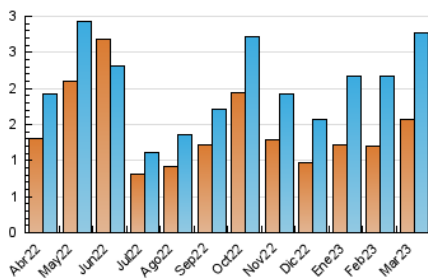

### 3. Por día del mes (Nacional e Internacional)

Día	N. únicos	Visitas	Páginas	Día	N. únicos	Visitas	Páginas	Día	N. únicos	Visitas	Páginas
1	53	63	137	11	29	38	78	21	74	88	137
2	87	103	162	12	23	32	69	22	82	95	173
3	45	50	72	13	91	105	207	23	134	143	221
4	30	39	62	14	75	98	156	24	158	181	267
5	31	40	84	15	50	60	113	25	101	118	190
6	46	59	90	16	36	44	84	26	58	69	103
7	91	105	192	17	115	126	218	27	102	121	202
8	73	85	123	18	64	72	143	28	231	275	511
9	46	56	131	19	51	60	86	29	111	120	216
10	42	49	101	20	68	79	146	30	66	74	129
								31	103	116	191

##### 4.1 Por día de la semana (promedio)

N. únicos / Visitas (x 100)

Páginas (x 100)

##### 4.2 Por franja horaria (promedio)

Visitas\_ (x 1000)

Páginas (x 1000)

##### 4.3 Por meses

N. únicos / Visitas (x 1000)

Páginas (x 1000)