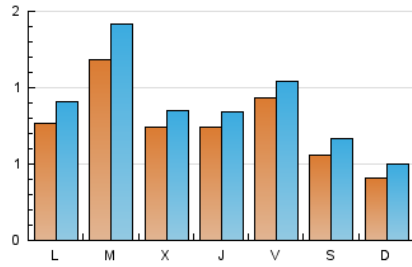

4. Gráficas (Nacional e Internacional)

4.1 Por día de la semana (promedio)

N. únicos / Visitas (x 100)