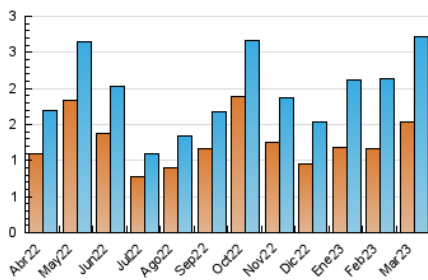

#### 3. Por día del mes (Nacional)

Día	N. únicos	Visitas	Páginas	Día	N. únicos	Visitas	Páginas	Día	N. únicos	Visitas	Páginas
1	53	63	137	11	27	36	73	21	73	87	136
2	86	101	160	12	22	31	66	22	82	95	173
3	45	50	72	13	90	104	206	23	133	142	220
4	29	38	61	14	73	96	154	24	155	178	264
5	30	38	79	15	50	60	113	25	99	115	179
6	46	59	90	16	36	44	84	26	56	67	101
7	87	101	187	17	109	120	212	27	101	120	201
8	69	81	119	18	64	72	143	28	228	272	508
9	43	53	128	19	51	60	86	29	109	118	214
10	41	48	99	20	66	77	143	30	65	73	127
								31	102	115	190

##### 4.1 Por día de la semana (promedio)

N. únicos / Visitas (x 100)

Páginas (x 100)

##### 4.2 Por franja horaria (promedio)

Visitas\_ (x 1000)

Páginas (x 1000)

##### 4.3 Por meses

N. únicos / Visitas (x 1000)

Páginas (x 1000)