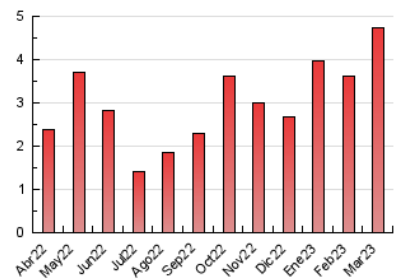

#### 3. Por día del mes (Nacional)

Día	N. únicos	Visitas	Páginas	Día	N. únicos	Visitas	Páginas	Día	N. únicos	Visitas	Páginas
1	53	63	137	11	27	36	73	21	73	87	136
2	86	101	160	12	22	31	66	22	82	95	173
3	45	50	72	13	90	104	206	23	133	142	220
4	29	38	61	14	73	96	154	24	155	178	264
5	30	38	79	15	50	60	113	25	99	115	179
6	46	59	90	16	36	44	84	26	56	67	101
7	87	101	187	17	109	120	212	27	101	120	201
8	69	81	119	18	64	72	143	28	228	272	508
9	43	53	128	19	51	60	86	29	109	118	214
10	41	48	99	20	66	77	143	30	65	73	127
								31	102	115	190

##### 4.1 Por día de la semana (promedio)

N. únicos / Visitas (x 100)

Páginas (x 100)

##### 4.2 Por franja horaria (promedio)

Visitas\_ (x 1000)

Páginas (x 1000)

##### 4.3 Por meses

N. únicos / Visitas (x 1000)

Páginas (x 1000)