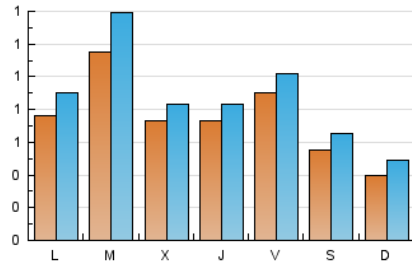

4. Gráficas (Nacional)

4.1 Por día de la semana (promedio)

N. únicos / Visitas (x 100)