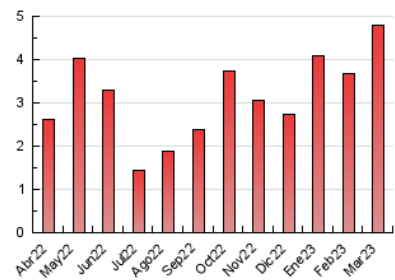

### 3. Por día del mes (Nacional e Internacional)

Día	N. únicos	Visitas	Páginas	Día	N. únicos	Visitas	Páginas	Día	N. únicos	Visitas	Páginas
1	53	63	137	11	29	38	78	21	74	88	137
2	87	103	162	12	23	32	69	22	82	95	173
3	45	50	72	13	91	105	207	23	134	143	221
4	30	39	62	14	75	98	156	24	158	181	267
5	31	40	84	15	50	60	113	25	101	118	190
6	46	59	90	16	36	44	84	26	58	69	103
7	91	105	192	17	115	126	218	27	102	121	202
8	73	85	123	18	64	72	143	28	231	275	511
9	46	56	131	19	51	60	86	29	111	120	216
10	42	49	101	20	68	79	146	30	66	74	129
								31	103	116	191

##### 4.1 Por día de la semana (promedio)

N. únicos / Visitas (x 100)

Páginas (x 100)

##### 4.2 Por franja horaria (promedio)

Visitas\_ (x 1000)

Páginas (x 1000)

##### 4.3 Por meses

N. únicos / Visitas (x 1000)

Páginas (x 1000)