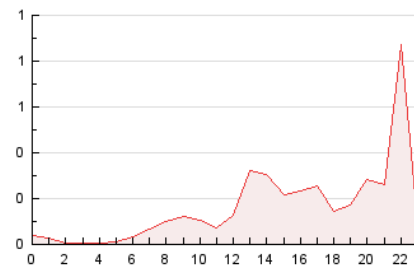

2. Seccions (Nacional i Internacional)

	PÀGINES	%
HOME	1.111	28.66 %
RESTA	2.765	71.34 %

3. Per dia del mes (Nacional i Internacional)

Dia	N. únics	Visites	Pàgines	Dia	N. únics	Visites	Pàgines	Dia	N. únics	Visites	Pàgines
1	180	218	308	11	35	39	46	21	20	23	32
2	82	89	114	12	31	35	49	22	61	65	82
3	51	58	63	13	17	17	17	23	38	42	61
4	142	148	184	14	18	19	24	24	466	508	931
5	63	72	100	15	24	25	31	25	96	100	133
6	32	37	78	16	20	24	29	26	128	139	198
7	24	26	33	17	33	36	42	27	65	70	93
8	84	99	137	18	21	25	31	28	35	42	59
9	55	64	76	19	74	84	101	29	48	49	63
10	54	59	95	20	21	22	59	30	19	22	23
								31	421	443	584

4. Gràfiques (Nacional i Internacional)

4.1 Per dia de la setmana (promig)

N. únics / Visites (x 100)

Pàgines (x 100)

4.2 Per franja horària (promig)

Visites (x 1000)

Pàgines (x 1000)

4.3 Per mesos