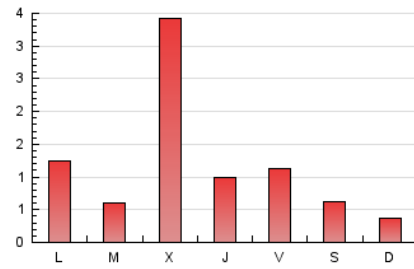

Pàgines (x 100)