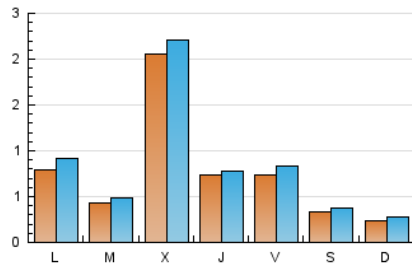

4. Gràfiques (Nacional i Internacional)

4.1 Per dia de la setmana (promig)

N. únics / Visites (x 100)