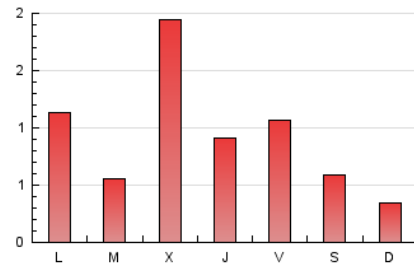

Pàgines (x 100)