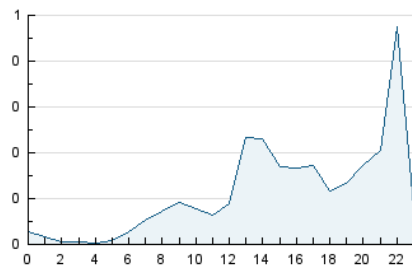

2. Seccions (Nacional i Internacional)

	PÀGINES	%
HOME	1.111	28.66 %
RESTA	2.765	71.34 %

3. Per dia del mes (Nacional i Internacional)

Dia	N. únics	Visites	Pàgines	Dia	N. únics	Visites	Pàgines	Dia	N. únics	Visites	Pàgines
1	180	218	308	11	35	39	46	21	20	23	32
2	82	89	114	12	31	35	49	22	61	65	82
3	51	58	63	13	17	17	17	23	38	42	61
4	142	148	184	14	18	19	24	24	466	508	931
5	63	72	100	15	24	25	31	25	96	100	133
6	32	37	78	16	20	24	29	26	128	139	198
7	24	26	33	17	33	36	42	27	65	70	93
8	84	99	137	18	21	25	31	28	35	42	59
9	55	64	76	19	74	84	101	29	48	49	63
10	54	59	95	20	21	22	59	30	19	22	23
								31	421	443	584

4. Gràfiques (Nacional i Internacional)

4.1 Per dia de la setmana (promig)

N. únics / Visites (x 100)

Pàgines (x 100)

4.2 Per franja horària (promig)

Visites (x 1000)

Pàgines (x 1000)

4.3 Per mesos