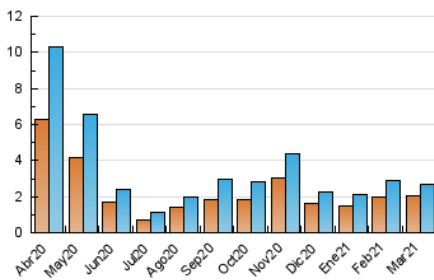

4.3 Per mesos

N. únics / Visites (x 1000)