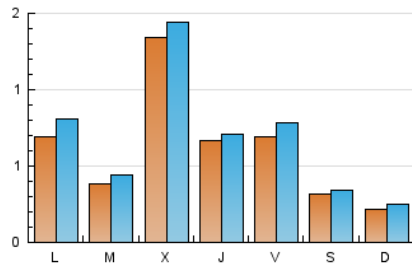

4. Gràfiques (Nacional)

4.1 Per dia de la setmana (promig)

N. únics / Visites (x 100)