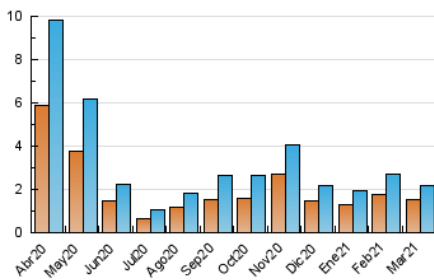

4.3 Per mesos

N. únics / Visites (x 1000)