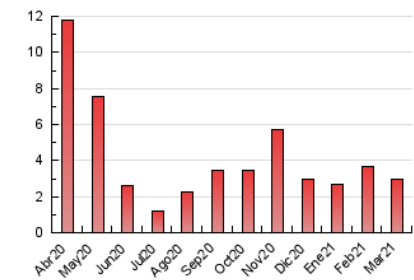

Pàgines (x 1000)