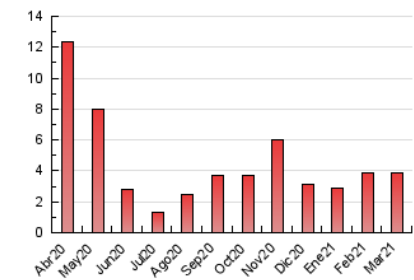

Pàgines (x 1000)