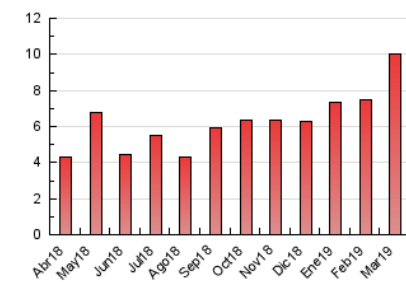

Pàgines (x 1000)