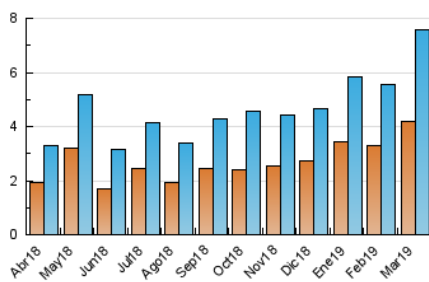

4.3 Per mesos

N. únics / Visites (x 1000)