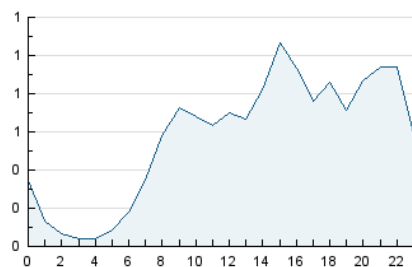

2. Seccions (Nacional i Internacional)

	PÀGINES	%
HOME	1.780	17.17 %
RESTA	8.588	82.83 %

3. Per dia del mes (Nacional i Internacional)

Dia	N. únics	Visites	Pàgines	Dia	N. únics	Visites	Pàgines	Dia	N. únics	Visites	Pàgines
1	145	172	247	11	188	223	314	21	95	114	178
2	241	270	318	12	279	318	436	22	97	124	185
3	614	676	823	13	194	225	296	23	79	86	103
4	753	878	1.089	14	255	296	447	24	36	48	54
5	457	528	686	15	265	293	418	25	213	250	337
6	213	241	303	16	130	157	210	26	201	242	330
7	124	154	208	17	299	342	430	27	102	121	157
8	107	125	172	18	335	400	509	28	69	81	123
9	61	70	83	19	332	372	501	29	222	263	397
10	49	65	93	20	153	175	246	30	366	397	500
								31	127	139	175

4. Gràfiques (Nacional i Internacional)

4.1 Per dia de la setmana (promig)

N. únics / Visites (x 100)

Pàgines (x 100)

4.2 Per franja horària (promig)

Visites (x 1000)

Pàgines (x 1000)

4.3 Per mesos