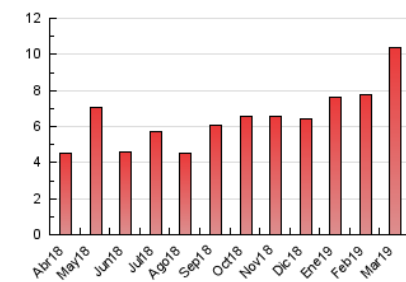

Pàgines (x 1000)