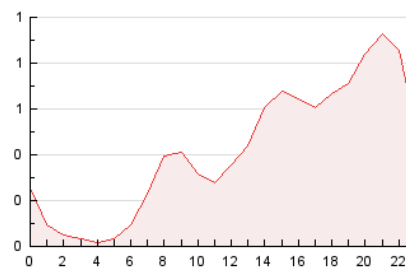

2. Seccions (Nacional)

	PÀGINES	%
HOME	1.734	17.25 %
RESTA	8.316	82.75 %

3. Per dia del mes (Nacional)

Dia	N. únics	Visites	Pàgines	Dia	N. únics	Visites	Pàgines	Dia	N. únics	Visites	Pàgines
1	136	163	237	11	176	211	301	21	88	107	170
2	236	265	313	12	265	304	422	22	92	119	179
3	603	665	806	13	186	217	288	23	74	81	98
4	733	857	1.068	14	246	284	432	24	32	44	50
5	442	513	671	15	251	279	402	25	193	230	315
6	206	234	295	16	125	152	205	26	188	229	316
7	119	149	203	17	286	329	417	27	96	115	151
8	100	118	165	18	324	389	497	28	67	79	121
9	59	68	81	19	314	354	482	29	211	252	386
10	45	61	89	20	140	162	230	30	357	388	489
								31	123	135	171

4. Gràfiques (Nacional)

4.1 Per dia de la setmana (promig)

N. únics / Visites (x 100)

Pàgines (x 100)

4.2 Per franja horària (promig)

Visites (x 1000)

Pàgines (x 1000)

4.3 Per mesos