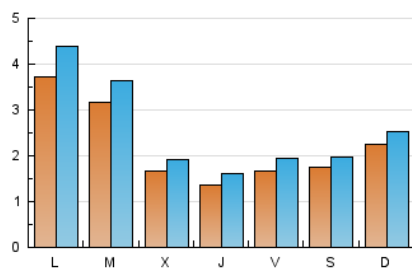

4. Gràfiques (Nacional i Internacional)

4.1 Per dia de la setmana (promig)

N. únics / Visites (x 100)