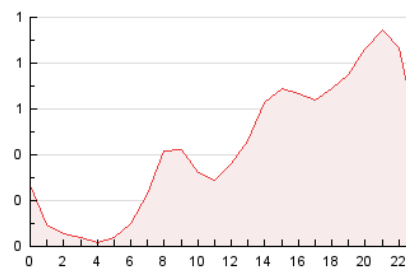

2. Seccions (Nacional i Internacional)

	PÀGINES	%
HOME	1.780	17.17 %
RESTA	8.588	82.83 %

3. Per dia del mes (Nacional i Internacional)

Dia	N. únics	Visites	Pàgines	Dia	N. únics	Visites	Pàgines	Dia	N. únics	Visites	Pàgines
1	145	172	247	11	188	223	314	21	95	114	178
2	241	270	318	12	279	318	436	22	97	124	185
3	614	676	823	13	194	225	296	23	79	86	103
4	753	878	1.089	14	255	296	447	24	36	48	54
5	457	528	686	15	265	293	418	25	213	250	337
6	213	241	303	16	130	157	210	26	201	242	330
7	124	154	208	17	299	342	430	27	102	121	157
8	107	125	172	18	335	400	509	28	69	81	123
9	61	70	83	19	332	372	501	29	222	263	397
10	49	65	93	20	153	175	246	30	366	397	500
								31	127	139	175

4. Gràfiques (Nacional i Internacional)

4.1 Per dia de la setmana (promig)

N. únics / Visites (x 100)

Pàgines (x 100)

4.2 Per franja horària (promig)

Visites (x 1000)

Pàgines (x 1000)

4.3 Per mesos