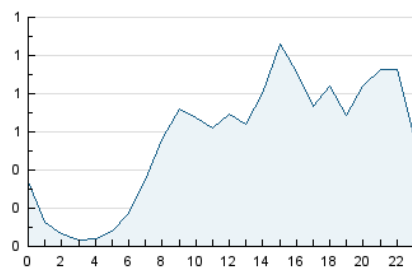

2. Seccions (Nacional)

	PÀGINES	%
HOME	1.734	17.25 %
RESTA	8.316	82.75 %

3. Per dia del mes (Nacional)

Dia	N. únics	Visites	Pàgines	Dia	N. únics	Visites	Pàgines	Dia	N. únics	Visites	Pàgines
1	136	163	237	11	176	211	301	21	88	107	170
2	236	265	313	12	265	304	422	22	92	119	179
3	603	665	806	13	186	217	288	23	74	81	98
4	733	857	1.068	14	246	284	432	24	32	44	50
5	442	513	671	15	251	279	402	25	193	230	315
6	206	234	295	16	125	152	205	26	188	229	316
7	119	149	203	17	286	329	417	27	96	115	151
8	100	118	165	18	324	389	497	28	67	79	121
9	59	68	81	19	314	354	482	29	211	252	386
10	45	61	89	20	140	162	230	30	357	388	489
								31	123	135	171

4. Gràfiques (Nacional)

4.1 Per dia de la setmana (promig)

N. únics / Visites (x 100)

Pàgines (x 100)

4.2 Per franja horària (promig)

Visites (x 1000)

Pàgines (x 1000)

4.3 Per mesos