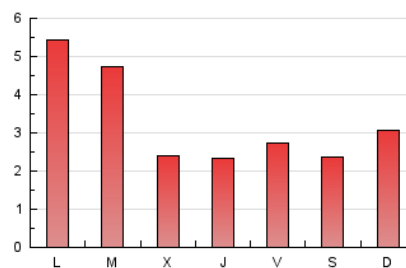

Pàgines (x 100)