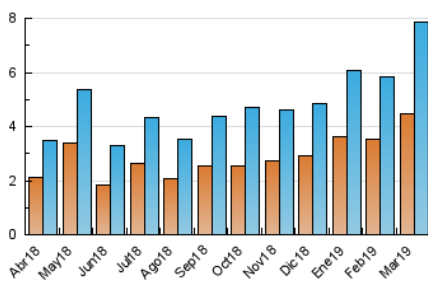

4.3 Per mesos

N. únics / Visites (x 1000)