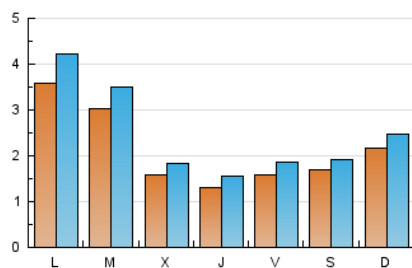

4. Gràfiques (Nacional)

4.1 Per dia de la setmana (promig)

N. únics / Visites (x 100)