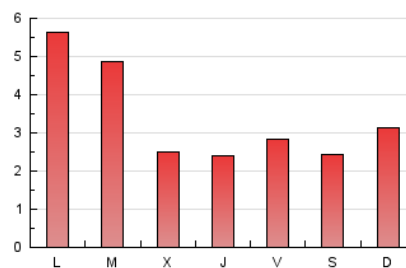

Pàgines (x 100)