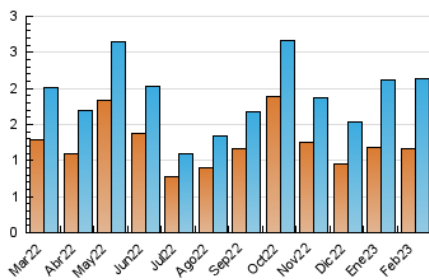

4.3 Per mesos

N. únics / Visites (x 1000)