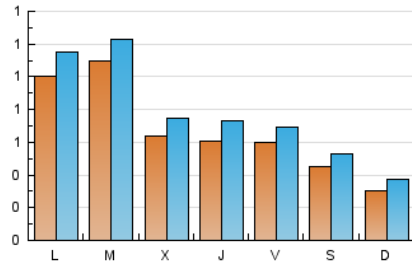

4. Gràfiques (Nacional i Internacional)

4.1 Per dia de la setmana (promig)

N. únics / Visites (x 100)