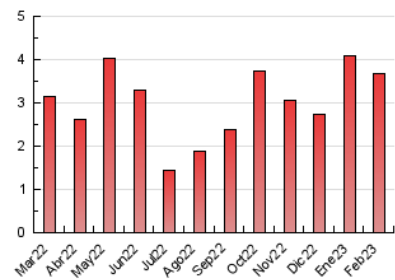

Pàgines (x 1000)