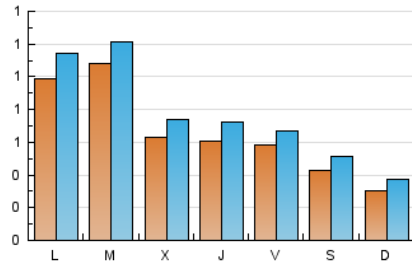

4. Gràfiques (Nacional)

4.1 Per dia de la setmana (promig)

N. únics / Visites (x 100)