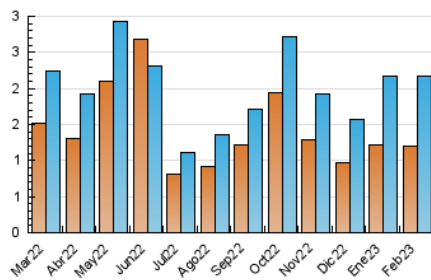

4.3 Per mesos

N. únics / Visites (x 1000)