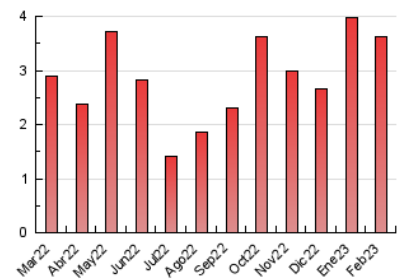

Pàgines (x 1000)