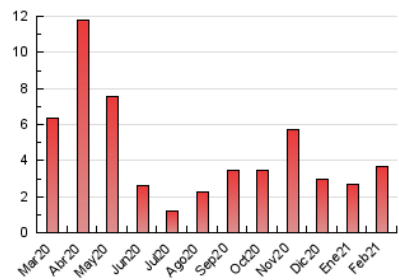

Pàgines (x 1000)