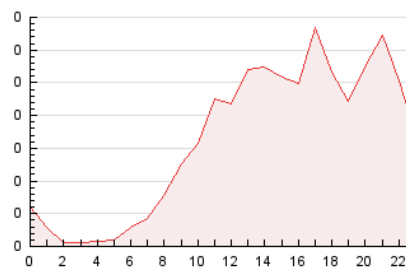

2. Seccions (Nacional i Internacional)

	PÀGINES	%
HOME	597	15.36 %
RESTA	3.290	84.64 %

3. Per dia del mes (Nacional i Internacional)

Dia	N. únics	Visites	Pàgines	Dia	N. únics	Visites	Pàgines	Dia	N. únics	Visites	Pàgines
1	29	37	44	11	274	320	500	21	24	29	37
2	35	42	43	12	107	122	164	22	30	32	44
3	110	121	145	13	91	104	147	23	32	34	41
4	67	71	90	14	48	51	62	24	32	36	46
5	99	112	146	15	65	79	96	25	41	44	53
6	149	161	220	16	40	42	52	26	55	59	77
7	360	384	502	17	70	79	94	27	41	44	56
8	121	136	161	18	41	46	52	28	179	198	315
9	101	108	163	19	57	64	87				
10	263	284	396	20	42	44	54				

4. Gràfiques (Nacional i Internacional)

4.1 Per dia de la setmana (promig)

N. únics / Visites (x 100)

Pàgines (x 100)

4.2 Per franja horària (promig)

Visites (x 1000)

Pàgines (x 1000)

4.3 Per mesos