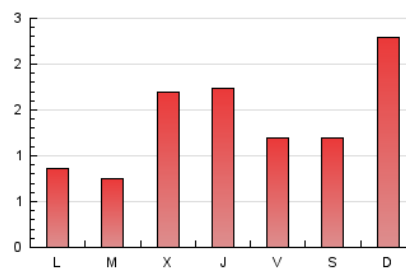

Pàgines (x 100)