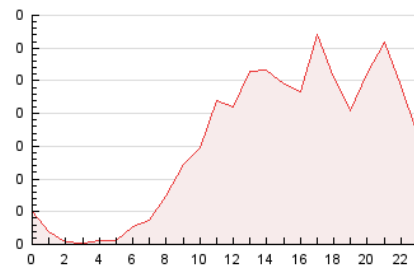

2. Seccions (Nacional)

	PÀGINES	%
HOME	580	15.71 %
RESTA	3.111	84.29 %

3. Per dia del mes (Nacional)

Dia	N. únics	Visites	Pàgines	Dia	N. únics	Visites	Pàgines	Dia	N. únics	Visites	Pàgines
1	27	35	41	11	255	299	479	21	24	29	37
2	28	35	36	12	93	108	150	22	28	30	42
3	99	110	134	13	82	95	138	23	27	29	36
4	62	66	85	14	44	47	58	24	29	33	43
5	88	101	135	15	58	72	88	25	34	37	46
6	140	152	211	16	38	40	50	26	48	52	70
7	351	375	493	17	65	74	89	27	39	42	54
8	113	128	153	18	35	40	46	28	172	191	308
9	94	101	156	19	47	54	76				
10	252	273	385	20	40	42	52				

4. Gràfiques (Nacional)

4.1 Per dia de la setmana (promig)

N. únics / Visites (x 100)

Pàgines (x 100)

4.2 Per franja horària (promig)

Visites (x 1000)

Pàgines (x 1000)

4.3 Per mesos