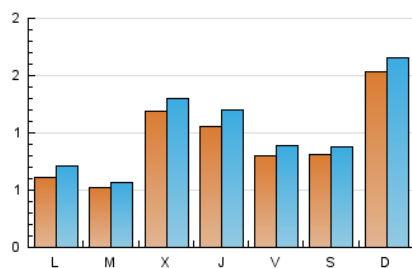

4. Gràfiques (Nacional i Internacional)

4.1 Per dia de la setmana (promig)

N. únics / Visites (x 100)