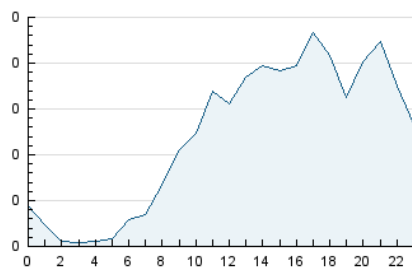

2. Seccions (Nacional i Internacional)

	PÀGINES	%
HOME	597	15.36 %
RESTA	3.290	84.64 %

3. Per dia del mes (Nacional i Internacional)

Dia	N. únics	Visites	Pàgines	Dia	N. únics	Visites	Pàgines	Dia	N. únics	Visites	Pàgines
1	29	37	44	11	274	320	500	21	24	29	37
2	35	42	43	12	107	122	164	22	30	32	44
3	110	121	145	13	91	104	147	23	32	34	41
4	67	71	90	14	48	51	62	24	32	36	46
5	99	112	146	15	65	79	96	25	41	44	53
6	149	161	220	16	40	42	52	26	55	59	77
7	360	384	502	17	70	79	94	27	41	44	56
8	121	136	161	18	41	46	52	28	179	198	315
9	101	108	163	19	57	64	87				
10	263	284	396	20	42	44	54				

4. Gràfiques (Nacional i Internacional)

4.1 Per dia de la setmana (promig)

N. únics / Visites (x 100)

Pàgines (x 100)

4.2 Per franja horària (promig)

Visites (x 1000)

Pàgines (x 1000)

4.3 Per mesos