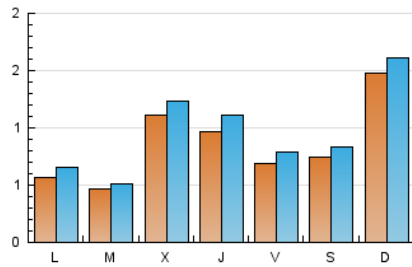

4. Gràfiques (Nacional)

4.1 Per dia de la setmana (promig)

N. únics / Visites (x 100)