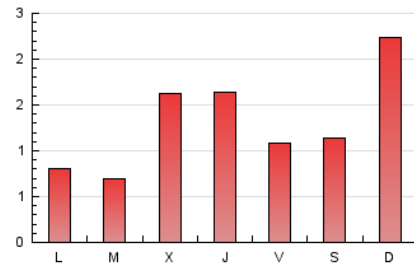

Pàgines (x 100)