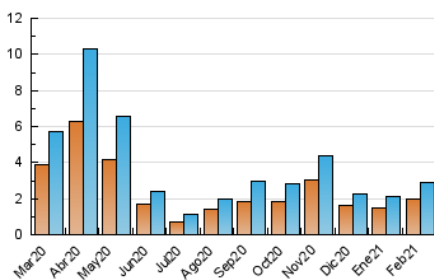

4.3 Per mesos

N. únics / Visites (x 1000)