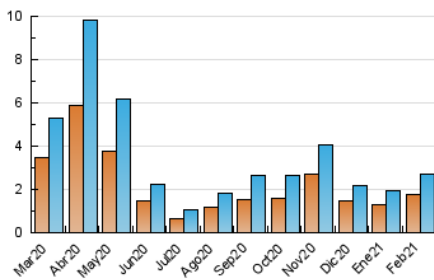

4.3 Per mesos

N. únics / Visites (x 1000)