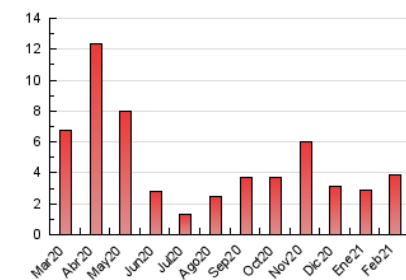

Pàgines (x 1000)