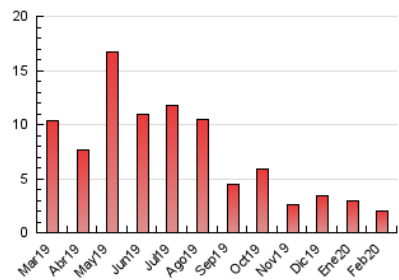

Pàgines (x 1000)