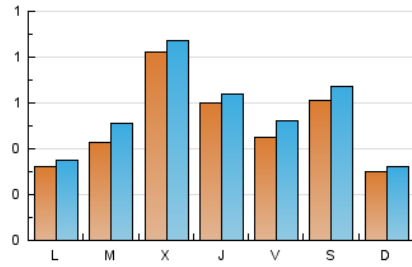

4. Gràfiques (Nacional i Internacional)

4.1 Per dia de la setmana (promig)

N. únics / Visites (x 100)