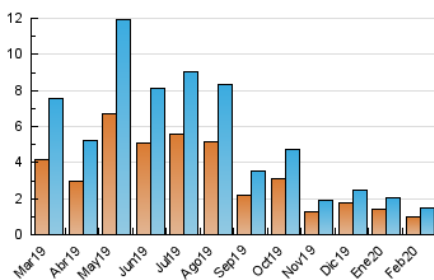

4.3 Per mesos

N. únics / Visites (x 1000)