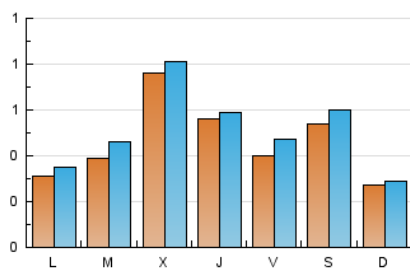

4. Gràfiques (Nacional)

4.1 Per dia de la setmana (promig)

N. únics / Visites (x 100)