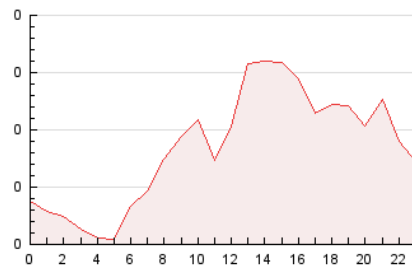

2. Seccions (Nacional i Internacional)

	PÀGINES	%
HOME	443	21.92 %
RESTA	1.578	78.08 %

3. Per dia del mes (Nacional i Internacional)

Dia	N. únics	Visites	Pàgines	Dia	N. únics	Visites	Pàgines	Dia	N. únics	Visites	Pàgines
1	28	33	38	11	57	65	82	21	46	50	79
2	26	28	47	12	64	70	98	22	25	27	33
3	32	41	54	13	27	32	37	23	22	22	25
4	47	56	69	14	42	50	67	24	25	28	34
5	42	48	75	15	50	59	76	25	20	25	29
6	27	32	42	16	52	57	73	26	181	185	216
7	19	23	25	17	44	46	50	27	150	153	174
8	17	19	32	18	48	57	76	28	72	83	96
9	20	21	27	19	42	46	53	29	183	196	226
10	26	26	45	20	36	38	43				

4. Gràfiques (Nacional i Internacional)

4.1 Per dia de la setmana (promig)

N. únics / Visites (x 100)

Pàgines (x 100)

4.2 Per franja horària (promig)

Visites (x 1000)

Pàgines (x 1000)

4.3 Per mesos