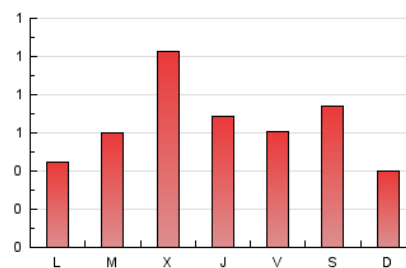

Pàgines (x 100)