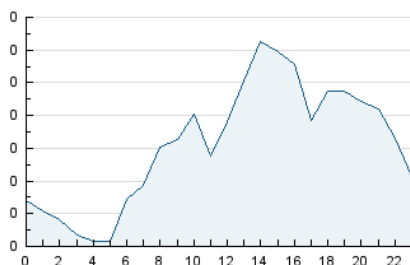

2. Seccions (Nacional)

	PÀGINES	%
HOME	425	22.55 %
RESTA	1.460	77.45 %

3. Per dia del mes (Nacional)

Dia	N. únics	Visites	Pàgines	Dia	N. únics	Visites	Pàgines	Dia	N. únics	Visites	Pàgines
1	24	29	34	11	49	57	74	21	42	46	73
2	25	27	46	12	56	61	87	22	23	25	31
3	32	41	54	13	24	29	33	23	21	21	24
4	40	49	62	14	37	45	62	24	25	28	34
5	36	42	69	15	42	51	68	25	19	24	28
6	24	29	39	16	44	48	64	26	173	177	207
7	17	21	23	17	41	43	47	27	141	144	165
8	17	19	32	18	46	55	74	28	65	76	87
9	19	20	26	19	39	43	50	29	164	177	207
10	26	26	45	20	33	35	40				

4. Gràfiques (Nacional)

4.1 Per dia de la setmana (promig)

N. únics / Visites (x 100)

Pàgines (x 100)

4.2 Per franja horària (promig)

Visites (x 1000)

Pàgines (x 1000)

4.3 Per mesos