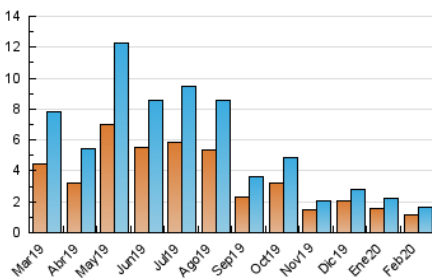

4.3 Per mesos

N. únics / Visites (x 1000)