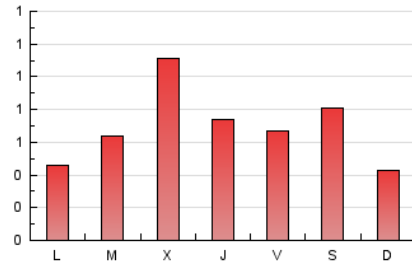

Pàgines (x 100)