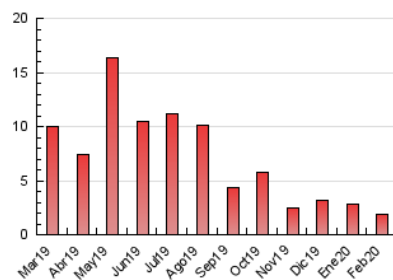

Pàgines (x 1000)