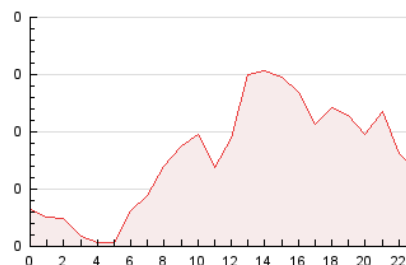

2. Seccions (Nacional)

	PÀGINES	%
HOME	425	22.55 %
RESTA	1.460	77.45 %

3. Per dia del mes (Nacional)

Dia	N. únics	Visites	Pàgines	Dia	N. únics	Visites	Pàgines	Dia	N. únics	Visites	Pàgines
1	24	29	34	11	49	57	74	21	42	46	73
2	25	27	46	12	56	61	87	22	23	25	31
3	32	41	54	13	24	29	33	23	21	21	24
4	40	49	62	14	37	45	62	24	25	28	34
5	36	42	69	15	42	51	68	25	19	24	28
6	24	29	39	16	44	48	64	26	173	177	207
7	17	21	23	17	41	43	47	27	141	144	165
8	17	19	32	18	46	55	74	28	65	76	87
9	19	20	26	19	39	43	50	29	164	177	207
10	26	26	45	20	33	35	40				

4. Gràfiques (Nacional)

4.1 Per dia de la setmana (promig)

N. únics / Visites (x 100)

Pàgines (x 100)

4.2 Per franja horària (promig)

Visites (x 1000)

Pàgines (x 1000)

4.3 Per mesos