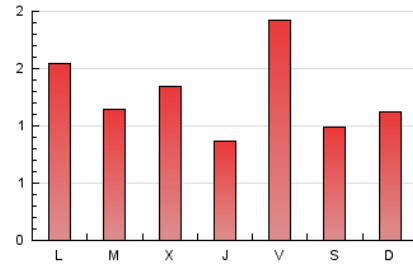

Pàgines (x 100)