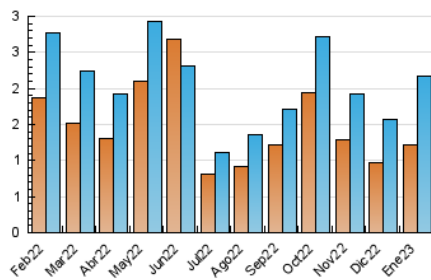

4.3 Per mesos

N. únics / Visites (x 1000)