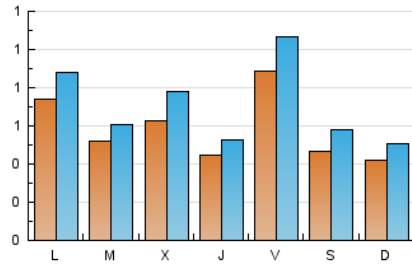

4. Gràfiques (Nacional i Internacional)

4.1 Per dia de la setmana (promig)

N. únics / Visites (x 100)