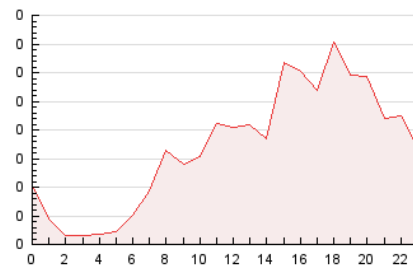

2. Seccions (Nacional i Internacional)

	PÀGINES	%
HOME	328	8.05 %
RESTA	3.749	91.95 %

3. Per dia del mes (Nacional i Internacional)

Dia	N. únics	Visites	Pàgines	Dia	N. únics	Visites	Pàgines	Dia	N. únics	Visites	Pàgines
1	36	46	151	11	47	59	125	21	34	39	68
2	66	79	160	12	38	40	67	22	83	99	155
3	41	48	91	13	49	61	118	23	69	84	161
4	63	77	126	14	37	48	83	24	50	59	128
5	36	41	62	15	31	39	107	25	56	65	151
6	166	200	382	16	35	47	74	26	33	40	88
7	87	105	183	17	39	44	88	27	59	71	132
8	33	38	59	18	86	112	174	28	31	38	74
9	93	103	188	19	74	89	139	29	25	31	94
10	87	105	224	20	83	95	149	30	109	126	210
								31	41	47	66

4. Gràfiques (Nacional i Internacional)

4.1 Per dia de la setmana (promig)

N. únics / Visites (x 100)

Pàgines (x 100)

4.2 Per franja horària (promig)

Visites__ (x 1000)

Pàgines (x 1000)

4.3 Per mesos