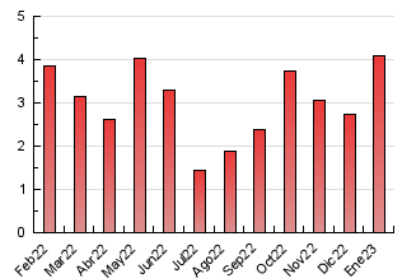

Pàgines (x 1000)