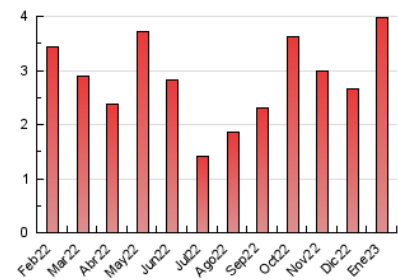

Pàgines (x 1000)