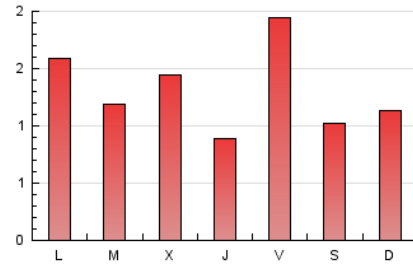

Pàgines (x 100)