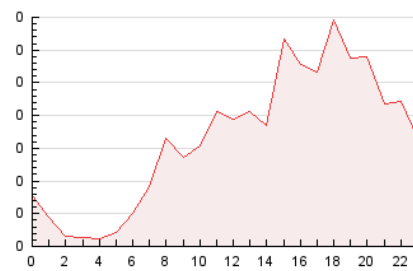

2. Seccions (Nacional)

	PÀGINES	%
HOME	319	8.05 %
RESTA	3.646	91.95 %

3. Per dia del mes (Nacional)

Dia	N. únics	Visites	Pàgines	Dia	N. únics	Visites	Pàgines	Dia	N. únics	Visites	Pàgines
1	35	45	150	11	45	57	123	21	34	39	68
2	61	74	153	12	37	39	66	22	83	99	155
3	39	46	88	13	48	60	117	23	69	84	161
4	56	70	117	14	37	48	83	24	47	56	116
5	35	40	61	15	30	38	106	25	55	64	148
6	164	198	380	16	34	46	72	26	32	39	86
7	83	100	171	17	38	43	86	27	56	68	128
8	30	35	56	18	81	105	152	28	30	37	73
9	90	100	183	19	72	85	135	29	24	30	93
10	86	104	223	20	80	92	143	30	107	124	208
								31	39	45	64

4. Gràfiques (Nacional)

4.1 Per dia de la setmana (promig)

N. únics / Visites (x 100)

Pàgines (x 100)

4.2 Per franja horària (promig)

Visites__ (x 1000)

Pàgines (x 1000)

4.3 Per mesos