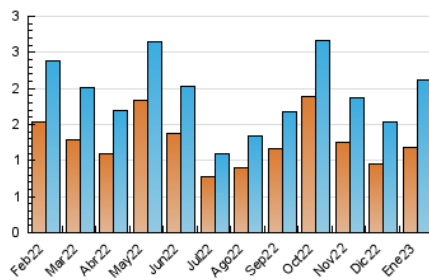

4.3 Per mesos

N. únics / Visites (x 1000)