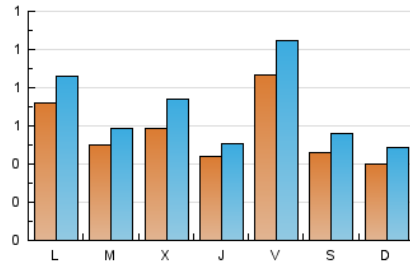

4. Gràfiques (Nacional)

4.1 Per dia de la setmana (promig)

N. únics / Visites (x 100)