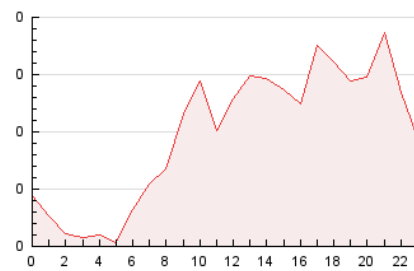

2. Seccions (Nacional i Internacional)

	PÀGINES	%
HOME	528	18.36 %
RESTA	2.348	81.64 %

3. Per dia del mes (Nacional i Internacional)

Dia	N. únics	Visites	Pàgines	Dia	N. únics	Visites	Pàgines	Dia	N. únics	Visites	Pàgines
1	46	47	57	11	47	56	67	21	113	132	191
2	45	48	59	12	37	41	49	22	55	60	73
3	29	32	46	13	48	54	67	23	44	52	74
4	271	318	479	14	57	62	72	24	17	22	23
5	84	90	118	15	43	55	77	25	35	43	51
6	42	48	58	16	27	30	43	26	42	49	71
7	85	88	122	17	51	53	77	27	37	41	52
8	90	101	160	18	67	81	102	28	67	76	100
9	32	38	47	19	33	41	60	29	87	100	138
10	28	30	37	20	133	149	223	30	32	37	44
								31	24	27	39

4. Gràfiques (Nacional i Internacional)

4.1 Per dia de la setmana (promig)

N. únics / Visites (x 100)

Pàgines (x 100)

4.2 Per franja horària (promig)

Visites (x 1000)

Pàgines (x 1000)

4.3 Per mesos