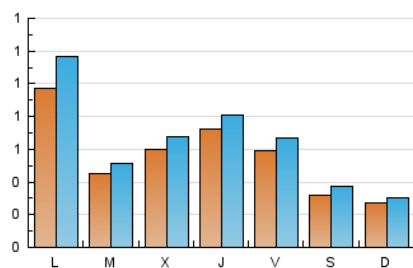

4. Gràfiques (Nacional)

4.1 Per dia de la setmana (promig)

N. únics / Visites (x 100)