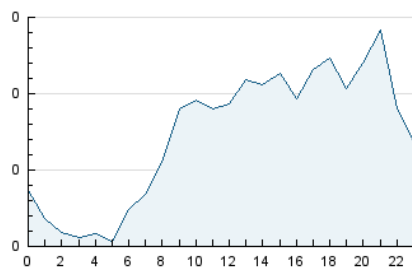

2. Seccions (Nacional i Internacional)

	PÀGINES	%
HOME	528	18.36 %
RESTA	2.348	81.64 %

3. Per dia del mes (Nacional i Internacional)

Dia	N. únics	Visites	Pàgines	Dia	N. únics	Visites	Pàgines	Dia	N. únics	Visites	Pàgines
1	46	47	57	11	47	56	67	21	113	132	191
2	45	48	59	12	37	41	49	22	55	60	73
3	29	32	46	13	48	54	67	23	44	52	74
4	271	318	479	14	57	62	72	24	17	22	23
5	84	90	118	15	43	55	77	25	35	43	51
6	42	48	58	16	27	30	43	26	42	49	71
7	85	88	122	17	51	53	77	27	37	41	52
8	90	101	160	18	67	81	102	28	67	76	100
9	32	38	47	19	33	41	60	29	87	100	138
10	28	30	37	20	133	149	223	30	32	37	44
								31	24	27	39

4. Gràfiques (Nacional i Internacional)

4.1 Per dia de la setmana (promig)

N. únics / Visites (x 100)

Pàgines (x 100)

4.2 Per franja horària (promig)

Visites (x 1000)

Pàgines (x 1000)

4.3 Per mesos