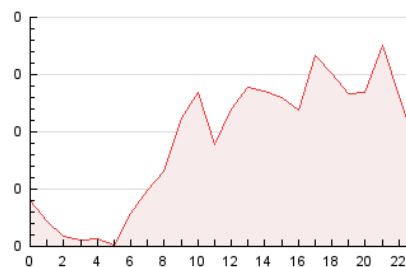

2. Seccions (Nacional)

	PÀGINES	%
HOME	509	18.87 %
RESTA	2.189	81.13 %

3. Per dia del mes (Nacional)

Dia	N. únics	Visites	Pàgines	Dia	N. únics	Visites	Pàgines	Dia	N. únics	Visites	Pàgines
1	43	44	54	11	42	51	60	21	102	120	176
2	38	41	50	12	36	40	48	22	49	54	67
3	26	29	43	13	44	50	63	23	43	51	73
4	258	305	464	14	49	54	64	24	17	22	23
5	75	81	109	15	39	51	73	25	33	41	48
6	41	47	57	16	20	22	33	26	37	44	66
7	79	82	116	17	46	48	72	27	30	34	45
8	83	94	153	18	55	69	90	28	57	66	90
9	30	36	45	19	32	40	59	29	79	92	130
10	26	28	35	20	125	141	215	30	28	33	40
								31	22	25	37

4. Gràfiques (Nacional)

4.1 Per dia de la setmana (promig)

N. únics / Visites (x 100)

Pàgines (x 100)

4.2 Per franja horària (promig)

Visites (x 1000)

Pàgines (x 1000)

4.3 Per mesos