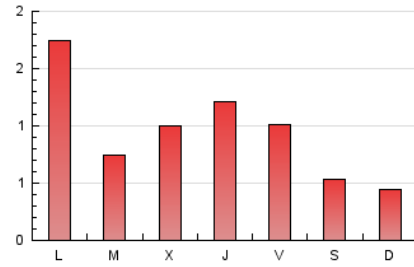

Pàgines (x 100)