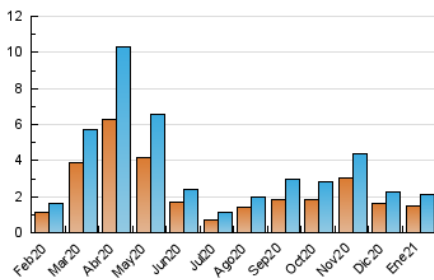

4.3 Per mesos

N. únics / Visites (x 1000)