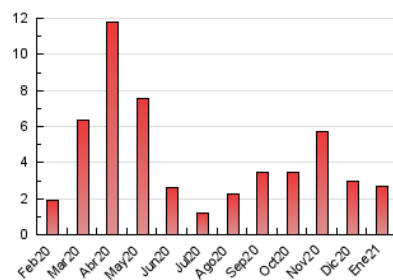

Pàgines (x 1000)