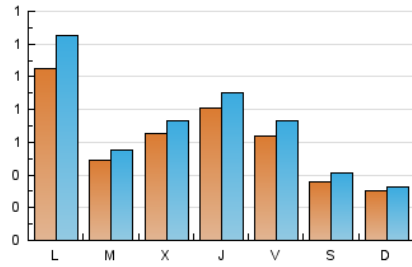

4. Gràfiques (Nacional i Internacional)

4.1 Per dia de la setmana (promig)

N. únics / Visites (x 100)