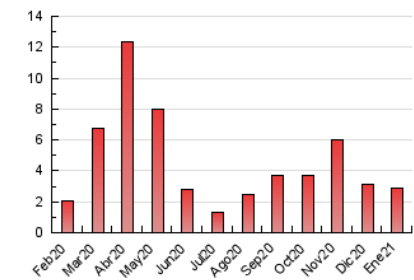

Pàgines (x 1000)