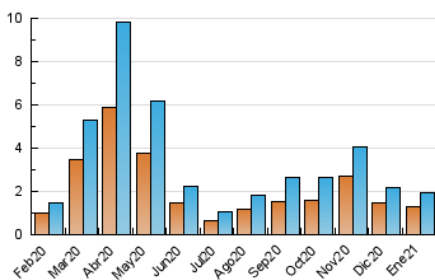

4.3 Per mesos

N. únics / Visites (x 1000)