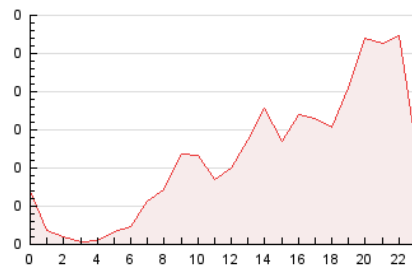

2. Seccions (Nacional)

	PÀGINES	%
HOME	473	17.04 %
RESTA	2.303	82.96 %

3. Per dia del mes (Nacional)

Dia	N. únics	Visites	Pàgines	Dia	N. únics	Visites	Pàgines	Dia	N. únics	Visites	Pàgines
1	39	42	54	11	27	28	36	21	29	32	42
2	21	22	25	12	35	36	48	22	102	122	178
3	22	23	31	13	47	53	78	23	44	49	70
4	14	15	35	14	44	55	66	24	30	32	47
5	28	32	51	15	51	61	74	25	15	17	19
6	203	213	338	16	28	31	37	26	232	239	282
7	181	200	282	17	24	26	34	27	73	80	101
8	68	78	120	18	19	20	28	28	65	74	98
9	56	62	82	19	21	24	27	29	100	109	150
10	104	111	159	20	18	22	26	30	59	68	87
								31	44	55	71

4. Gràfiques (Nacional)

4.1 Per dia de la setmana (promig)

N. únics / Visites (x 100)

Pàgines (x 100)

4.2 Per franja horària (promig)

Visites (x 1000)

Pàgines (x 1000)

4.3 Per mesos