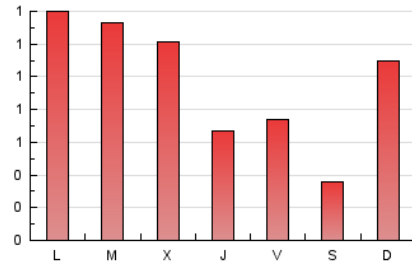

Pàgines (x 100)