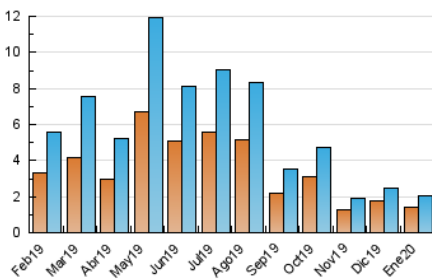

4.3 Per mesos

N. únics / Visites (x 1000)