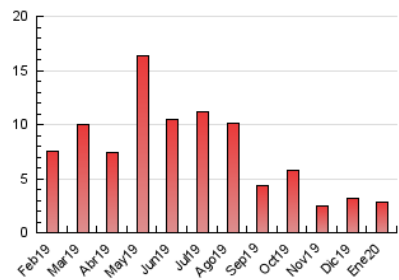

Pàgines (x 1000)