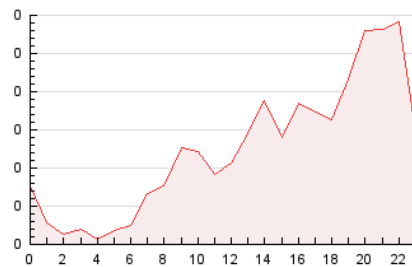

2. Seccions (Nacional i Internacional)

	PÀGINES	%
HOME	501	16.76 %
RESTA	2.488	83.24 %

3. Per dia del mes (Nacional i Internacional)

Dia	N. únics	Visites	Pàgines	Dia	N. únics	Visites	Pàgines	Dia	N. únics	Visites	Pàgines
1	41	44	56	11	28	29	37	21	29	32	42
2	22	23	26	12	40	41	53	22	107	127	183
3	22	23	31	13	49	55	80	23	50	57	82
4	15	16	36	14	55	66	77	24	37	39	58
5	33	37	56	15	63	73	86	25	17	19	21
6	208	218	343	16	33	36	42	26	250	257	302
7	198	217	302	17	28	30	38	27	81	88	109
8	73	83	125	18	41	42	50	28	79	88	112
9	65	71	91	19	22	25	28	29	105	114	155
10	109	116	164	20	19	23	28	30	67	76	95
								31	54	65	81

4. Gràfiques (Nacional i Internacional)

4.1 Per dia de la setmana (promig)

N. únics / Visites (x 100)

Pàgines (x 100)

4.2 Per franja horària (promig)

Visites (x 1000)

Pàgines (x 1000)

4.3 Per mesos