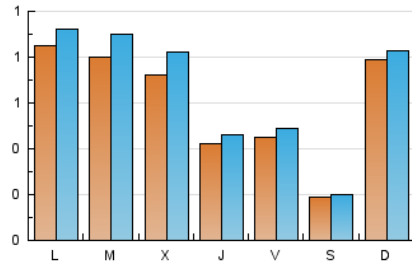

4. Gràfiques (Nacional)

4.1 Per dia de la setmana (promig)

N. únics / Visites (x 100)