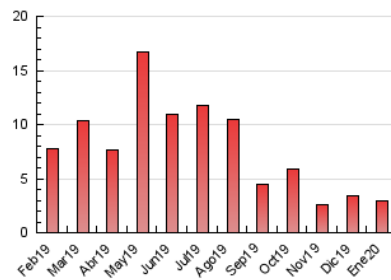

Pàgines (x 1000)