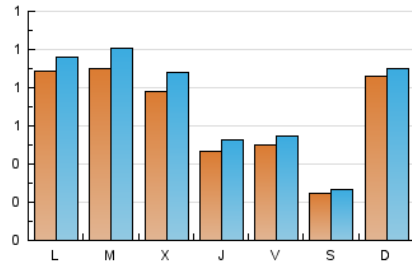

4. Gràfiques (Nacional i Internacional)

4.1 Per dia de la setmana (promig)

N. únics / Visites (x 100)