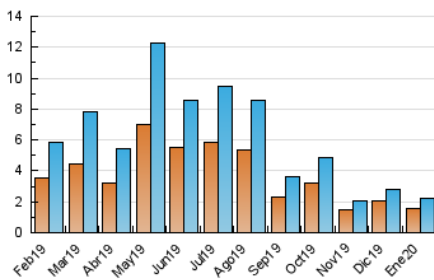

4.3 Per mesos

N. únics / Visites (x 1000)