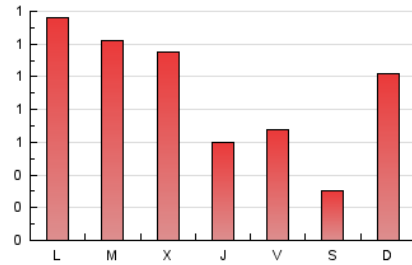

Pàgines (x 100)