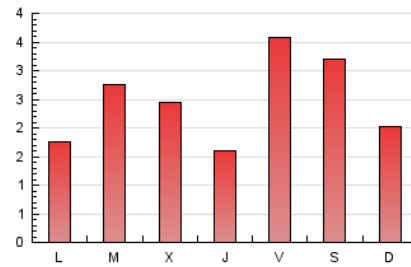

Pàgines (x 100)