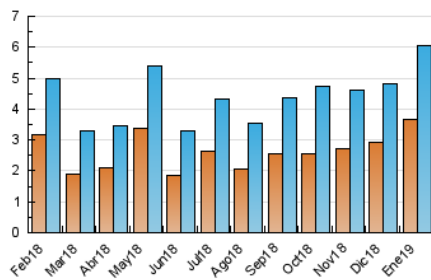

4.3 Per mesos

N. únics / Visites (x 1000)