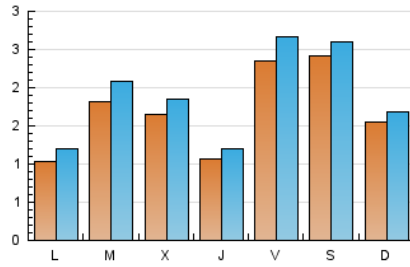

4. Gràfiques (Nacional)

4.1 Per dia de la setmana (promig)

N. únics / Visites (x 100)