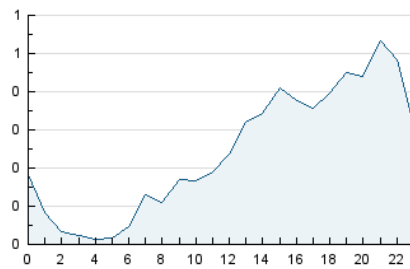

2. Seccions (Nacional)

	PÀGINES	%
HOME	1.149	15.59 %
RESTA	6.220	84.41 %

3. Per dia del mes (Nacional)

Dia	N. únics	Visites	Pàgines	Dia	N. únics	Visites	Pàgines	Dia	N. únics	Visites	Pàgines
1	18	26	30	11	110	130	171	21	84	101	143
2	265	285	354	12	656	697	849	22	296	321	381
3	215	234	275	13	397	418	488	23	104	117	151
4	233	265	346	14	156	167	241	24	37	42	57
5	75	87	107	15	213	245	301	25	444	489	605
6	42	54	73	16	245	277	357	26	154	165	187
7	67	91	139	17	115	134	179	27	129	145	168
8	147	166	221	18	153	185	242	28	109	119	153
9	80	97	125	19	80	89	114	29	232	283	380
10	80	94	129	20	50	56	69	30	130	147	197
								31	81	98	137

4. Gràfiques (Nacional)

4.1 Per dia de la setmana (promig)

N. únics / Visites (x 100)

Pàgines (x 100)

4.2 Per franja horària (promig)

Visites (x 1000)

Pàgines (x 1000)

4.3 Per mesos