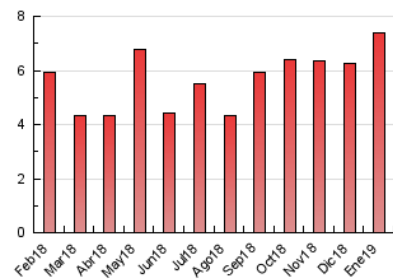

Pàgines (x 1000)