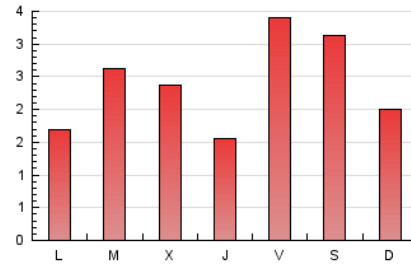

Pàgines (x 100)