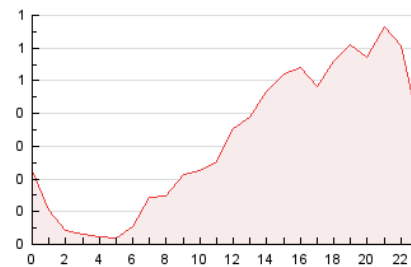

2. Seccions (Nacional i Internacional)

	PÀGINES	%
HOME	1.157	15.16 %
RESTA	6.475	84.84 %

3. Per dia del mes (Nacional i Internacional)

Dia	N. únics	Visites	Pàgines	Dia	N. únics	Visites	Pàgines	Dia	N. únics	Visites	Pàgines
1	19	27	31	11	118	138	179	21	93	110	152
2	269	290	359	12	671	712	864	22	322	347	407
3	224	244	286	13	402	423	495	23	108	121	155
4	254	286	373	14	159	170	244	24	37	42	57
5	80	92	112	15	227	259	315	25	456	501	617
6	44	56	75	16	263	295	378	26	158	169	191
7	71	95	144	17	120	139	184	27	132	148	171
8	158	177	232	18	169	201	258	28	119	129	163
9	83	100	128	19	81	90	115	29	242	293	390
10	89	103	138	20	53	59	72	30	138	155	207
								31	84	101	140

4. Gràfiques (Nacional i Internacional)

4.1 Per dia de la setmana (promig)

N. únics / Visites (x 100)

Pàgines (x 100)

4.2 Per franja horària (promig)

Visites (x 1000)

Pàgines (x 1000)

4.3 Per mesos