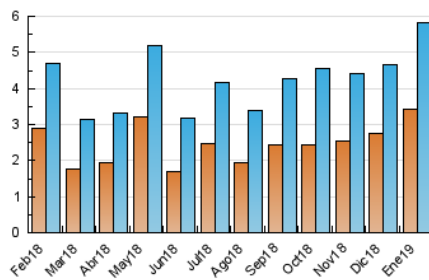

4.3 Per mesos

N. únics / Visites (x 1000)