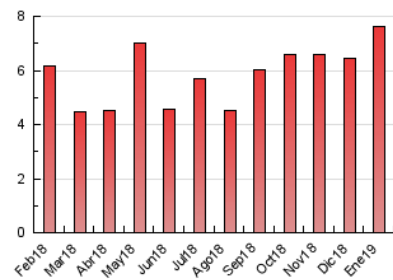

Pàgines (x 1000)