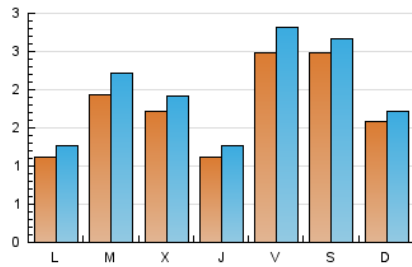

4. Gràfiques (Nacional i Internacional)

4.1 Per dia de la setmana (promig)

N. únics / Visites (x 100)