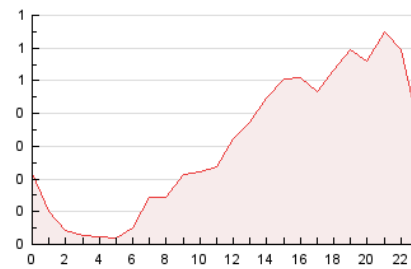

2. Seccions (Nacional)

	PÀGINES	%
HOME	1.149	15.59 %
RESTA	6.220	84.41 %

3. Per dia del mes (Nacional)

Dia	N. únics	Visites	Pàgines	Dia	N. únics	Visites	Pàgines	Dia	N. únics	Visites	Pàgines
1	18	26	30	11	110	130	171	21	84	101	143
2	265	285	354	12	656	697	849	22	296	321	381
3	215	234	275	13	397	418	488	23	104	117	151
4	233	265	346	14	156	167	241	24	37	42	57
5	75	87	107	15	213	245	301	25	444	489	605
6	42	54	73	16	245	277	357	26	154	165	187
7	67	91	139	17	115	134	179	27	129	145	168
8	147	166	221	18	153	185	242	28	109	119	153
9	80	97	125	19	80	89	114	29	232	283	380
10	80	94	129	20	50	56	69	30	130	147	197
								31	81	98	137

4. Gràfiques (Nacional)

4.1 Per dia de la setmana (promig)

N. únics / Visites (x 100)

Pàgines (x 100)

4.2 Per franja horària (promig)

Visites (x 1000)

Pàgines (x 1000)

4.3 Per mesos