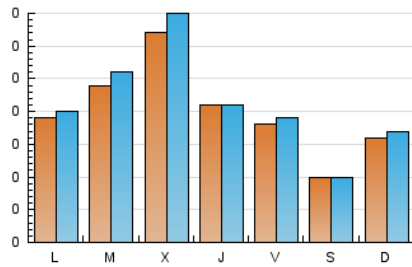

4. Gràfiques (Nacional i Internacional)

4.1 Per dia de la setmana (promig)

N. únics / Visites (x 100)