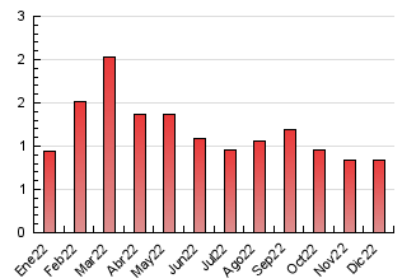

Pàgines (x 1000)