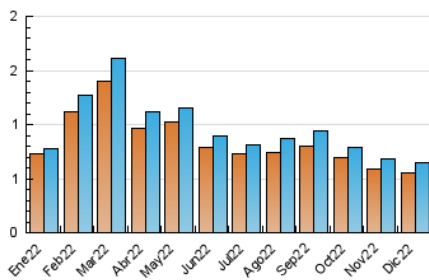

4.3 Per mesos

N. únics / Visites (x 1000)