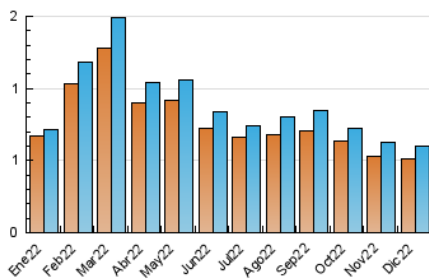

4.3 Per mesos

N. únics / Visites (x 1000)