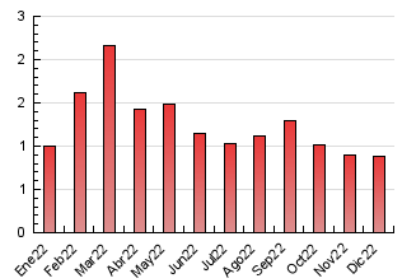

Pàgines (x 1000)