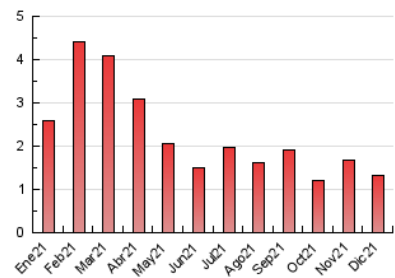

Pàgines (x 1000)