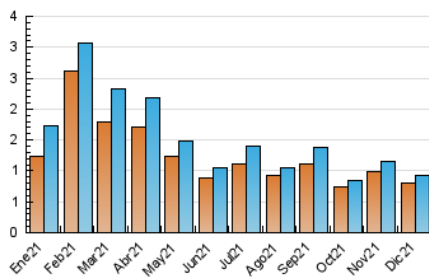

4.3 Per mesos

N. únics / Visites (x 1000)