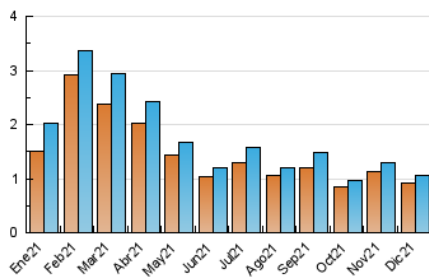

4.3 Per mesos

N. únics / Visites (x 1000)