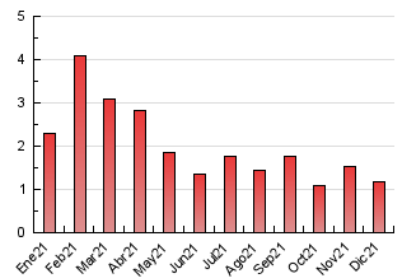

Pàgines (x 1000)