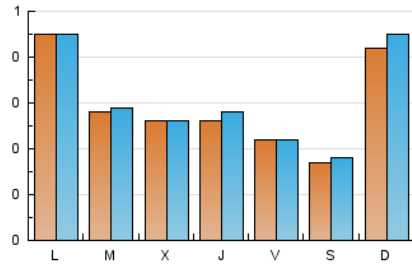

4. Gràfiques (Nacional)

4.1 Per dia de la setmana (promig)

N. únics / Visites (x 100)