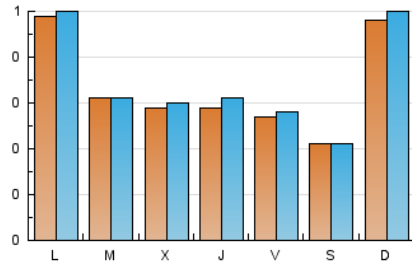

4. Gràfiques (Nacional i Internacional)

4.1 Per dia de la setmana (promig)

N. únics / Visites (x 100)