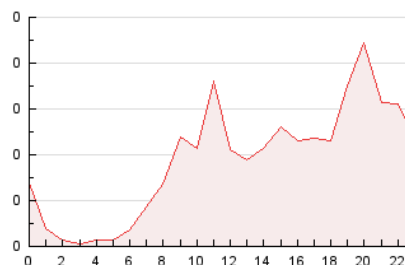

2. Seccions (Nacional)

	PÀGINES	%
HOME	0	0 %
RESTA	1.448	100.00 %

3. Per dia del mes (Nacional)

Dia	N. únics	Visites	Pàgines	Dia	N. únics	Visites	Pàgines	Dia	N. únics	Visites	Pàgines
1	47	52	65	11	8	10	13	21	5	5	6
2	40	44	57	12	14	15	26	22	8	9	15
3	49	49	54	13	26	29	33	23	75	79	103
4	51	58	75	14	20	21	24	24	35	37	48
5	29	30	36	15	6	6	10	25	30	30	43
6	53	54	64	16	9	12	19	26	33	33	49
7	111	115	161	17	12	27	76	27	20	21	38
8	101	113	154	18	7	11	13	28	30	31	39
9	13	16	16	19	2	2	2	29	27	27	37
10	8	8	9	20	2	2	2	30	65	70	88
								31	54	58	73

4. Gràfiques (Nacional)

4.1 Per dia de la setmana (promig)

N. únics / Visites (x 100)

Pàgines (x 100)

4.2 Per franja horària (promig)

Visites (x 1000)

Pàgines (x 1000)

4.3 Per mesos