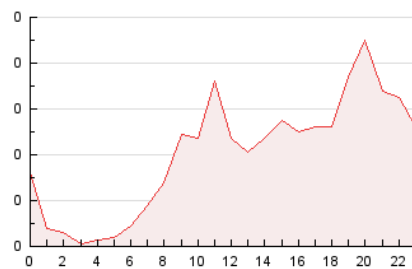

2. Seccions (Nacional i Internacional)

	PÀGINES	%
HOME	0	0 %
RESTA	1.574	100.00 %

3. Per dia del mes (Nacional i Internacional)

Dia	N. únics	Visites	Pàgines	Dia	N. únics	Visites	Pàgines	Dia	N. únics	Visites	Pàgines
1	49	54	67	11	8	10	13	21	5	5	6
2	44	48	61	12	14	15	26	22	8	9	15
3	61	61	66	13	27	30	34	23	90	94	119
4	58	65	82	14	20	21	24	24	36	38	49
5	35	36	42	15	6	6	10	25	38	38	51
6	56	57	67	16	9	12	19	26	38	38	54
7	123	127	176	17	12	27	76	27	24	25	42
8	111	123	166	18	7	11	13	28	36	37	45
9	16	19	19	19	2	2	2	29	30	30	40
10	8	8	9	20	2	2	2	30	77	82	100
								31	60	64	79

4. Gràfiques (Nacional i Internacional)

4.1 Per dia de la setmana (promig)

N. únics / Visites (x 100)

Pàgines (x 100)

4.2 Per franja horària (promig)

Visites (x 1000)

Pàgines (x 1000)

4.3 Per mesos