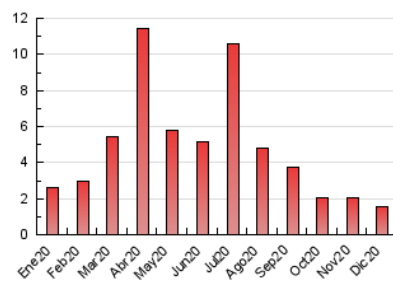

Pàgines (x 1000)