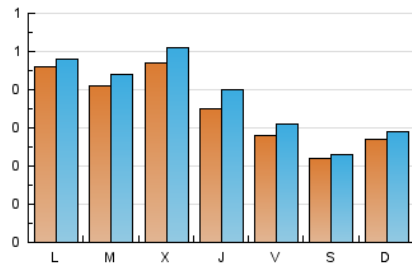

4. Gràfiques (Nacional i Internacional)

4.1 Per dia de la setmana (promig)

N. únics / Visites (x 100)