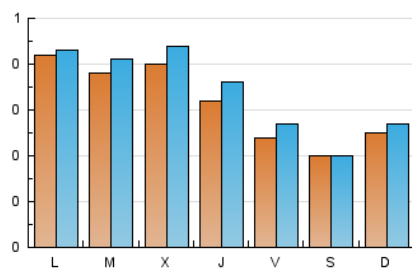

4. Gràfiques (Nacional)

4.1 Per dia de la setmana (promig)

N. únics / Visites (x 100)