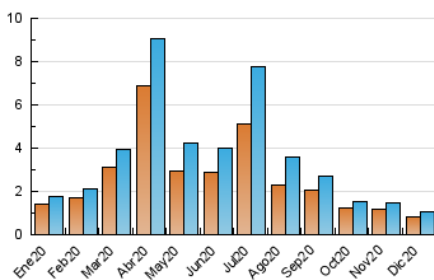

4.3 Per mesos

N. únics / Visites (x 1000)