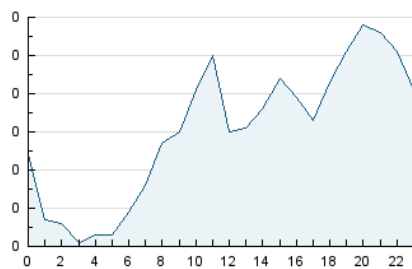

2. Seccions (Nacional i Internacional)

	PÀGINES	%
HOME	0	0 %
RESTA	1.574	100.00 %

3. Per dia del mes (Nacional i Internacional)

Dia	N. únics	Visites	Pàgines	Dia	N. únics	Visites	Pàgines	Dia	N. únics	Visites	Pàgines
1	49	54	67	11	8	10	13	21	5	5	6
2	44	48	61	12	14	15	26	22	8	9	15
3	61	61	66	13	27	30	34	23	90	94	119
4	58	65	82	14	20	21	24	24	36	38	49
5	35	36	42	15	6	6	10	25	38	38	51
6	56	57	67	16	9	12	19	26	38	38	54
7	123	127	176	17	12	27	76	27	24	25	42
8	111	123	166	18	7	11	13	28	36	37	45
9	16	19	19	19	2	2	2	29	30	30	40
10	8	8	9	20	2	2	2	30	77	82	100
								31	60	64	79

4. Gràfiques (Nacional i Internacional)

4.1 Per dia de la setmana (promig)

N. únics / Visites (x 100)

Pàgines (x 100)

4.2 Per franja horària (promig)

Visites (x 1000)

Pàgines (x 1000)

4.3 Per mesos