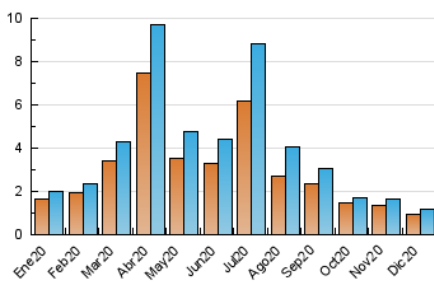

4.3 Per mesos

N. únics / Visites (x 1000)