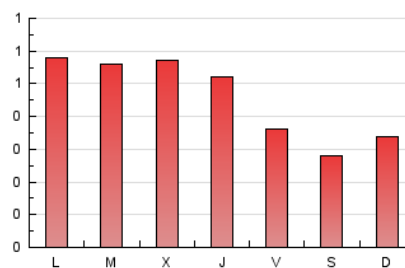

Pàgines (x 100)