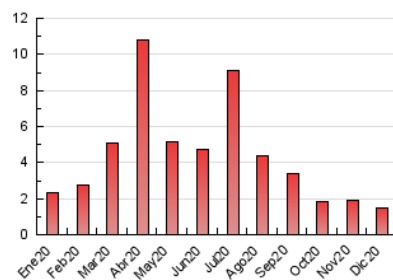

Pàgines (x 1000)