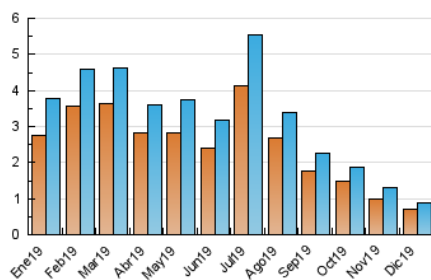

#### 3. Per dia del mes (Nacional)

Dia	N. únics	Visites	Pàgines	Dia	N. únics	Visites	Pàgines	Dia	N. únics	Visites	Pàgines
1	66	68	78	11	33	39	61	21	10	11	13
2	48	51	63	12	25	28	36	22	18	19	22
3	35	37	59	13	41	48	58	23	27	30	34
4	41	45	51	14	39	39	42	24	17	19	23
5	28	28	31	15	22	24	27	25	8	8	9
6	16	16	23	16	31	35	43	26	15	16	21
7	14	14	17	17	23	25	35	27	23	23	32
8	15	16	19	18	20	26	33	28	13	13	19
9	31	33	44	19	26	31	35	29	20	21	24
10	43	54	71	20	27	31	40	30	13	13	21
								31	10	10	11

##### 4.1 Per dia de la setmana (promig)

N. únics / Visites (x 100)

Pàgines (x 100)

##### 4.2 Per franja horària (promig)

Visites (x 1000)

Pàgines (x 1000)

##### 4.3 Per mesos

N. únics / Visites (x 1000)

Pàgines (x 1000)