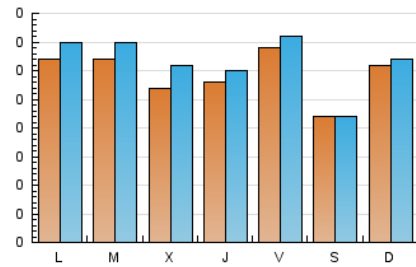

4. Gràfiques (Nacional i Internacional)

4.1 Per dia de la setmana (promig)

N. únics / Visites (x 100)