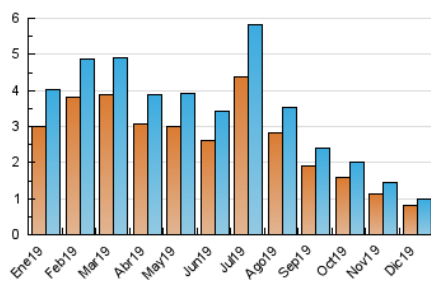

4.3 Per mesos

N. únics / Visites (x 1000)