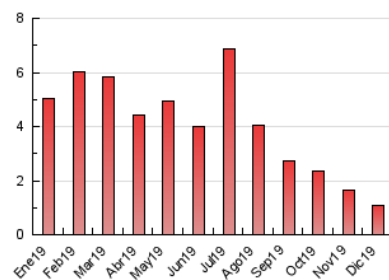

#### 3. Per dia del mes (Nacional)

Dia	N. únics	Visites	Pàgines	Dia	N. únics	Visites	Pàgines	Dia	N. únics	Visites	Pàgines
1	66	68	78	11	33	39	61	21	10	11	13
2	48	51	63	12	25	28	36	22	18	19	22
3	35	37	59	13	41	48	58	23	27	30	34
4	41	45	51	14	39	39	42	24	17	19	23
5	28	28	31	15	22	24	27	25	8	8	9
6	16	16	23	16	31	35	43	26	15	16	21
7	14	14	17	17	23	25	35	27	23	23	32
8	15	16	19	18	20	26	33	28	13	13	19
9	31	33	44	19	26	31	35	29	20	21	24
10	43	54	71	20	27	31	40	30	13	13	21
								31	10	10	11

##### 4.2 Per franja horària (promig)

Visites (x 1000)

Pàgines (x 1000)

##### 4.3 Per mesos

N. únics / Visites (x 1000)

Pàgines (x 1000)