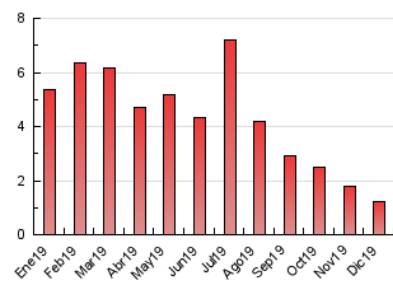

Pàgines (x 1000)