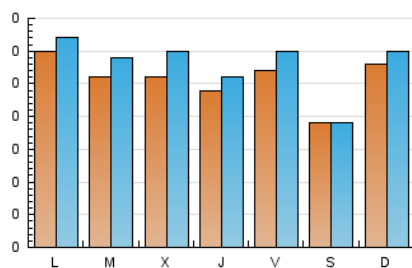

4. Gràfiques (Nacional)

4.1 Per dia de la setmana (promig)

N. únics / Visites (x 100)