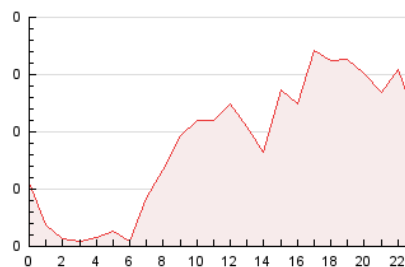

2. Seccions (Nacional)

	PÀGINES	%
HOME	269	12.44 %
RESTA	1.893	87.56 %

3. Per dia del mes (Nacional)

Dia	N. únics	Visites	Pàgines	Dia	N. únics	Visites	Pàgines	Dia	N. únics	Visites	Pàgines
1	18	19	23	11	35	39	50	21	105	110	130
2	62	64	78	12	35	40	56	22	60	63	82
3	51	54	65	13	57	60	93	23	114	119	132
4	46	46	65	14	36	42	63	24	68	70	94
5	31	32	41	15	31	32	48	25	37	37	45
6	27	28	35	16	46	48	62	26	63	68	96
7	22	24	28	17	37	43	49	27	42	44	59
8	27	28	36	18	83	88	117	28	46	49	65
9	67	81	111	19	59	65	118	29	50	51	65
10	37	42	62	20	34	37	45	30	39	40	50
								31	71	78	99

4. Gràfiques (Nacional)

4.1 Per dia de la setmana (promig)

N. únics / Visites (x 100)

Pàgines (x 100)

4.2 Per franja horària (promig)

Visites (x 1000)

Pàgines (x 1000)

4.3 Per mesos