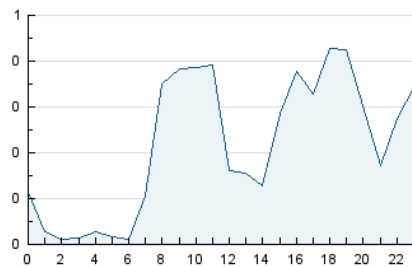

2. Seccions (Nacional i Internacional)

	PÀGINES	%
HOME	308	13.09 %
RESTA	2.045	86.91 %

3. Per dia del mes (Nacional i Internacional)

Dia	N. únics	Visites	Pàgines	Dia	N. únics	Visites	Pàgines	Dia	N. únics	Visites	Pàgines
1	22	23	28	11	40	44	55	21	109	114	134
2	66	68	85	12	40	46	69	22	65	68	87
3	51	54	65	13	62	65	99	23	122	128	141
4	48	48	67	14	41	47	68	24	72	74	98
5	39	40	49	15	36	37	54	25	39	39	50
6	43	44	51	16	51	53	67	26	64	69	97
7	47	49	53	17	42	49	55	27	47	49	64
8	29	30	38	18	87	92	121	28	56	59	75
9	72	86	117	19	63	69	122	29	50	51	65
10	40	45	65	20	38	41	49	30	41	42	52
								31	83	90	113

4. Gràfiques (Nacional i Internacional)

4.1 Per dia de la setmana (promig)

N. únics / Visites (x 100)

Pàgines (x 100)

4.2 Per franja horària (promig)

Visites (x 1000)

Pàgines (x 1000)

4.3 Per mesos