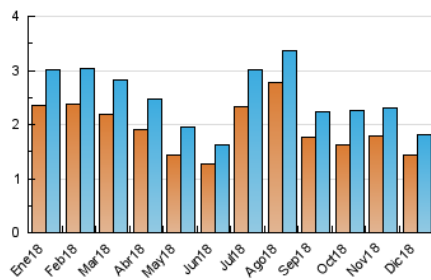

4.3 Per mesos

N. únics / Visites (x 1000)