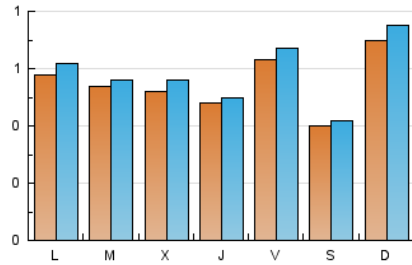

4. Gràfiques (Nacional i Internacional)

4.1 Per dia de la setmana (promig)

N. únics / Visites (x 100)