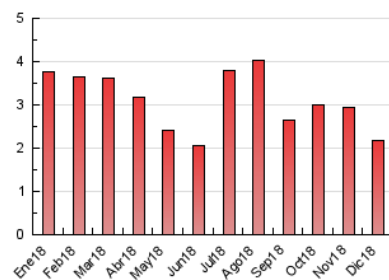

Pàgines (x 1000)