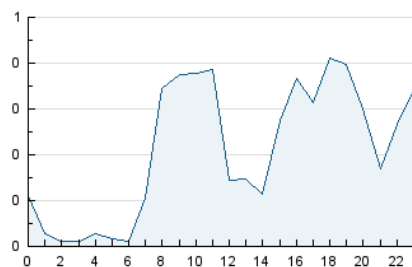

2. Seccions (Nacional)

	PÀGINES	%
HOME	269	12.44 %
RESTA	1.893	87.56 %

3. Per dia del mes (Nacional)

Dia	N. únics	Visites	Pàgines	Dia	N. únics	Visites	Pàgines	Dia	N. únics	Visites	Pàgines
1	18	19	23	11	35	39	50	21	105	110	130
2	62	64	78	12	35	40	56	22	60	63	82
3	51	54	65	13	57	60	93	23	114	119	132
4	46	46	65	14	36	42	63	24	68	70	94
5	31	32	41	15	31	32	48	25	37	37	45
6	27	28	35	16	46	48	62	26	63	68	96
7	22	24	28	17	37	43	49	27	42	44	59
8	27	28	36	18	83	88	117	28	46	49	65
9	67	81	111	19	59	65	118	29	50	51	65
10	37	42	62	20	34	37	45	30	39	40	50
								31	71	78	99

4. Gràfiques (Nacional)

4.1 Per dia de la setmana (promig)

N. únics / Visites (x 100)

Pàgines (x 100)

4.2 Per franja horària (promig)

Visites (x 1000)

Pàgines (x 1000)

4.3 Per mesos