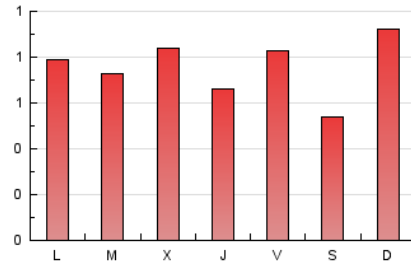

Pàgines (x 100)