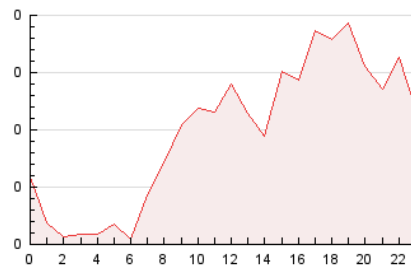

2. Seccions (Nacional i Internacional)

	PÀGINES	%
HOME	308	13.09 %
RESTA	2.045	86.91 %

3. Per dia del mes (Nacional i Internacional)

Dia	N. únics	Visites	Pàgines	Dia	N. únics	Visites	Pàgines	Dia	N. únics	Visites	Pàgines
1	22	23	28	11	40	44	55	21	109	114	134
2	66	68	85	12	40	46	69	22	65	68	87
3	51	54	65	13	62	65	99	23	122	128	141
4	48	48	67	14	41	47	68	24	72	74	98
5	39	40	49	15	36	37	54	25	39	39	50
6	43	44	51	16	51	53	67	26	64	69	97
7	47	49	53	17	42	49	55	27	47	49	64
8	29	30	38	18	87	92	121	28	56	59	75
9	72	86	117	19	63	69	122	29	50	51	65
10	40	45	65	20	38	41	49	30	41	42	52
								31	83	90	113

4. Gràfiques (Nacional i Internacional)

4.1 Per dia de la setmana (promig)

N. únics / Visites (x 100)

Pàgines (x 100)

4.2 Per franja horària (promig)

Visites (x 1000)

Pàgines (x 1000)

4.3 Per mesos