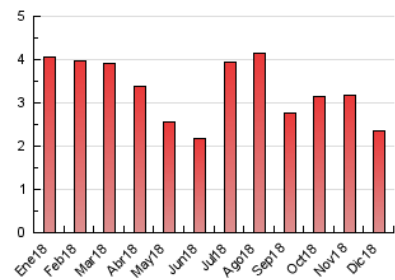

Pàgines (x 1000)