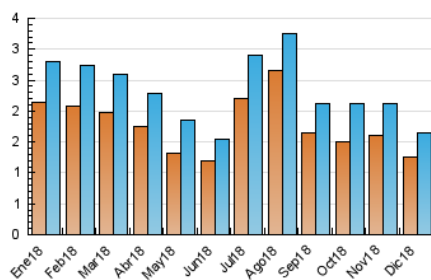

4.3 Per mesos

N. únics / Visites (x 1000)