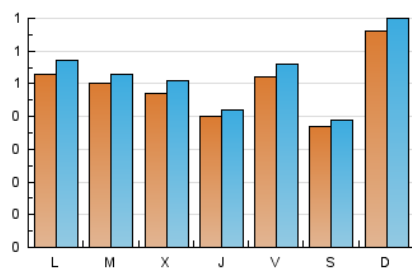

4. Gràfiques (Nacional)

4.1 Per dia de la setmana (promig)

N. únics / Visites (x 100)