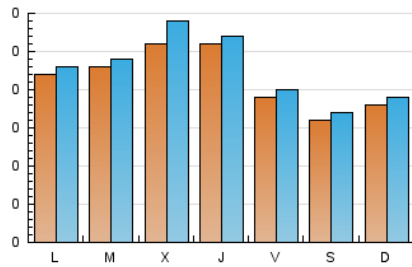

1. Cifras totales y promedios (Nacional e Internacional)

MES - AÑO	NAVEGADORES UNICOS	VISITAS	PAGINAS
Noviembre - 2022	590	686	896
PROMEDIO DIARIO	22	23	30
PROMEDIO LUNES-VIERNES	23	25	32
PROMEDIO SABADO-DOMINGO	17	18	23
PAGINAS / VISITAS	1,31		
DURACION MEDIA VISITAS	0:00:43		
DURACION MEDIA PAGINAS	0:02:19		

2. Secciones (Nacional e Internacional)

	PAGINAS	%
HOME	79	8.82 %
RESTO	817	91.18 %

3. Por día del mes (Nacional e Internacional)

Día	N. únicos	Visitas	Páginas	Día	N. únicos	Visitas	Páginas	Día	N. únicos	Visitas	Páginas
1	25	25	28	11	17	17	18	21	24	28	34
2	34	35	44	12	13	13	23	22	21	21	31
3	18	19	27	13	15	16	19	23	20	22	29
4	22	24	31	14	23	23	25	24	33	36	45
5	25	26	31	15	24	25	33	25	18	22	34
6	18	18	21	16	31	37	53	26	12	13	15
7	21	23	29	17	25	25	29	27	17	19	26
8	25	25	31	18	17	17	22	28	19	19	23
9	26	28	42	19	14	16	21	29	22	23	37
10	26	28	41	20	20	21	28	30	21	22	26

4. Gráficas (Nacional e Internacional)

4.1 Por día de la semana (promedio)

N. únicos / Visitas (x 100)

Páginas (x 100)

4.2 Por franja horaria (promedio)

Visitas_ (x 1000)

Páginas (x 1000)

4.3 Por meses