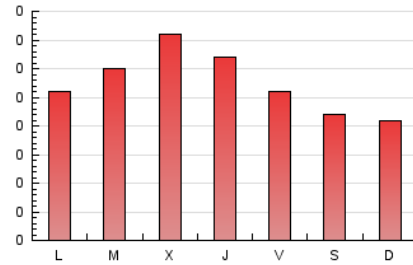

1. Cifras totales y promedios (Nacional)

MES - AÑO	NAVEGADORES UNICOS	VISITAS	PAGINAS
Noviembre - 2022	533	623	831
PROMEDIO DIARIO	19	21	28
PROMEDIO LUNES-VIERNES	21	22	30
PROMEDIO SABADO-DOMINGO	15	16	21
PAGINAS / VISITAS	1,33		
DURACION MEDIA VISITAS		0:00:47	
DURACION MEDIA PAGINAS		0:02:20	

2. Secciones (Nacional)

	PAGINAS	%
HOME	54	6.50 %
RESTO	777	93.50 %

3. Por día del mes (Nacional)

Día	N. únicos	Visitas	Páginas	Día	N. únicos	Visitas	Páginas	Día	N. únicos	Visitas	Páginas
1	20	20	23	11	16	16	17	21	23	27	33
2	29	30	39	12	12	12	22	22	20	20	30
3	15	16	23	13	13	13	16	23	19	21	28
4	21	23	30	14	21	21	23	24	28	31	40
5	24	25	30	15	23	24	32	25	18	22	34
6	16	16	19	16	25	31	47	26	11	12	14
7	18	20	26	17	23	23	27	27	15	17	24
8	24	24	30	18	16	16	21	28	18	18	22
9	24	26	40	19	13	15	20	29	19	20	34
10	23	25	37	20	18	19	26	30	19	20	24

4. Gráficas (Nacional)

4.1 Por día de la semana (promedio)

N. únicos / Visitas (x 100)

Páginas (x 100)

4.2 Por franja horaria (promedio)

Visitas__ (x 1000)

Páginas (x 1000)

4.3 Por meses