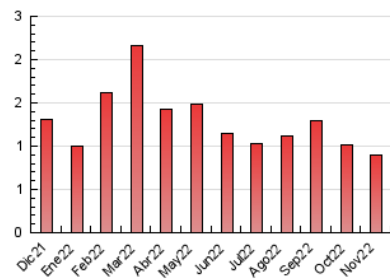

Páginas (x 1000)