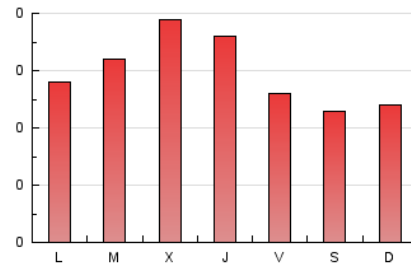

1. Cifras totales y promedios (Nacional e Internacional)

MES - AÑO	NAVEGADORES UNICOS	VISITAS	PAGINAS
Noviembre - 2022	590	686	896
PROMEDIO DIARIO	22	23	30
PROMEDIO LUNES-VIERNES	23	25	32
PROMEDIO SABADO-DOMINGO	17	18	23
PAGINAS / VISITAS	1,31		
DURACION MEDIA VISITAS	0:00:43		
DURACION MEDIA PAGINAS	0:02:19		

2. Secciones (Nacional e Internacional)

	PAGINAS	%
HOME	79	8.82 %
RESTO	817	91.18 %

3. Por día del mes (Nacional e Internacional)

Día	N. únicos	Visitas	Páginas	Día	N. únicos	Visitas	Páginas	Día	N. únicos	Visitas	Páginas
1	25	25	28	11	17	17	18	21	24	28	34
2	34	35	44	12	13	13	23	22	21	21	31
3	18	19	27	13	15	16	19	23	20	22	29
4	22	24	31	14	23	23	25	24	33	36	45
5	25	26	31	15	24	25	33	25	18	22	34
6	18	18	21	16	31	37	53	26	12	13	15
7	21	23	29	17	25	25	29	27	17	19	26
8	25	25	31	18	17	17	22	28	19	19	23
9	26	28	42	19	14	16	21	29	22	23	37
10	26	28	41	20	20	21	28	30	21	22	26

4. Gráficas (Nacional e Internacional)

4.1 Por día de la semana (promedio)

N. únicos / Visitas (x 100)

Páginas (x 100)

4.2 Por franja horaria (promedio)

Visitas_ (x 1000)

Páginas (x 1000)

4.3 Por meses