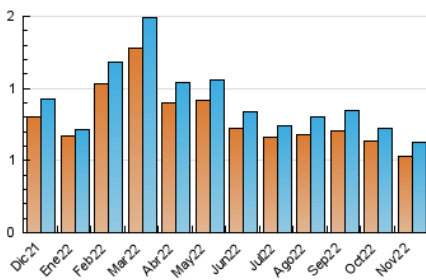

2. Secciones (Nacional)

	PAGINAS	%
HOME	54	6.50 %
RESTO	777	93.50 %

3. Por día del mes (Nacional)

Día	N. únicos	Visitas	Páginas	Día	N. únicos	Visitas	Páginas	Día	N. únicos	Visitas	Páginas
1	20	20	23	11	16	16	17	21	23	27	33
2	29	30	39	12	12	12	22	22	20	20	30
3	15	16	23	13	13	13	16	23	19	21	28
4	21	23	30	14	21	21	23	24	28	31	40
5	24	25	30	15	23	24	32	25	18	22	34
6	16	16	19	16	25	31	47	26	11	12	14
7	18	20	26	17	23	23	27	27	15	17	24
8	24	24	30	18	16	16	21	28	18	18	22
9	24	26	40	19	13	15	20	29	19	20	34
10	23	25	37	20	18	19	26	30	19	20	24

4. Gráficas (Nacional)

4.1 Por día de la semana (promedio)

N. únicos / Visitas (x 100)

Páginas (x 100)

4.2 Por franja horaria (promedio)

Visitas__ (x 1000)

Páginas (x 1000)

4.3 Por meses

N. únicos / Visitas (x 1000)

Páginas (x 1000)

5. Observaciones

Este Medio Electrónico de Comunicación ha sido medido por la herramienta Google Analytics de Google (Universal Analytics)

6. Definiciones básicas (Para más información ver Normas Técnicas para el Control de los Medios Electrónicos de Comunicación)

Visita:

Una secuencia ininterrumpida de páginas servidas a un usuario válido. Si dicho usuario no realiza peticiones de páginas en un periodo de tiempo (30 min) la siguiente petición constituirá el inicio de una nueva visita.