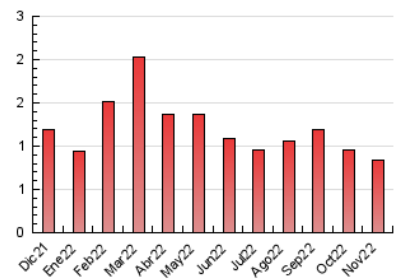

2. Secciones (Nacional)

	PAGINAS	%
HOME	54	6.50 %
RESTO	777	93.50 %

3. Por día del mes (Nacional)

Día	N. únicos	Visitas	Páginas	Día	N. únicos	Visitas	Páginas	Día	N. únicos	Visitas	Páginas
1	20	20	23	11	16	16	17	21	23	27	33
2	29	30	39	12	12	12	22	22	20	20	30
3	15	16	23	13	13	13	16	23	19	21	28
4	21	23	30	14	21	21	23	24	28	31	40
5	24	25	30	15	23	24	32	25	18	22	34
6	16	16	19	16	25	31	47	26	11	12	14
7	18	20	26	17	23	23	27	27	15	17	24
8	24	24	30	18	16	16	21	28	18	18	22
9	24	26	40	19	13	15	20	29	19	20	34
10	23	25	37	20	18	19	26	30	19	20	24

4. Gráficas (Nacional)

4.1 Por día de la semana (promedio)

N. únicos / Visitas (x 100)

Páginas (x 100)

4.2 Por franja horaria (promedio)

Visitas__ (x 1000)

Páginas (x 1000)

4.3 Por meses

N. únicos / Visitas (x 1000)

Páginas (x 1000)

5. Observaciones

Este Medio Electrónico de Comunicación ha sido medido por la herramienta Google Analytics de Google (Universal Analytics)

6. Definiciones básicas (Para más información ver Normas Técnicas para el Control de los Medios Electrónicos de Comunicación)

Visita:

Una secuencia ininterrumpida de páginas servidas a un usuario válido. Si dicho usuario no realiza peticiones de páginas en un periodo de tiempo (30 min) la siguiente petición constituirá el inicio de una nueva visita.