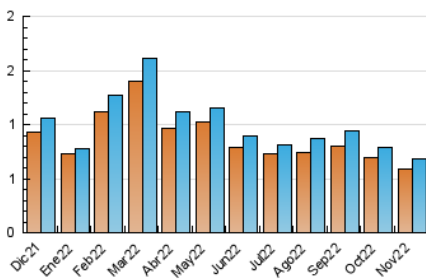

4.3 Por meses

N. únicos / Visitas (x 1000)