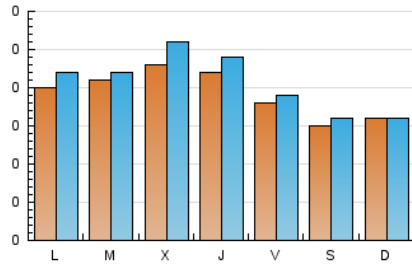

1. Cifras totales y promedios (Nacional)

MES - AÑO	NAVEGADORES UNICOS	VISITAS	PAGINAS
Noviembre - 2022	533	623	831
PROMEDIO DIARIO	19	21	28
PROMEDIO LUNES-VIERNES	21	22	30
PROMEDIO SABADO-DOMINGO	15	16	21
PAGINAS / VISITAS	1,33		
DURACION MEDIA VISITAS		0:00:47	
DURACION MEDIA PAGINAS		0:02:20	

2. Secciones (Nacional)

	PAGINAS	%
HOME	54	6.50 %
RESTO	777	93.50 %

3. Por día del mes (Nacional)

Día	N. únicos	Visitas	Páginas	Día	N. únicos	Visitas	Páginas	Día	N. únicos	Visitas	Páginas
1	20	20	23	11	16	16	17	21	23	27	33
2	29	30	39	12	12	12	22	22	20	20	30
3	15	16	23	13	13	13	16	23	19	21	28
4	21	23	30	14	21	21	23	24	28	31	40
5	24	25	30	15	23	24	32	25	18	22	34
6	16	16	19	16	25	31	47	26	11	12	14
7	18	20	26	17	23	23	27	27	15	17	24
8	24	24	30	18	16	16	21	28	18	18	22
9	24	26	40	19	13	15	20	29	19	20	34
10	23	25	37	20	18	19	26	30	19	20	24

4. Gráficas (Nacional)

4.1 Por día de la semana (promedio)

N. únicos / Visitas (x 100)

Páginas (x 100)

4.2 Por franja horaria (promedio)

Visitas__ (x 1000)

Páginas (x 1000)

4.3 Por meses