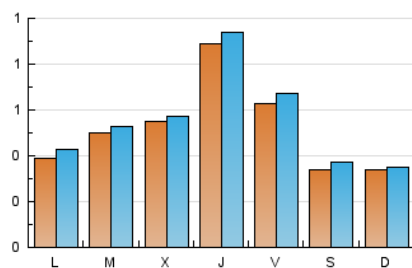

4. Gràfiques (Nacional i Internacional)

4.1 Per dia de la setmana (promig)

N. únics / Visites (x 100)