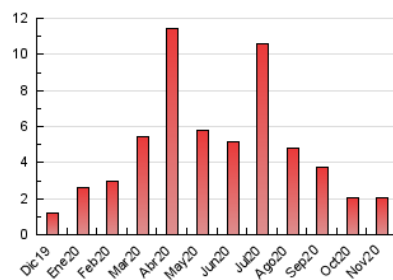

Pàgines (x 1000)