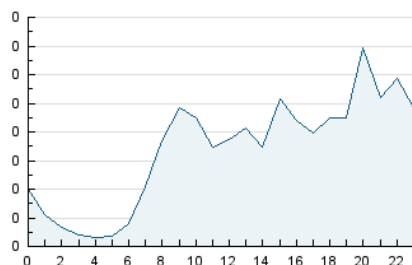

2. Seccions (Nacional i Internacional)

	PÀGINES	%
HOME	140	6.87 %
RESTA	1.898	93.13 %

3. Per dia del mes (Nacional i Internacional)

Dia	N. únics	Visites	Pàgines	Dia	N. únics	Visites	Pàgines	Dia	N. únics	Visites	Pàgines
1	48	50	54	11	59	62	74	21	31	31	37
2	71	78	99	12	67	69	85	22	34	36	50
3	81	83	105	13	33	34	38	23	23	24	26
4	39	40	50	14	20	23	28	24	34	36	65
5	33	35	45	15	12	14	20	25	66	70	84
6	75	80	88	16	45	49	56	26	147	151	201
7	40	47	68	17	36	39	48	27	80	83	112
8	38	38	39	18	54	55	78	28	46	47	60
9	34	36	42	19	109	122	165	29	36	38	48
10	50	52	62	20	65	69	82	30	23	27	29

4. Gràfiques (Nacional i Internacional)

4.1 Per dia de la setmana (promig)

N. únics / Visites (x 100)

Pàgines (x 100)

4.2 Per franja horària (promig)

Visites (x 1000)

Pàgines (x 1000)

4.3 Per mesos