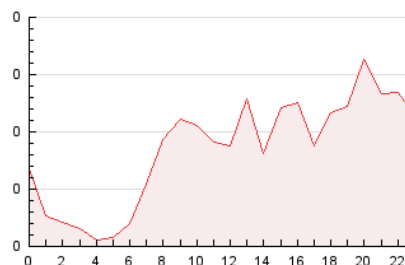

2. Seccions (Nacional i Internacional)

	PÀGINES	%
HOME	140	6.87 %
RESTA	1.898	93.13 %

3. Per dia del mes (Nacional i Internacional)

Dia	N. únics	Visites	Pàgines	Dia	N. únics	Visites	Pàgines	Dia	N. únics	Visites	Pàgines
1	48	50	54	11	59	62	74	21	31	31	37
2	71	78	99	12	67	69	85	22	34	36	50
3	81	83	105	13	33	34	38	23	23	24	26
4	39	40	50	14	20	23	28	24	34	36	65
5	33	35	45	15	12	14	20	25	66	70	84
6	75	80	88	16	45	49	56	26	147	151	201
7	40	47	68	17	36	39	48	27	80	83	112
8	38	38	39	18	54	55	78	28	46	47	60
9	34	36	42	19	109	122	165	29	36	38	48
10	50	52	62	20	65	69	82	30	23	27	29

4. Gràfiques (Nacional i Internacional)

4.1 Per dia de la setmana (promig)

N. únics / Visites (x 100)

Pàgines (x 100)

4.2 Per franja horària (promig)

Visites (x 1000)

Pàgines (x 1000)

4.3 Per mesos