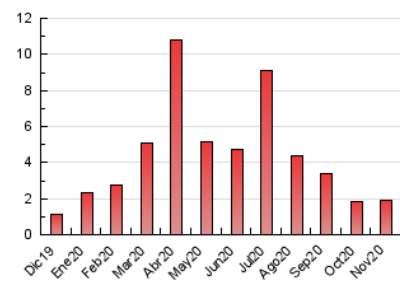

Pàgines (x 1000)