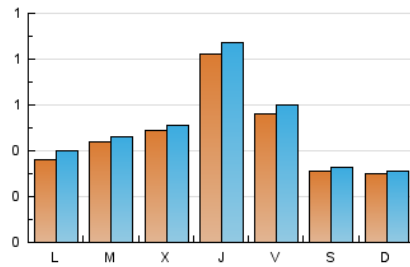

4. Gràfiques (Nacional)

4.1 Per dia de la setmana (promig)

N. únics / Visites (x 100)