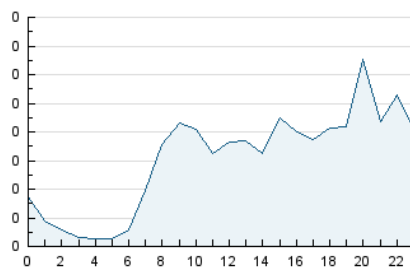

2. Seccions (Nacional)

	PÀGINES	%
HOME	132	7.01 %
RESTA	1.750	92.99 %

3. Per dia del mes (Nacional)

Dia	N. únics	Visites	Pàgines	Dia	N. únics	Visites	Pàgines	Dia	N. únics	Visites	Pàgines
1	40	42	46	11	54	57	69	21	26	26	32
2	65	72	93	12	64	66	82	22	33	35	47
3	72	74	96	13	33	34	38	23	22	23	25
4	36	37	47	14	20	23	28	24	29	31	60
5	30	32	42	15	11	13	19	25	60	64	78
6	62	67	75	16	39	43	50	26	138	142	192
7	34	41	62	17	34	37	46	27	72	75	104
8	30	30	31	18	46	47	70	28	42	43	55
9	33	35	41	19	96	109	152	29	34	36	46
10	41	43	52	20	58	62	75	30	23	27	29

4. Gràfiques (Nacional)

4.1 Per dia de la setmana (promig)

N. únics / Visites (x 100)

Pàgines (x 100)

4.2 Per franja horària (promig)

Visites (x 1000)

Pàgines (x 1000)

4.3 Per mesos