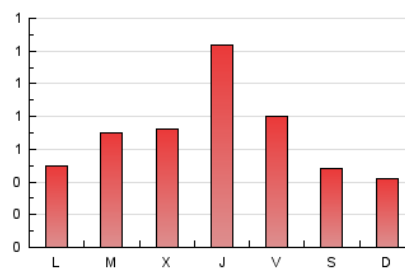

Pàgines (x 100)