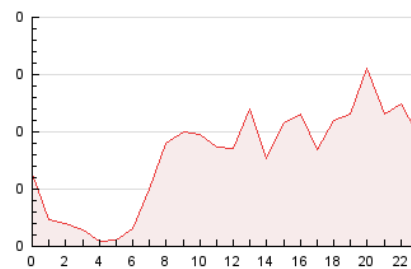

2. Seccions (Nacional)

	PÀGINES	%
HOME	132	7.01 %
RESTA	1.750	92.99 %

3. Per dia del mes (Nacional)

Dia	N. únics	Visites	Pàgines	Dia	N. únics	Visites	Pàgines	Dia	N. únics	Visites	Pàgines
1	40	42	46	11	54	57	69	21	26	26	32
2	65	72	93	12	64	66	82	22	33	35	47
3	72	74	96	13	33	34	38	23	22	23	25
4	36	37	47	14	20	23	28	24	29	31	60
5	30	32	42	15	11	13	19	25	60	64	78
6	62	67	75	16	39	43	50	26	138	142	192
7	34	41	62	17	34	37	46	27	72	75	104
8	30	30	31	18	46	47	70	28	42	43	55
9	33	35	41	19	96	109	152	29	34	36	46
10	41	43	52	20	58	62	75	30	23	27	29

4. Gràfiques (Nacional)

4.1 Per dia de la setmana (promig)

N. únics / Visites (x 100)

Pàgines (x 100)

4.2 Per franja horària (promig)

Visites (x 1000)

Pàgines (x 1000)

4.3 Per mesos