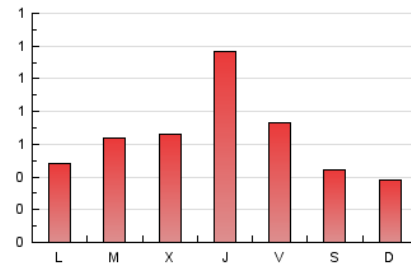

Pàgines (x 100)