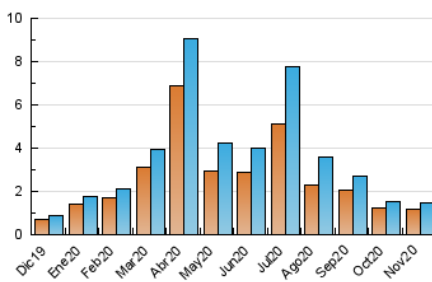

4.3 Per mesos

N. únics / Visites (x 1000)