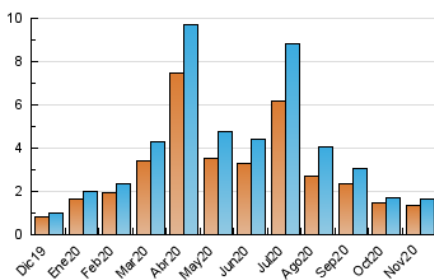

4.3 Per mesos

N. únics / Visites (x 1000)