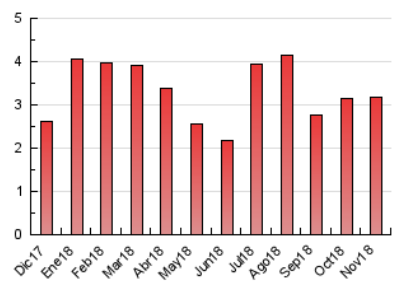

Pàgines (x 1000)