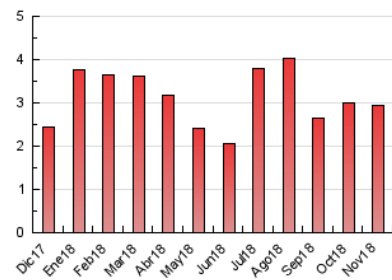

Pàgines (x 1000)