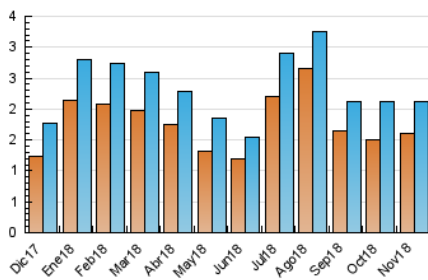

4.3 Per mesos

N. únics / Visites (x 1000)