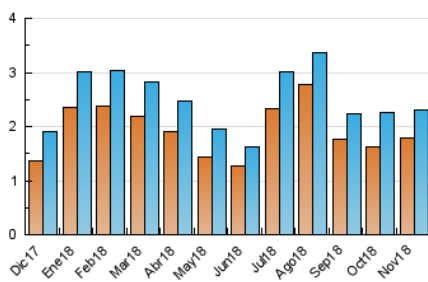

4.3 Per mesos

N. únics / Visites (x 1000)